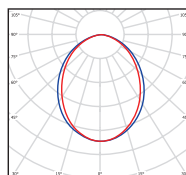

Модель/ Характеристики	NL Nova120-N-0 IP54
Количество диодов	105
Световой поток, Лм*	4 560
Рассеиватель	«Опал»
Энергопотребление, Вт	не более 40
Цветовая температура	4000~5000
Коэффициент цветопередачи	Ra ≥ 80
Коэффициент мощности	≥ 0,95
Напряжение питания переменного тока (AC), В	230
Влаго- и пылезащита	IP54
Вид климатического исполнения	УХЛ4
Предельные значения рабочих температур	-15°C... +45°C
Класс защиты от поражения эл. током	I
Тип корпуса	Накладной
Габаритные размеры светильника, мм	1300*195*50
Вес светильника, кг	1,65
Габаритные размеры упаковки, мм	1310*205*60
Вес брутто, кг	2,13
Объем в упаковке, м <sup>3</sup>	0,016
Гарантийный срок	5 лет