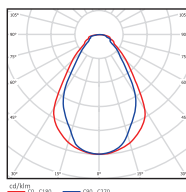

NL Nova120-N-P

Светодиодный светильник 40 Вт

ЗАМЕНА
традиционных
светильников

ЛПО
2x36

Накладной светодиодный светильник
1300x200 мм в пластиковом корпусе для
внутреннего освещения.

Рассеиватель «Призма»

Модель/ Характеристики	NL Nova120-N-P
Количество диодов	105
Световой поток, Лм*	4 560
Рассеиватель	«Призма»
Энергопотребление, Вт	не более 40
Цветовая температура	4000~5000
Коэффициент цветопередачи	Ra ≥ 80
Коэффициент мощности	≥ 0,95
Напряжение питания переменного тока (AC), В	230
Влаго- и пылезащита	IP20
Вид климатического исполнения	УХЛ4
Предельные значения рабочих температур	-15°C... +45°C
Класс защиты от поражения эл. током	II
Тип корпуса	Накладной
Габаритные размеры светильника, мм	1300*195*50
Вес светильника, кг	1,65
Габаритные размеры упаковки, мм	1310*205*60
Вес брутто, кг	2,13
Объем в упаковке, м ³	0,016
Гарантийный срок	5 лет

*Расчетный световой поток светильника

Подходит для установки на любые
плоские поверхности.