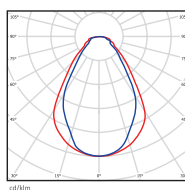

Модель/ Характеристики	NL Nova120-N-P IP54
Количество диодов	105
Световой поток, Лм*	4 560
Рассеиватель	«Призма»
Энергопотребление, Вт	не более 40
Цветовая температура	4000~5000
Коэффициент цветопередачи	Ra ≥ 80
Коэффициент мощности	≥ 0,95
Напряжение питания переменного тока (AC), В	230
Влаго- и пылезащита	IP54
Вид климатического исполнения	УХЛ4
Предельные значения рабочих температур	-15°C... +45°C
Класс защиты от поражения эл. током	I
Тип корпуса	Накладной
Габаритные размеры светильника, мм	1300*195*50
Вес светильника, кг	1,65
Габаритные размеры упаковки, мм	1310*205*60
Вес брутто, кг	2,13
Объем в упаковке, м ³	0,016
Гарантийный срок	5 лет