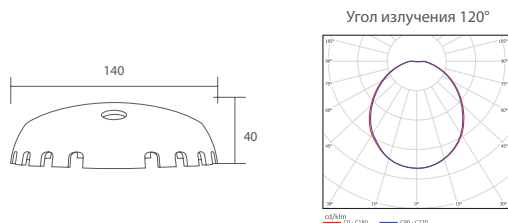

NL VEGA10

светодиодный ЖКХ-светильник **10 Вт**

Освещение
входных зон,
подъездов

Сертификаты ТС

Светодиоды
OSRAM

Светодиоды
CREE

| | |
|---|---------------------------|
| Модель/ Характеристики | NL VEGA10 |
| Срок службы источника света, ч. | 100 000 |
| Световой поток, Лм* | 1 000 |
| Угол излучения | 120° |
| Энергопотребление, Вт | не более 10 |
| Коэффициент цветопередачи | Ra ≥ 80 |
| Напряжение питания, В | 230 |
| Коэффициент мощности | 0,95 |
| Влаго- и пылезащита | IP20, IP54 |
| Вид климатического исполнения | УХЛ3 |
| Предельное значение рабочих температур | -15°C... +45°C |
| Класс защиты от поражения электрическим током | I |
| Материал корпуса | ударопрочный поликарбонат |
| Акустический датчик | нет |
| Габаритные размеры, мм | Ø140*40 |
| Вес, кг | 0,3 |
| Гарантийный срок | 3 года |