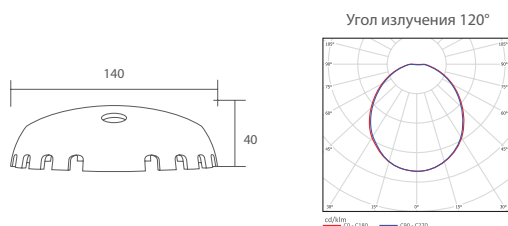

NL VEGA6

светодиодный ЖКХ-светильник

6 Вт

Модель/ Характеристики	NL VEGA6
Срок службы источника света, ч.	100 000
Световой поток, Лм*	600
Угол излучения	120°
Энергопотребление, Вт	не более 6
Коэффициент цветопередачи	Ra ≥ 80
Напряжение питания, В	230
Коэффициент мощности	0,95
Влаго- и пылезащита	IP20, IP54
Вид климатического исполнения	УХЛ3
Предельное значение рабочих температур	-15°C... +45°C
Класс защиты от поражения электрическим током	I
Материал корпуса	ударопрочный поликарбонат
Акустический датчик	нет
Габаритные размеры, мм	Ø140*40
Вес, кг	0,3
Гарантийный срок	3 года