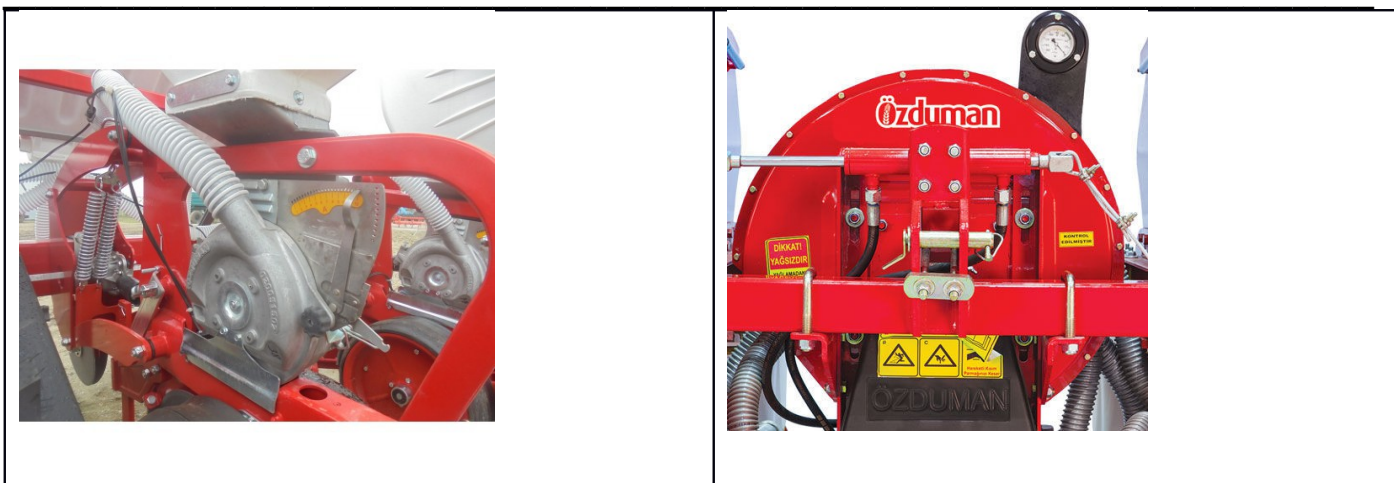

Общество с ограниченной ответственностью «КРАЙТОРГСЕРВИС»
Юр/Факт адрес: 350004, РФ, Краснодарский край, г. Краснодар, ул. Кропоткина, д. 50, оф.413
Почт. адрес: 350004, РФ, Краснодарский край, г. Краснодар, ул. Кропоткина д. 50, оф.413
ИНН 2311252195 КПП 230801001 ОГРН 1182375004756 ОКПО 24464750
Р/с 40702810247200000808
в Прикубанском доп. офисе Филиала «Южный» ПАО «БАНК УРАЛСИБ» г. Краснодар
К/с 30101810400000000700
БИК 040349700

КРАЙТОРГСЕРВИС
ТОРГОВО-СЕРВИСНАЯ КОМПАНИЯ

Тел 8-917-511-77-88; 8-909-453-58-81

e-mail: sale.kts@yandex.ru

<http://крайторгсервис.рф/>

Стоимость и условия поставки:

Комплектация	Цена с НДС(руб.)
Сеялка Ozduman HVM-8 рядов, анкерный сошник, минеральные удобрения, гидравлическая маркерная система, анкерные сошники для минеральных удобрений, система контроля высева семян.	1 390 000
Сеялка Ozduman HVM-8 рядов, анкерный сошник, гидравлическая маркерная система, система контроля высева семян.	1 290 000

Дополнительные опции	Цена с НДС (€)
Транспортное устройство	2 540,00

- Срок поставки – 3 недели с момента перечисления оплаты в размере 100%.
- Гарантия – 2 года.
- Ввод в эксплуатацию – бесплатно.