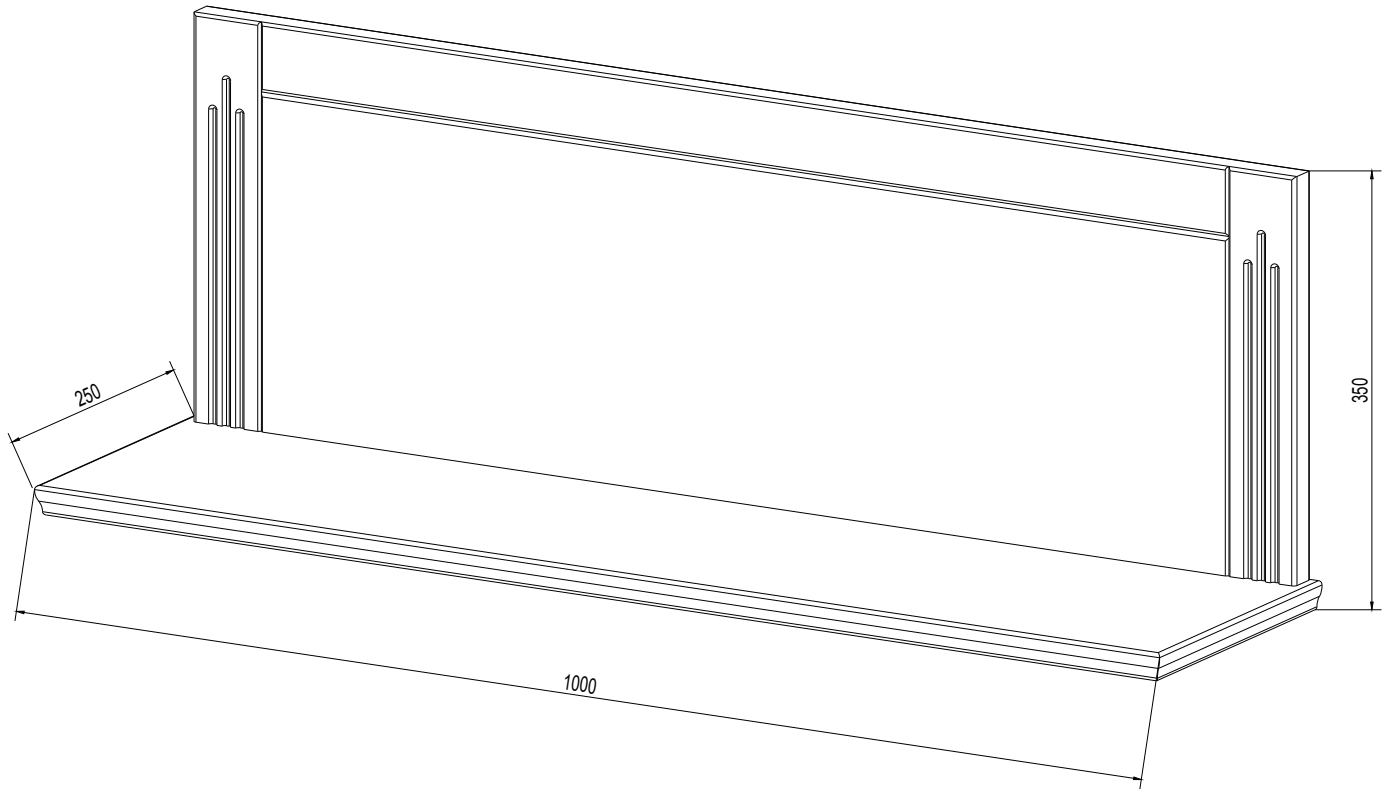

Max. 10 kg

20 min

No	Size/MaB (mm)	Qty	Colli No	✓
1	980x326x24	1	1/1	
2	1000x250x24	1	1/1	