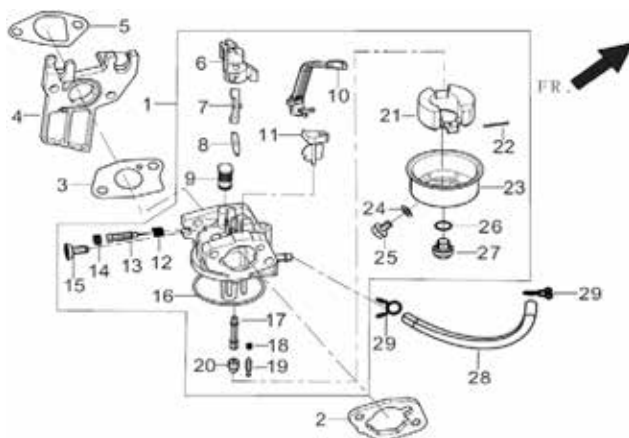

Рисунок 7.

Таблица 7.

№	Артикул	Наименование	Кол-во
7-12	90007-0612-01	Болт	3
7-13	21200-D010011	Стартер ручной в сборе	1

Рисунок 8.

Таблица 8.

№	Артикул	Наименование	Кол-во
8-1	21110-D010011	Дефлектор	1
8-2	19304-D010011	Кожух цилиндра	1
8-3	19340-D010011	Пластина охлаждения	1
8-4	37050-D010011	Датчик масла на картере	1
8-5	90007-0612-01	Болт	4
8-6	90007-0610-01	Болт	2
8-7	90007-0610-01	Болт	1
8-8	90740-D010011	Кронштейн	1
8-9	90001-0616-01	Болт	1

Рисунок 9.

Таблица 9.

№	Артикул	Наименование	Кол-во
9-1	15100-D010011	Карбюратор	1
9-2	16001-D010021	Прокладка перед карбюратором	1
9-3	15001-D010011	Прокладка под карбюратор	1
9-4	15003-D010011	Теплоизолятор	1
9-5	15002-D010011	Прокладка под теплоизолятор	1
9-28	90686-D010011	Шланг топливный	1
9-29	90740-D010011	Хомут	2