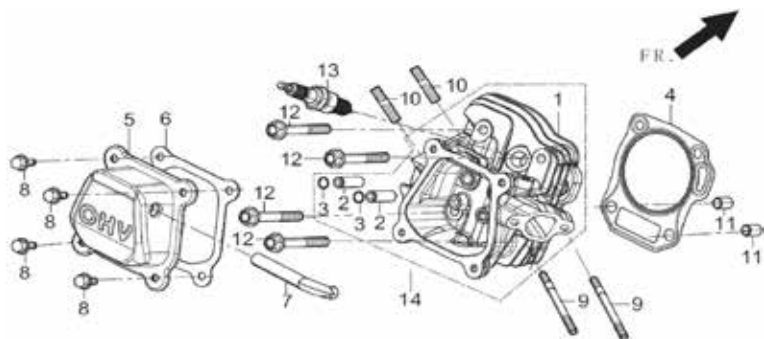

Рисунок 1.

Таблица 1.

№	Артикул	Наименование	Кол-во
1-4	11121-D010011	Прокладка головки цилиндра	1
1-5	11210-D010011	Крышка клапанов	1
1-6	11201-D010011	Прокладка крышки клапанов	1
1-7	16004-D010011	Патрубок сапуна	1
1-8	90007-0612-01	Болт	4
1-9	90203-D010011	Шпилька карбюратора М8×34	2
1-10	90204-D010011	Шпилька глушителя М6×96	2
1-11	90502-D010021	Штифт	2
1-12	11001-D010011	Болт	4
1-13	37010-D010011	Свеча зажигания	1
1-14	11130-D010011	Головка цилиндра	1