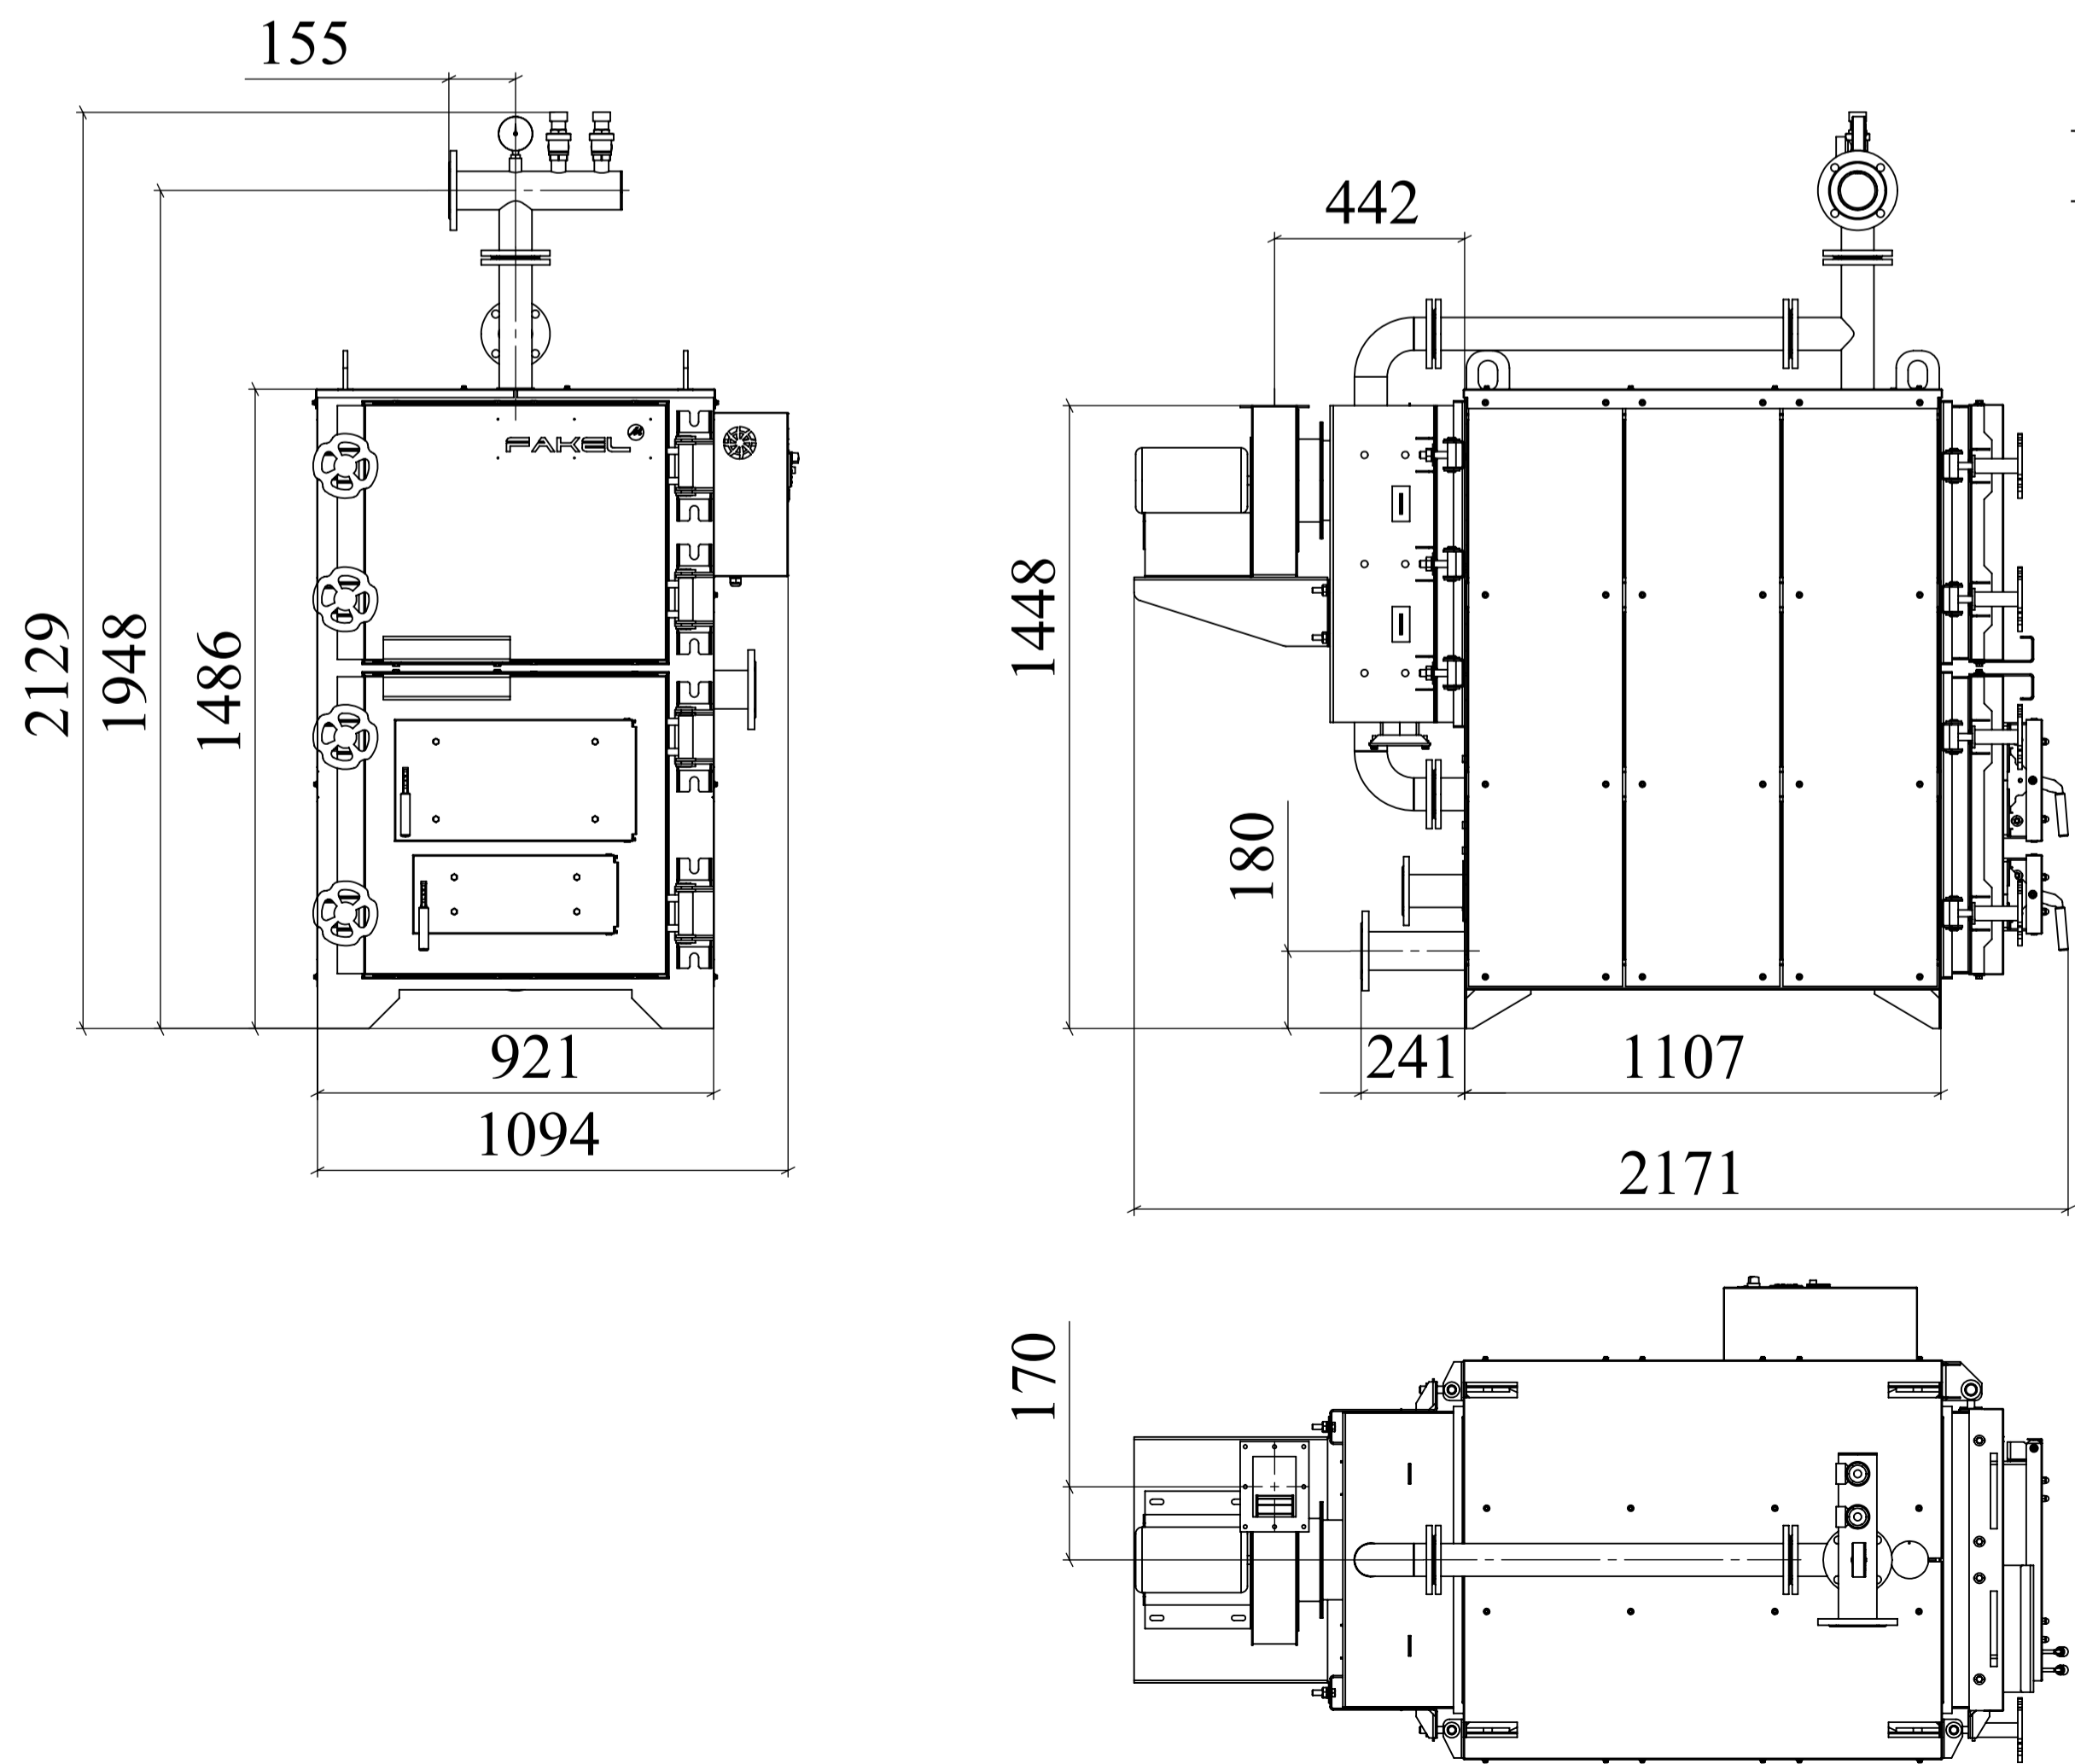

Fakel-M
100кВт

Fakel-M
250кВт

Fakel-M
150кВт

Fakel-M
400кВт

Компль Fakel-M					Лит	Масса	Масштаб
Изм	Лист	№ док-м	Подп	Дата	5257.22	1:15	Лист 1 / Листов 1
Разраб	Карастинский			01.10.2009			
Проб	Карзик				000 "Термокрафт"		
Т.контр							
Нач. АБ							
Н.контр							
Утв	Мартынов						

Габаритные и присоединительные размеры

Монтажные размеры - FAKEL-M 100-400

Копировал

Формат А1