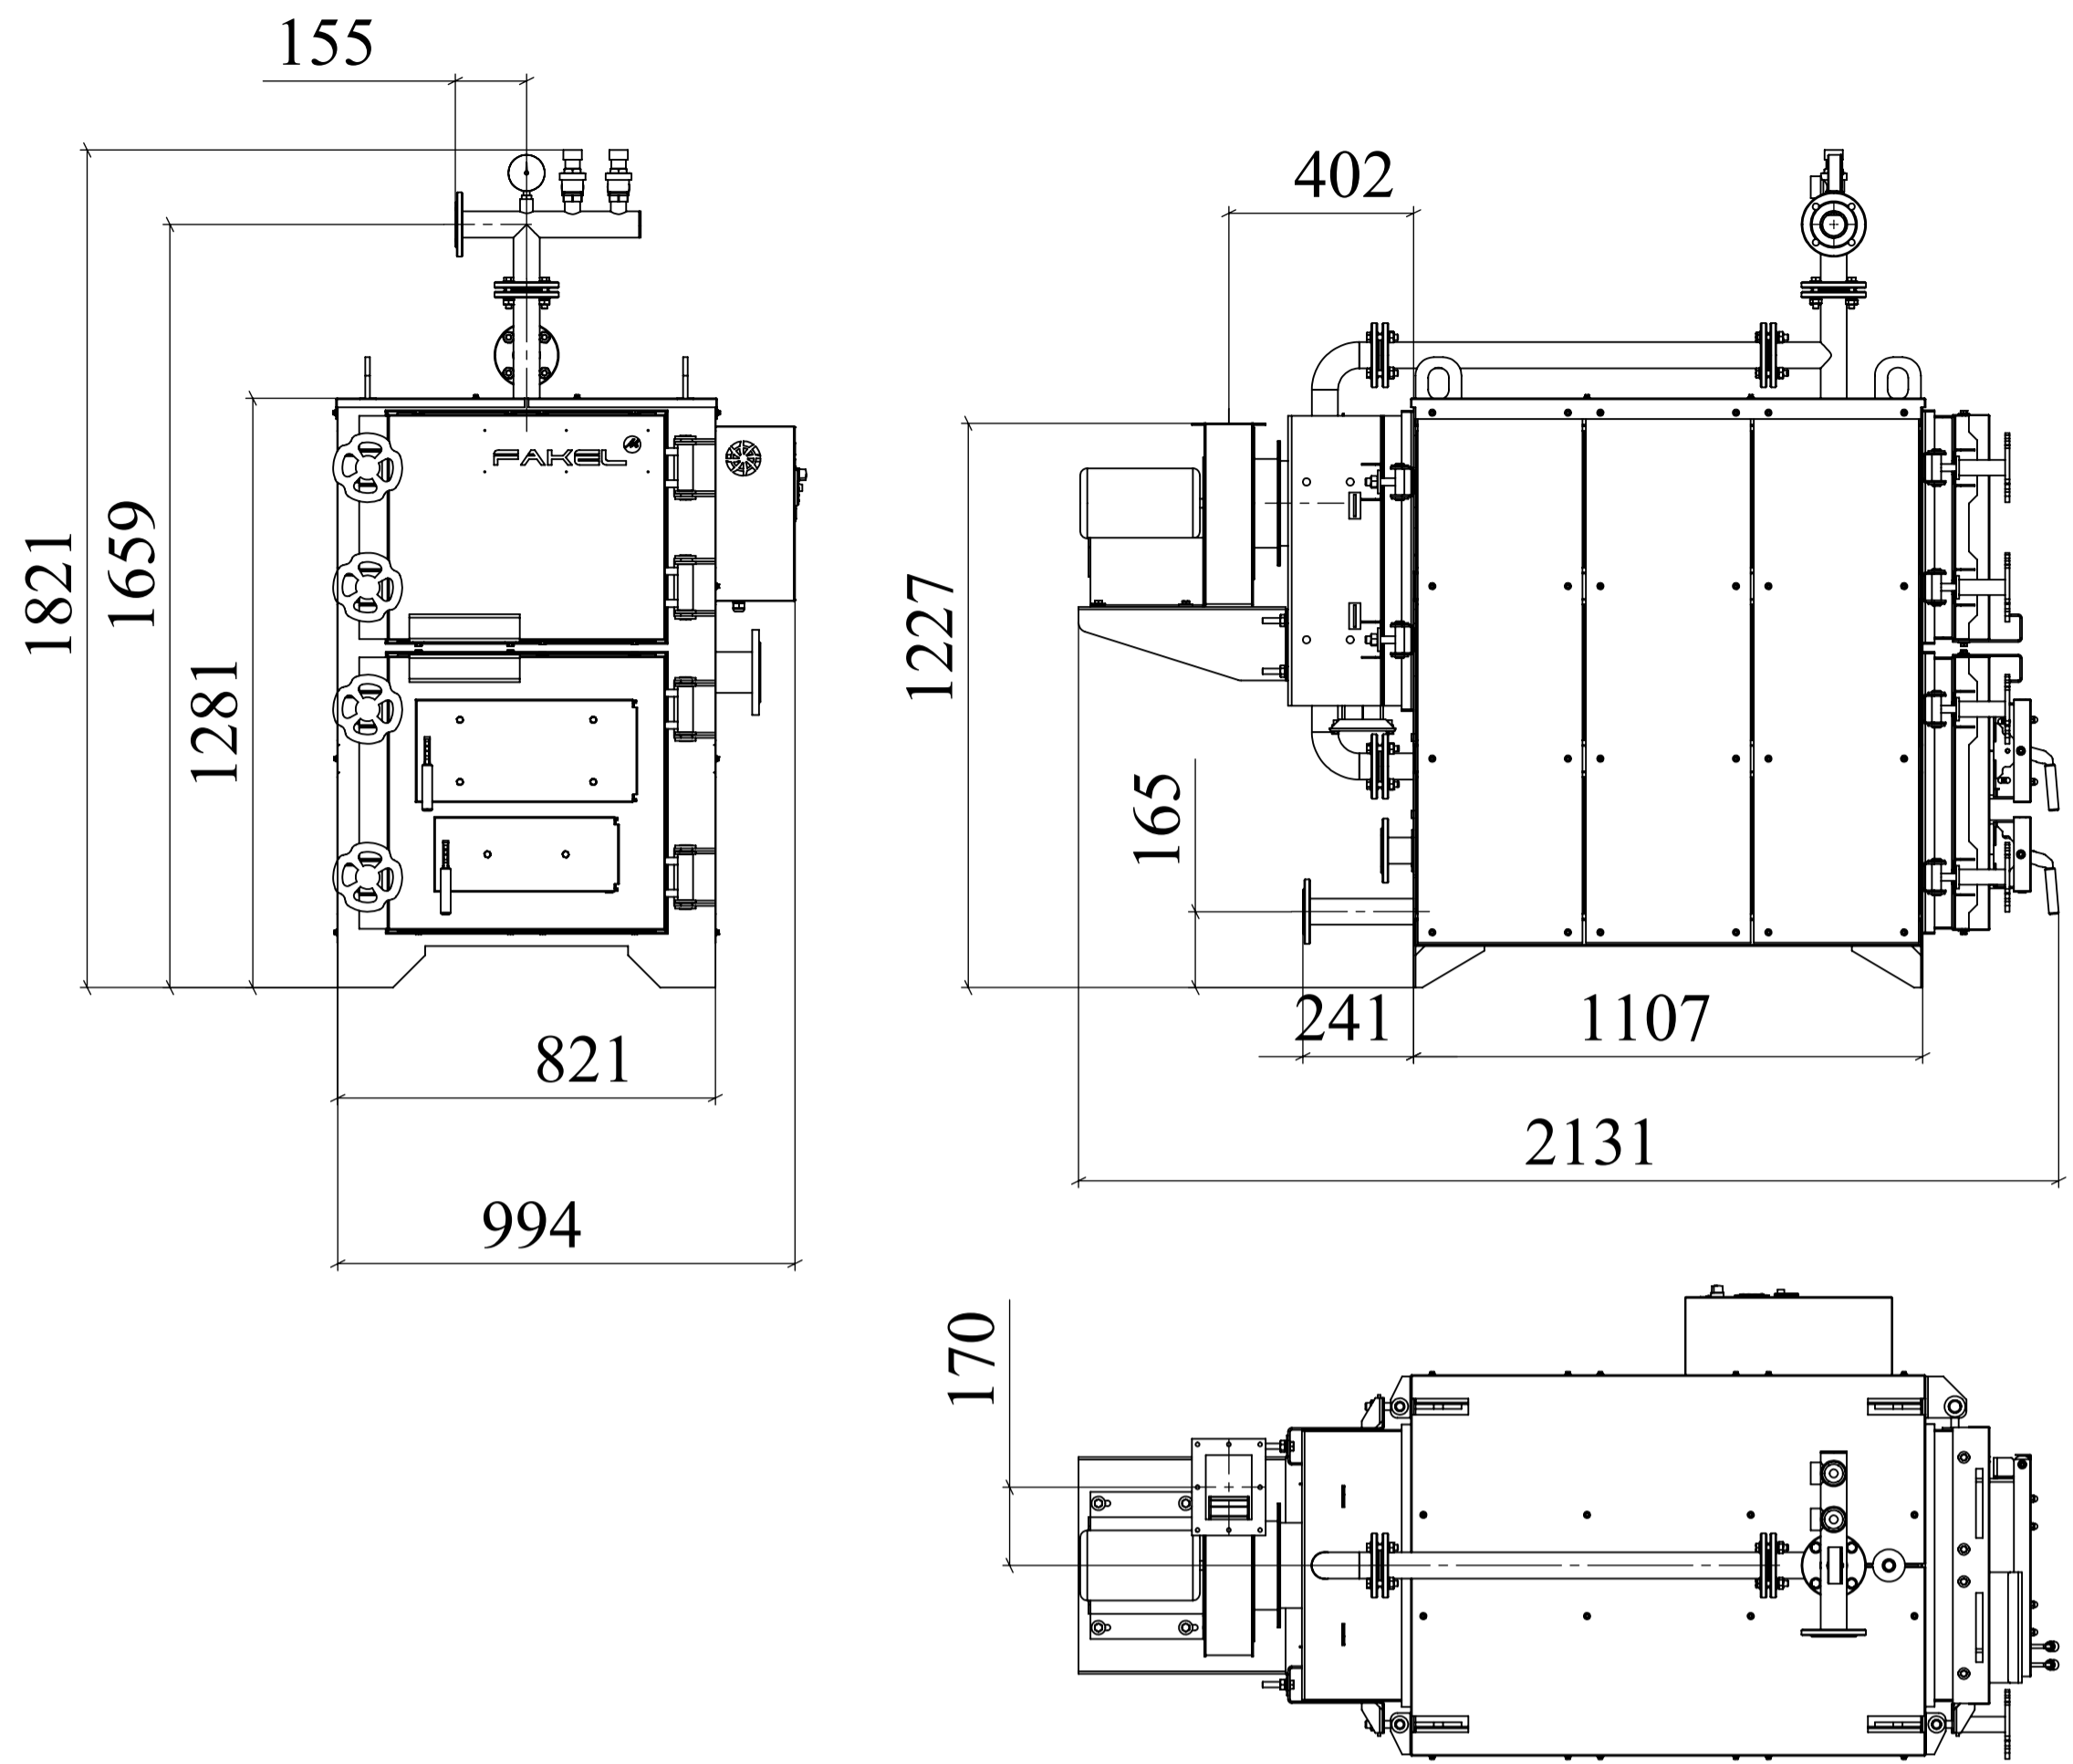

Fakel-M
100кВт

Fakel-M
250кВт

Fakel-M
150кВт

Fakel-M
400кВт

Компль Fakel-M					Лит	Масса	Масштаб
Изм	Лист	№ док-м	Подп	Дата	5257.22	1:15	Лист 1 / Листов 1
Разраб	Карастинский			01.10.2009			
Проб	Карзик				000 "Термокрафт"		
Т.контр							
Нач. АБ							
Н.контр							
Утв	Мартынов						

Габаритные и присоединительные размеры

Монтажные размеры - FAKEL-M 100-400

Копировал

Формат А1