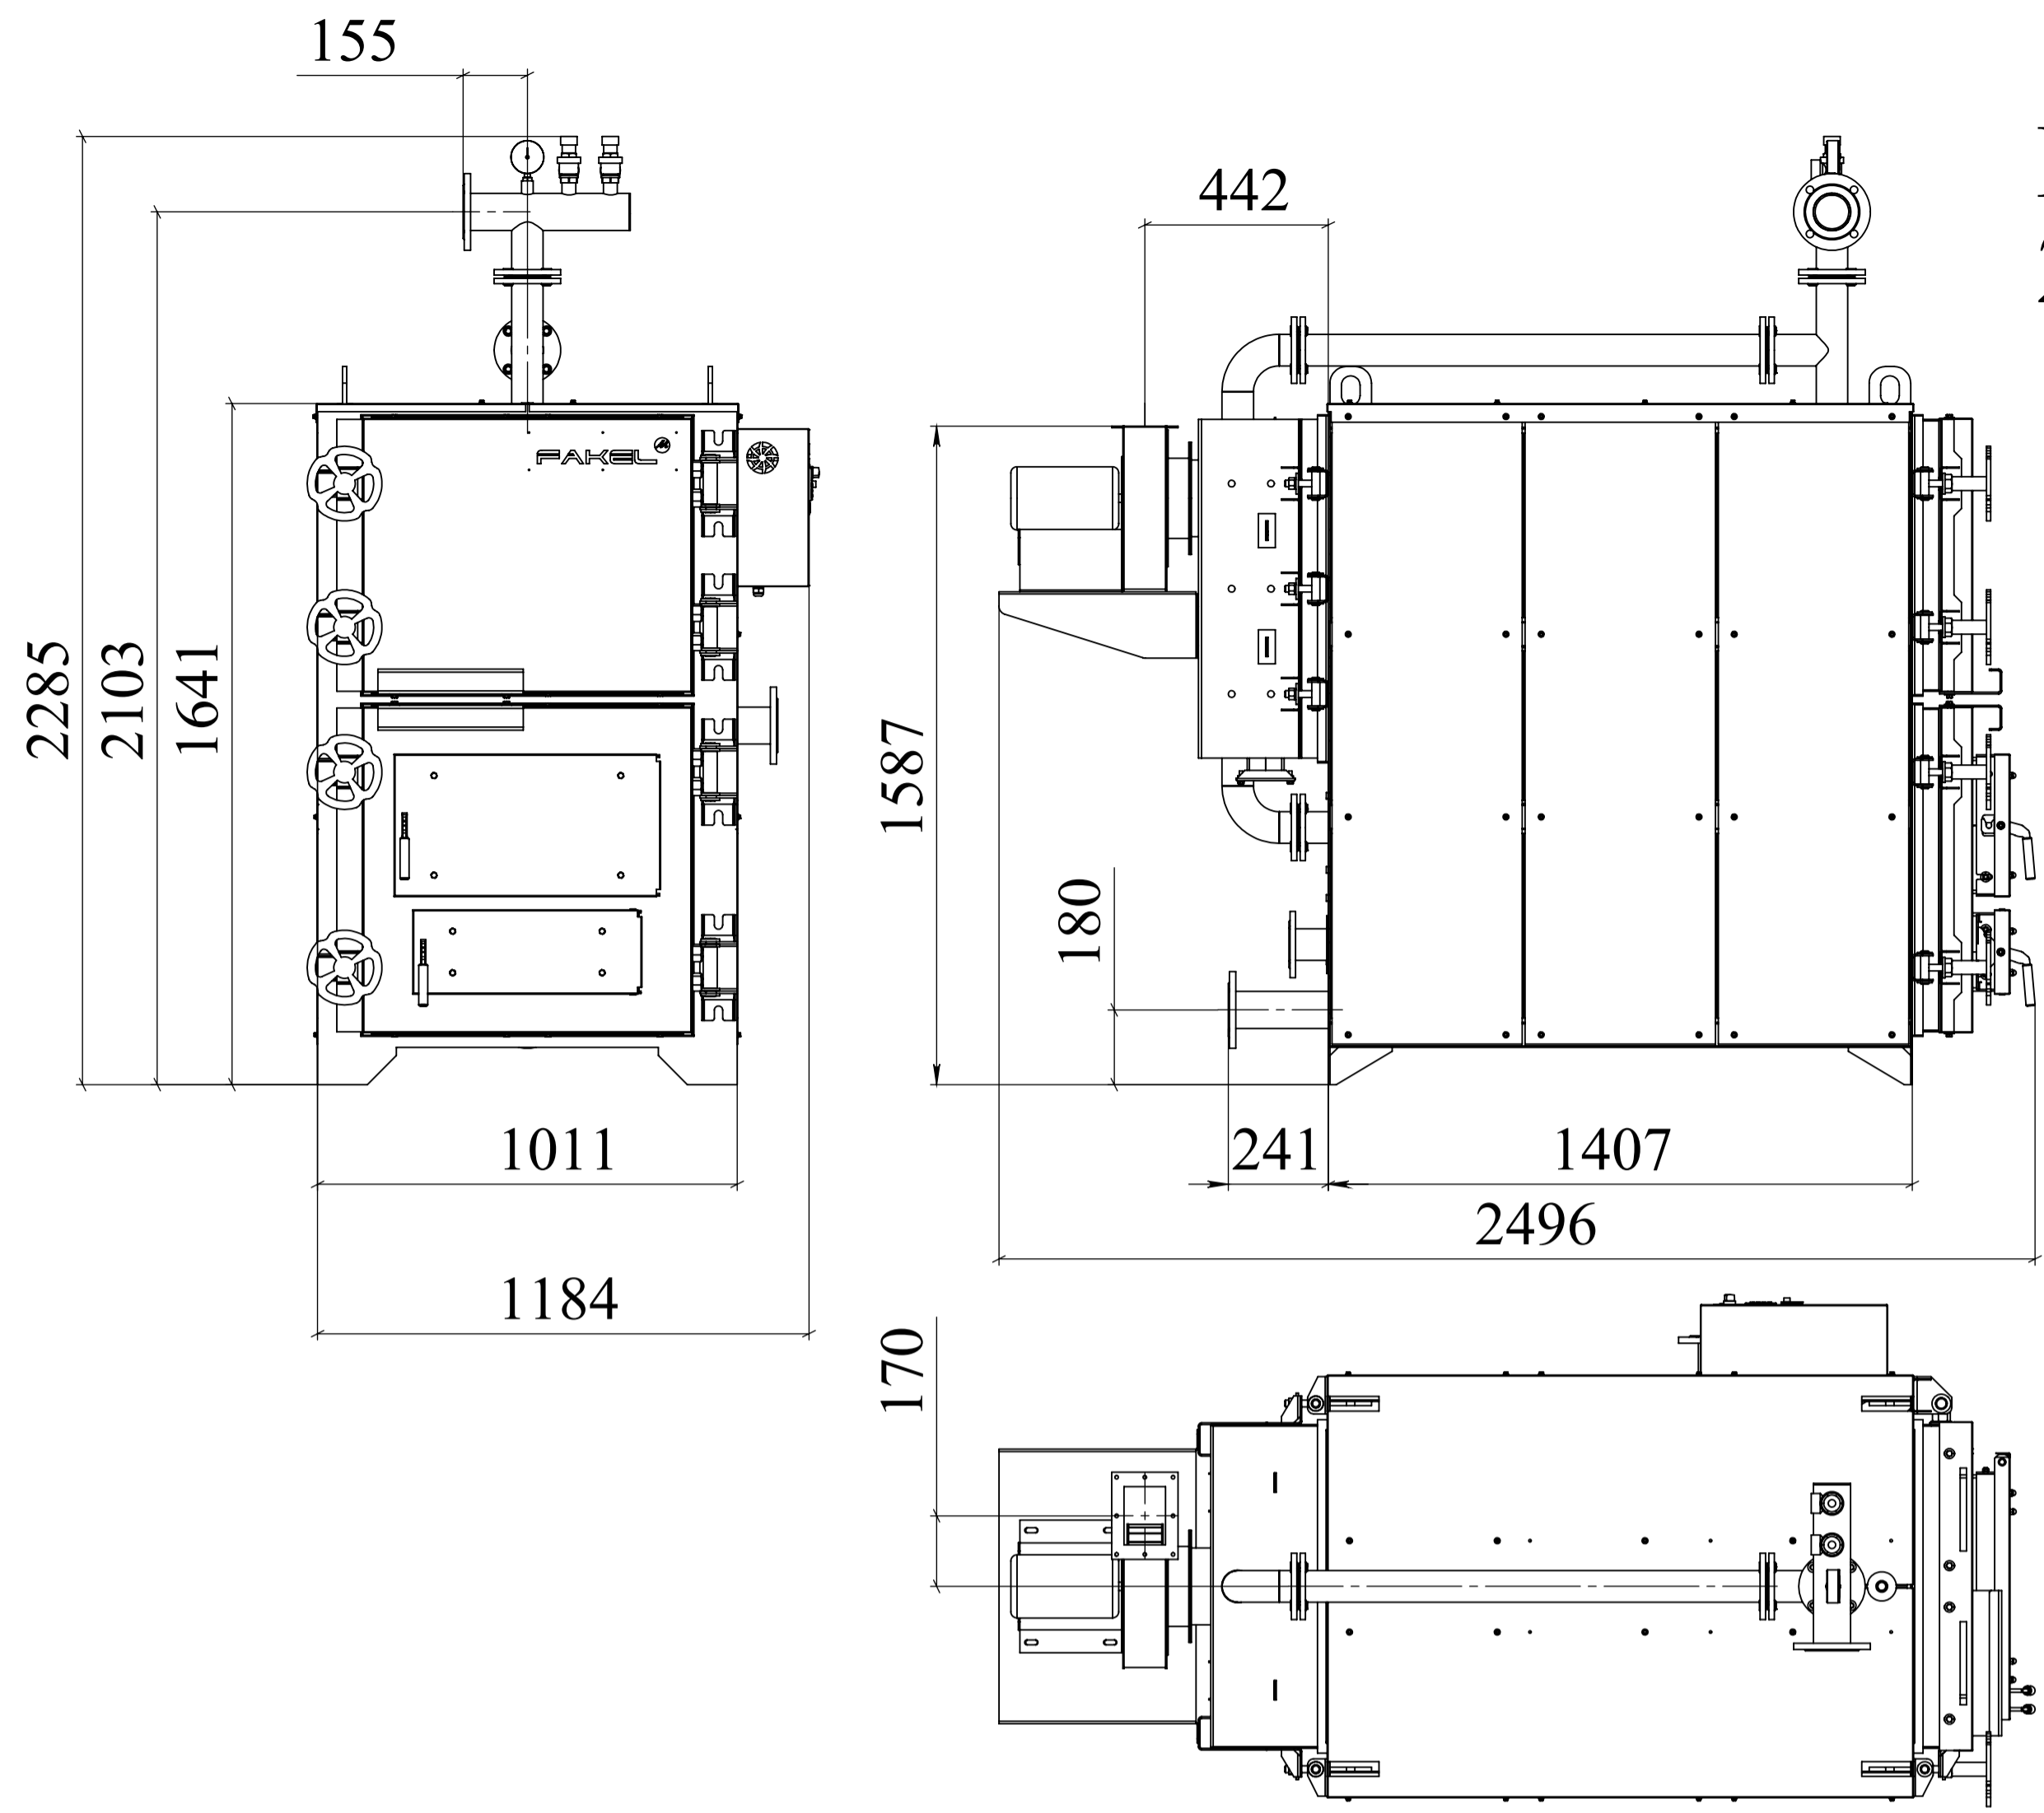

Fakel-M
100кВт

Fakel-M
250кВт

Fakel-M
150кВт

Fakel-M
400кВт

Компль Fakel-M					Лит	Масса	Масштаб
Изм	Лист	№ док-м	Подп	Дата	5257.22	1:15	Лист 1 / Листов 1
Разраб	Карастинский			01.10.2009			
Проб	Карзик				000 "Термокрафт"		
Т.контр							
Нач. АБ							
Н.контр							
Утв	Мартынов						

Габаритные и присоединительные размеры

Монтажные размеры - FAKEL-M 100-400

Копировал

Формат А1