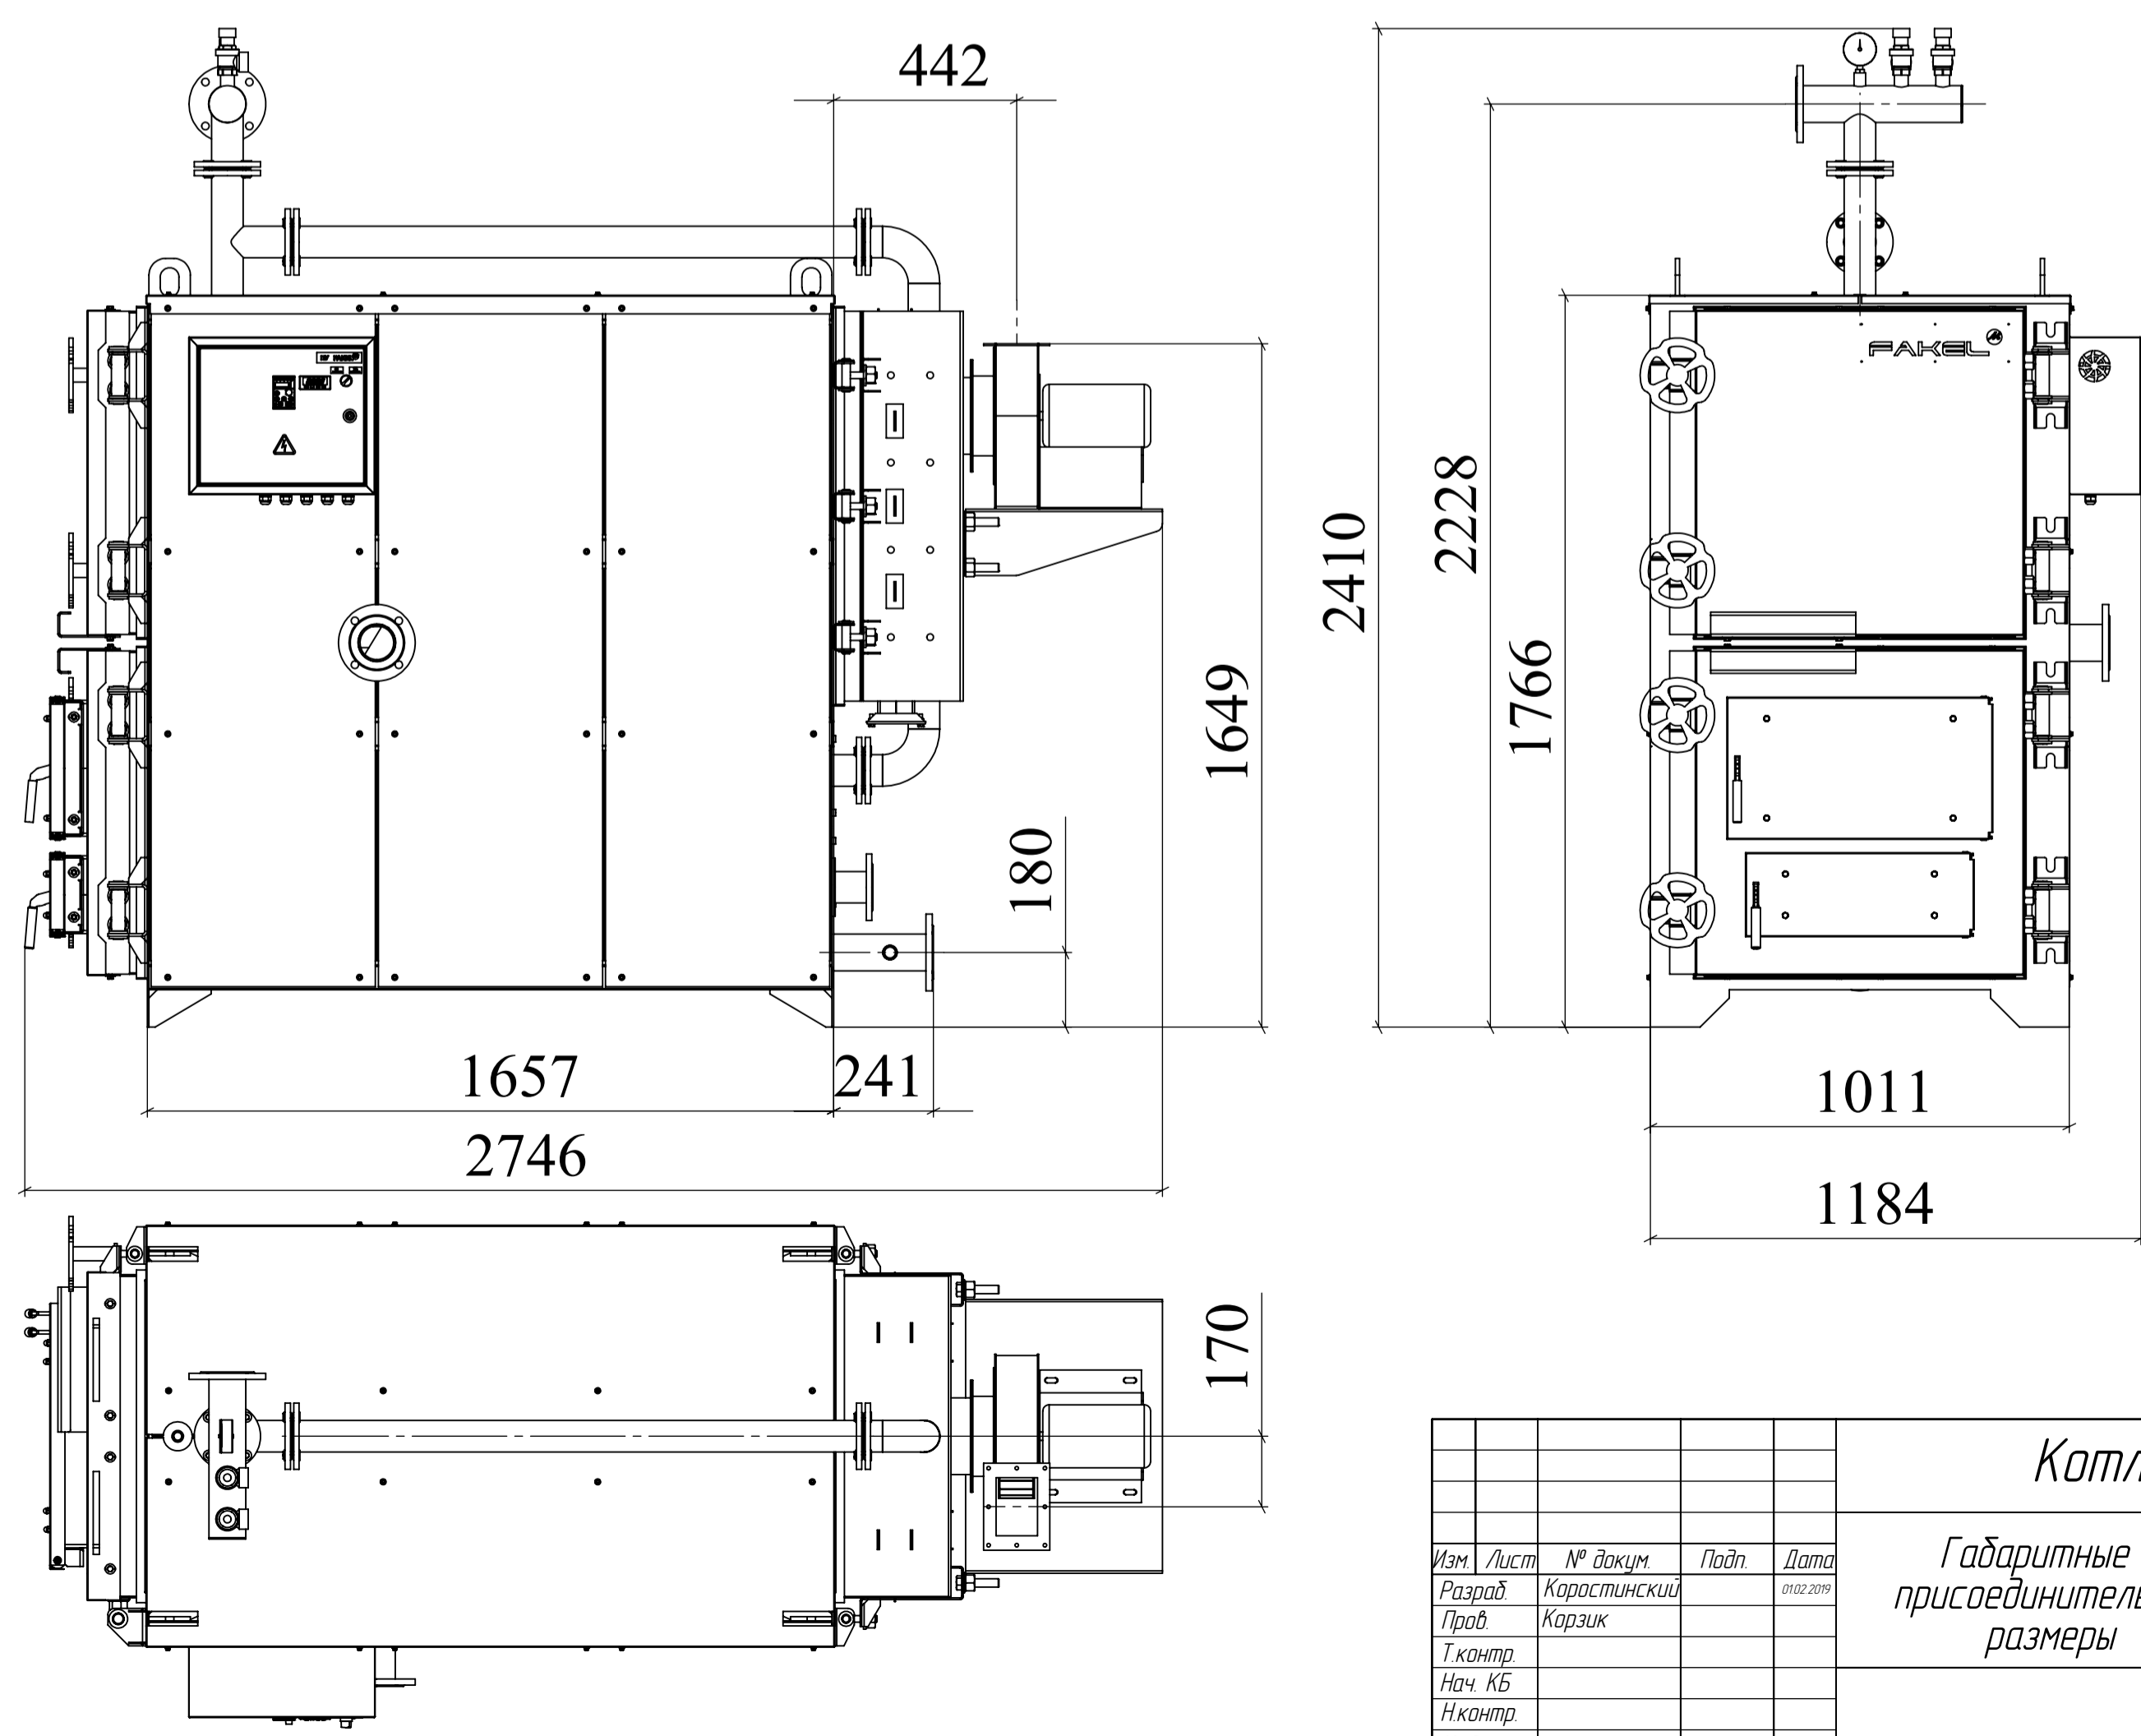

Fakel-M
100кВт

Fakel-M
250кВт

Fakel-M
150кВт

Fakel-M
400кВт

Компль Fakel-M					Лит	Масса	Масштаб
Изм	Лист	№ док-м	Подп	Дата	5257.22	1:15	Лист 1 / Листов 1
Разраб	Карастинский			01.10.2009			
Проб	Карзик				000 "Термокрафт"		
Т.контр							
Нач. АБ							
Н.контр							
Утв	Мартынов						

Габаритные и присоединительные размеры

Монтажные размеры - FAKEL-M 100-400

Копировал

Формат А1