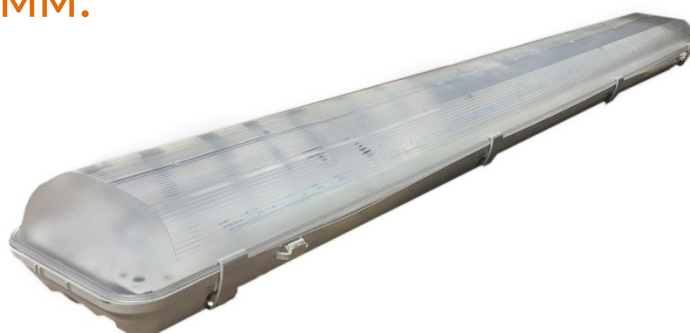

LED светильник LEDPROM-A-34
4400 лм. 1275x165x110 мм.

Основные	
Производитель	STELLAR
Страна производитель	Россия
Применение освещения	Для торговых площадей, Для промышленных помещений, Для складских помещений, Для освещения производственных помещений
Тип освещения	Светильник
Тип светильника	Общего освещения
Форма	Прямоугольная
Способ монтажа	Подвесной/накладной
Тип рассеивателя	По выбору заказчика
Цвет свечения	Холодный белый
Цвет корпуса	Белый
Материал корпуса	Нержавеющая сталь
Напряжение	220.0 (В)

Частота	50.0 (Гц)
Мощность	34.0 (Вт)
Количество светодиодов	56 (шт.)
Степень защиты IP	65
Вес	2800.0 (г)
Количество в упаковке	-
Срок службы	50000.0 (час)
Гарантийный срок	60 (мес)
Диапазон напряжения сети	AC170-264
Класс энергетической эффективности	A
Класс защиты от поражения электрическим током по ГОСТ Р МЭК 60598-1-2003	I
Эмиссия гармонических составляющих в сеть/эфир по ГОСТ Р 51318.15-99	соответствует
Вид климатического исполнения	УХЛ1
Характеристики излучения	
Световой поток	4400.0 (лм)
Минимальная цветовая температура	4000.0 (К)
Максимальная цветовая температура	5000.0 (К)
Световая отдача	129.41 (лм/Вт)
Пульсация светового потока	1.0 (%)
Индекс цветопередачи, не менее	80.0
Угол излучения света	120.0 (град.)

Производитель светодиодов	Samsung
Тип кривой силы света	Д- косинусная (120°)
Класс светораспределения по ГОСТ Р 54350-2011	П
Размеры	
Длина	1275.0 (мм)
Высота	165.0 (мм)
Ширина	110.0 (мм)
Дополнительные характеристики	
Структура рефлектора	Текстурированная
Тип ПРА	Электронный пускорегулирующий аппарат
Коэффициент мощности	0.98
Минимальная рабочая температура	-25.0 (град.)
Максимальная рабочая температура	50.0 (град.)
Светопропускаемость рассеивающего стекла	
Опаловый	85%
Прозрачный	87%