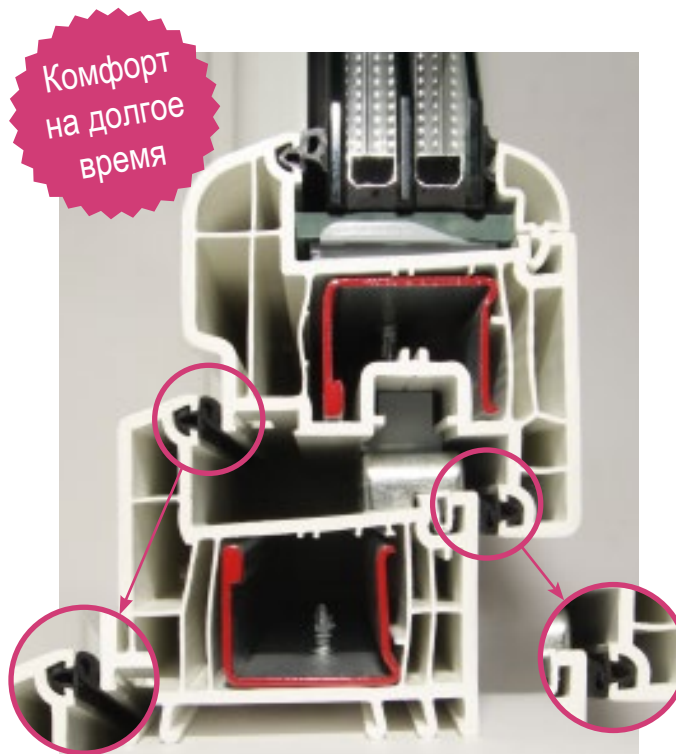

Комфорт
на долгое
время

Внешний контур –
защита от продувания
протекания

Внутренний контур –
защита от пыли

RENAU®
Unlimited Polymer Solutions

Фирменное
уплотнение
RENAU

УПЛОТНЕНИЯ RENAU –
Высшее качество окна