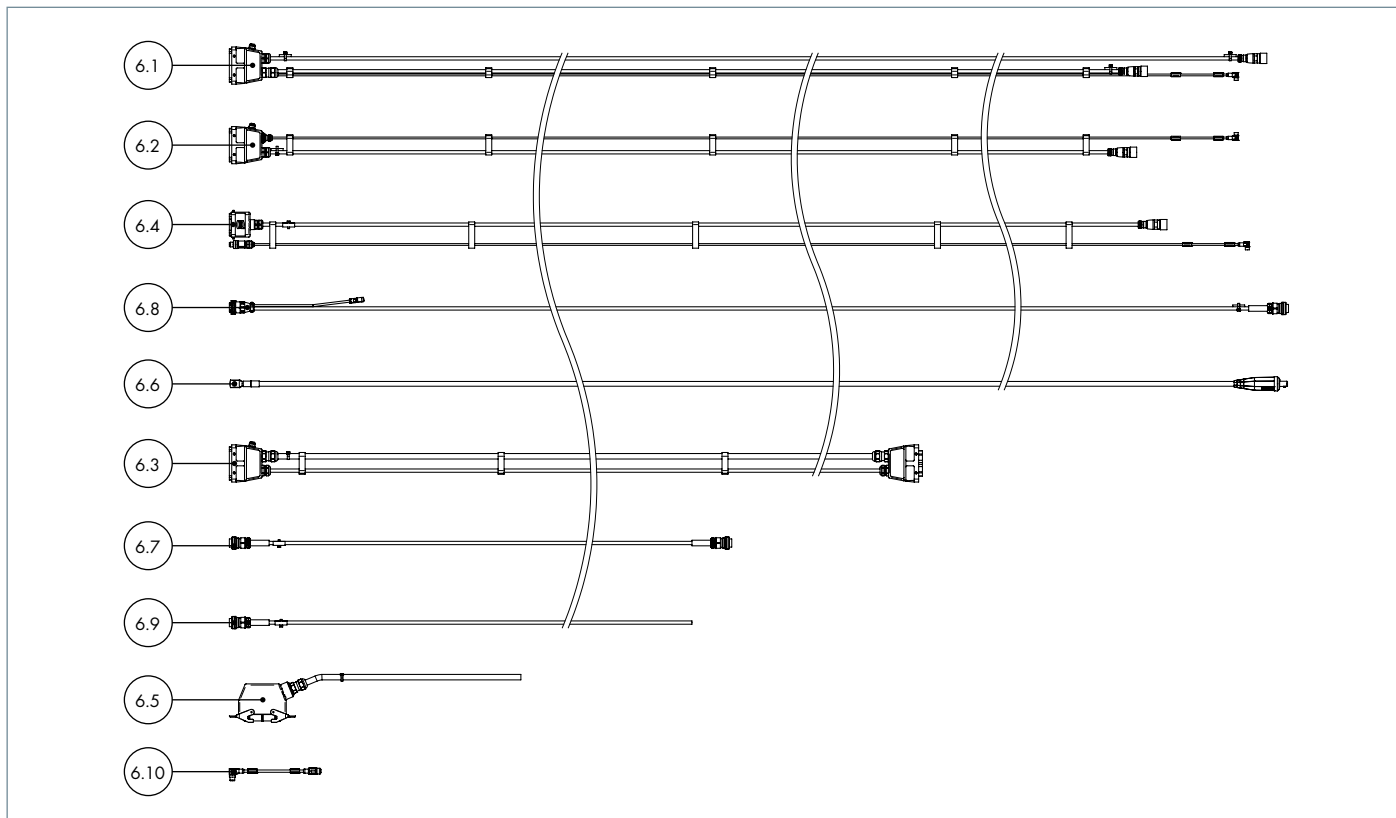

# Линии управления

## Для идеального подключения

Поз.	Описание	Подробности	Количество	Артикул
<b>Кабель управления</b>				
6.1	Комплект кабеля управления, L=10 м	E-Box ↔ MF1 ↔ MF1 DIG ↔ Датчик	1	101.0220.1
6.2	Комплект кабеля управления, L=10 м	E-Box ↔ Masterdrive ↔ Датчик	1	101.0167.1
6.3	Комплект кабеля управления, L=8 м	E-Box ↔ M-Drive ↔ Датчик	1	101.0221.1
6.4	Комплект кабеля управления, L=10 м	M-Drive ↔ Masterdrive	1	101.0156.1
6.5	Интерфейсный кабель, L=6 м	E-Box	1	101.0116
6.6	Кабель питания, тип 35, L=10 м	для горячей проволоки	1	118.0076.1
6.7	Комплект кабеля управления, 10 жил, L=3 м	E-Box, для горячей проволоки (Lincoln)	1	101.0138
6.8	Комплект кабеля управления, 10 жил, L=10 м	E-Box, для горячей проволоки (Lorch)	1	101.0157.1
6.9	Комплект кабеля управления, 10 жил, L=3 м	E-Box, для горячей проволоки, без разъема	1	101.0123
6.10	Комплект кабеля управления, L=10 м	Датчик конца проволоки	1	101.0168.1