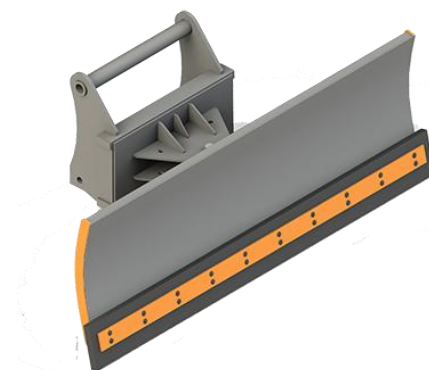

Назначение:

Очистка дорог, улиц, площадок от снега. Незаменим для очистки проселочных дорог, СНТ.

Совместимая техника:

Телескопические погрузчики с суммарной массой до 15 т.

Дополнительные опции:

Система защиты от наезда на препятствие

Технические характеристики:					
Поворот	Ширина, мм	Ширина очистки при полном повороте, мм	Угол поворота	Управление поворотом	Масса, кг
Механический	2400	2000	0,+/-15,+/-30	Секторальная регулировка	420
	2600	2200			450
	2800	2400			640
Гидравлический	2400	2000	От 0 до +/-30	Штатный распределитель	420
	2600	2200			450
	2800	2400			640