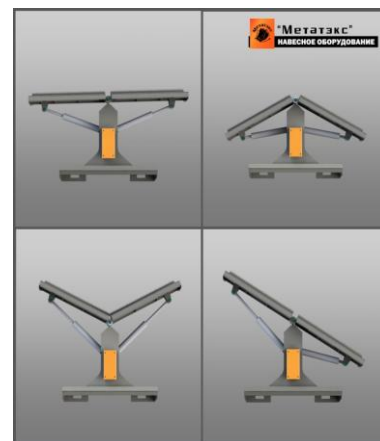

### V-образный снежный отвал для мини-погрузчика

**Назначение:** Специализированный, плужный V-образный отвал – наиболее универсальный вид снегоуборочного оборудования.

Особенность конструкции позволяет ему принимать 5 различных положений:

- *Отвал с левым и правым поворотом* – для сброса снега на обочину
- *Прямой отвал* – для толкания снега перед собой
- *Плуг* – для отбрасывания снега сразу в обе стороны
- *Обратный плуг* – для сбора и перемещения снега

Технические характеристики:		
Ширина, мм	2200	2400
Ширина очистки, мм	1800	2000
Угол поворота, град	+/- 30	
Тип поворота	гидравлический	
Кромка	Резина/стальной нож (опционально)	
Масса, кг	350	400

Видео работы оборудования: