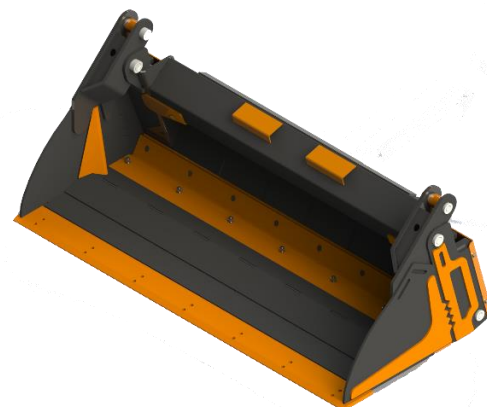

### Ковш двухчелюстной

#### Совместимая техника:

Мини-погрузчики с суммарной массой от 3 до 7 т.

Технические характеристики:		
Ширина, мм	1800	2000
Объем, литров	350	530
Раскрытие захвата, мм	750	
Угол раскрытия, град.	85	
Максимальное количество зубьев, шт	7	9
Масса, кг	380	440