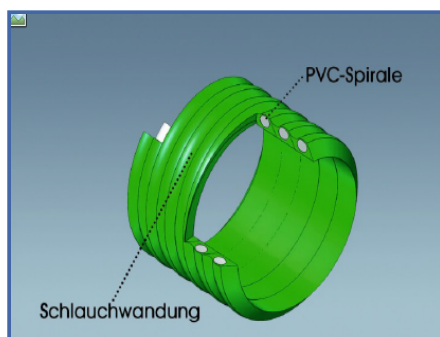

# Volgaflex PVC ECO

Средний ПВХ шланг, усиленный жесткой ПВХ спиралью, пищевой.

### Материал:

ПВХ белого цвета.

Температура:  $-5^{\circ}/+60^{\circ}$  C,

### Свойства:

Прочная конструкция благодаря ударопрочной ПВХ спирали, очень гладкий канал потока. Специальное исполнение с красной спиралью - при производстве вина, антистатический с медной проволокой.