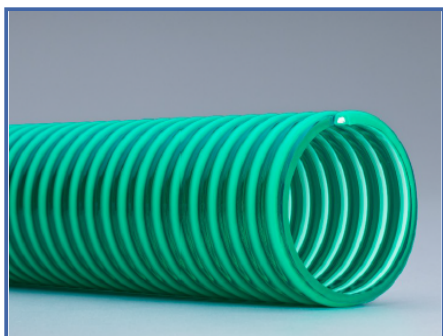

# Volgaflex PVC ECO

Средний ПВХ шланг, усиленный жесткой ПВХ спиралью, пищевой.

### Материал:

ПВХ белого цвета.

Температура:  $-5^{\circ}/+60^{\circ}$  C,

### Свойства:

Прочная конструкция благодаря ударопрочной ПВХ спирали, очень гладкий канал потока. Специальное исполнение с красной спиралью - при производстве вина, антистатический с медной проволокой.