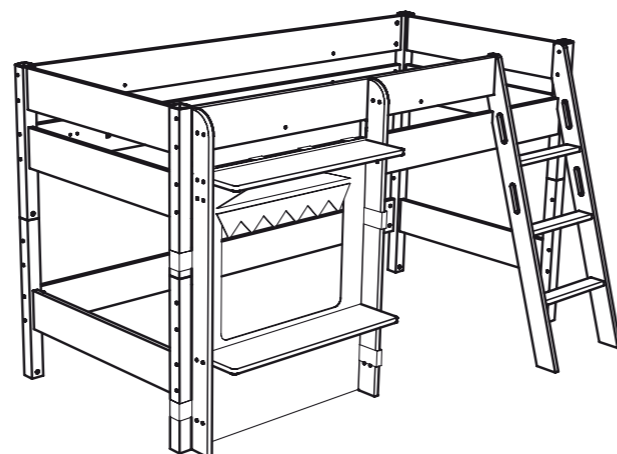

VARIETTA / ONDO
241 7203
FLEXIMO
243 7206

PINETTA
265 7200
PINETTA
265 7206
BIANCOMO
267 7200

1:1
DIN A3

ca. 0,5h

| | | | | |
|----------------------------|---------------------------|-----------------------|----------------------|-----------------------|
| A | B | | D | D |
| | | | | |
| 6,3 x 50 8x 681 5311 | M6 x 40 2x 681 3955 | SW4 1x 681 3011 | 2x 681 7371 Weiss | 2x 681 7373 Silber |

Es bestehen verschiedene Anbau Möglichkeiten !
(Längs- bzw Querseitig)

| | |
|----------------|-------------------------|
| X | Y |
| Buchstaben Set | Seil für Buchstaben Set |
| 1x 681 1780 | 1x 681 1781 |