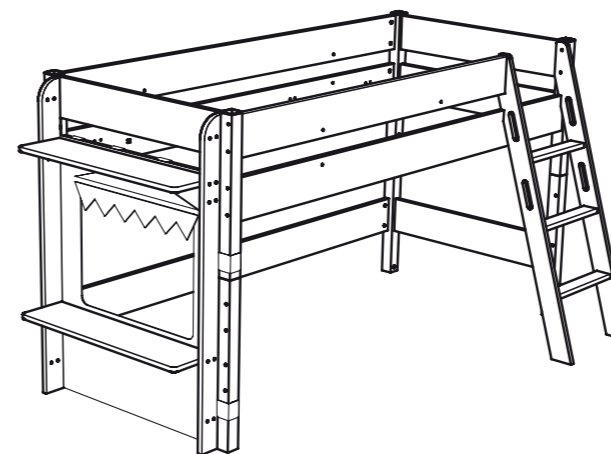

VARIETTA / ONDO
241 7203
FLEXIMO
243 7206

PINETTA
265 7200
PINETTA
265 7206
BIANCOMO
267 7200

1:1
DIN A3

ca. 0,5h

| | | | | |
|----------------------------|---------------------------|-----------------------|----------------------|-----------------------|
| A | B | | D | D |
| | | | | |
| 6,3 x 50 8x 681 5311 | M6 x 40 2x 681 3955 | SW4 1x 681 3011 | 2x 681 7371 Weiss | 2x 681 7373 Silber |

Es bestehen verschiedene Anbau Möglichkeiten !
(Längs- bzw Querseitig)

| | |
|----------------|-------------------------|
| X | Y |
| Buchstaben Set | Seil für Buchstaben Set |
| 1x 681 1780 | 1x 681 1781 |