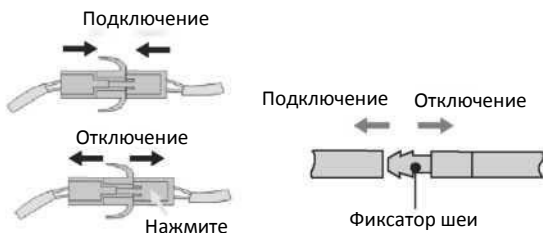

Эффективность

1. Устраняет усталость.
2. Стимулирует циркуляцию крови.
3. Устраняет мышечную усталость.
4. Устраняет боль в мышцах.

Название деталей устройства и функционал

Установка спинки кресла

Установка блока для верхнего плечевого пояса

Складывание спинки

Нажмите вниз ручку фиксатора и медленно опустите спинку кресла вниз.

Схема панели управления

Питание: ⏻ нажмите кнопку, для включения в автоматическом режиме

Автоматический режим (авто) 🔄: доступно четыре автоматических режима