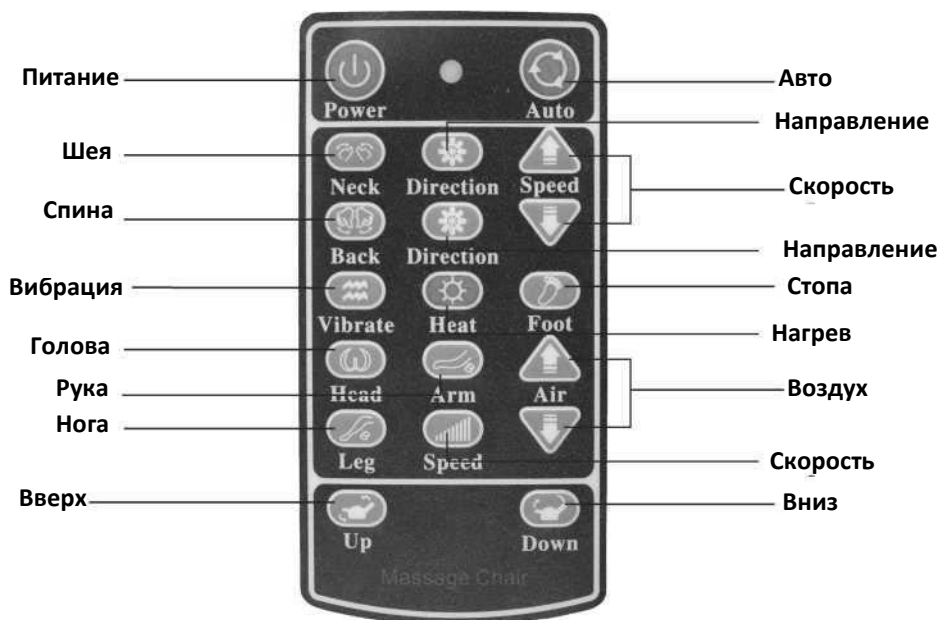

Эффективность

1. Устраняет усталость.
2. Стимулирует циркуляцию крови.
3. Устраняет мышечную усталость.
4. Устраняет боль в мышцах.

Название деталей устройства и функционал

Установка спинки кресла

Установка блока для верхнего плечевого пояса

Складывание спинки

Нажмите вниз ручку фиксатора и медленно опустите спинку кресла вниз.

Схема панели управления

Питание: ⏻ нажмите кнопку, для включения в автоматическом режиме

Автоматический режим (авто) 🔄: доступно четыре автоматических режима

- **Автоматический режим массажа всего тела**
- **Режим сна**
- **Автоматический режим массажа верхнего плечевого пояса**
- **Автоматический режим массажа ног**

Ручной режим

Шея: 👤 нажмите, чтобы отобразить, работу массажа колена.