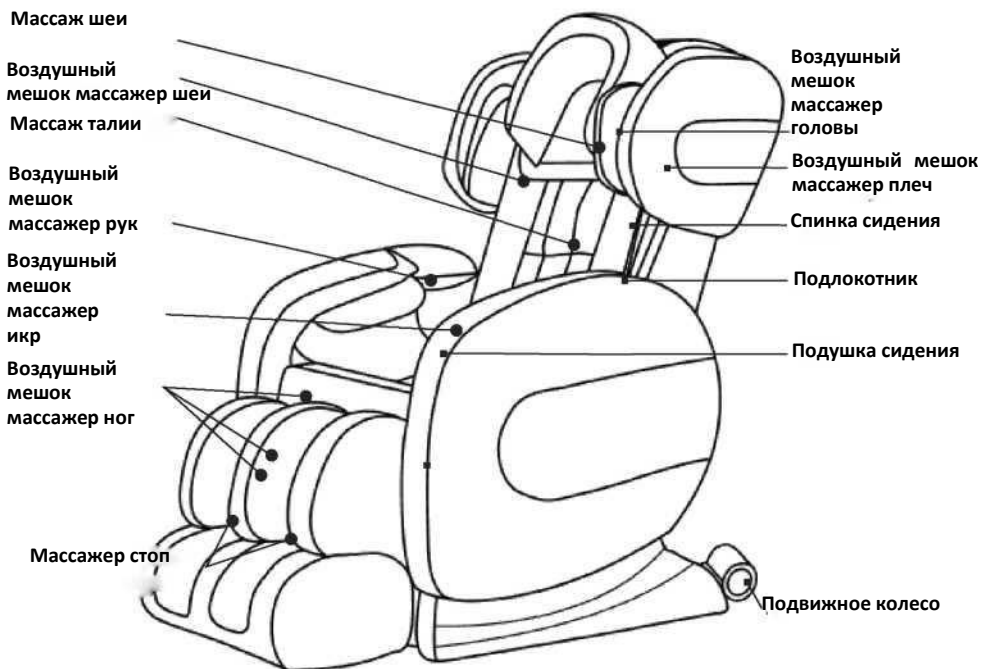

Функционал и эффективность

Функционал

1. Устройство содержит четыре управляемых массажных колеса, подвижную массажную группу в спинке кресла, статический виброзвуковой эффект.
2. Доступно 4 типа массажной техники, включая массаж шиацу, разминающий массаж, вибрационный массаж, воздушно-компрессионный массаж
3. Присутствуют четыре программы автоматического массажа: отдых, верхний плечевой пояс, растяжка и сон.
4. Функция массажа сжатым воздухом для рук, бедер, голени и ног
5. Функция нагрева спинки и сиденья кресла.

Эффективность

1. Устраняет усталость.
2. Стимулирует циркуляцию крови.
3. Устраняет мышечную усталость.
4. Устраняет боль в мышцах.

Название деталей устройства и функционал

Установка спинки кресла

Установка блока для верхнего плечевого пояса