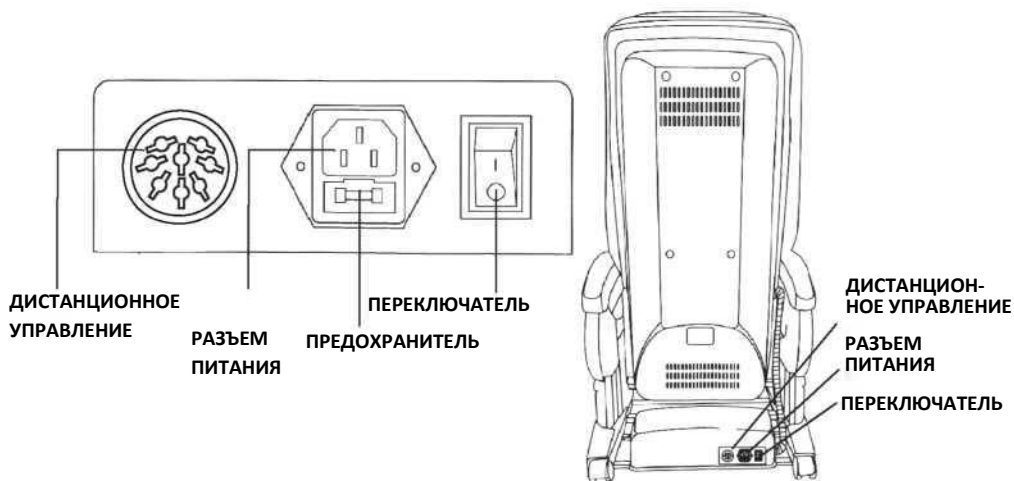

Название деталей устройства и функционал