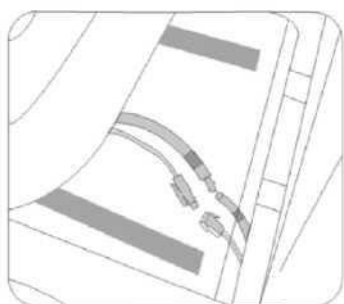

Эффективность

1. Устраняет усталость.
2. Стимулирует циркуляцию крови.
3. Устраняет мышечную усталость.
4. Устраняет боль в мышцах.

Название деталей устройства и функционал

Установка спинки кресла

Установка блока для верхнего плечевого пояса

Складывание спинки

Нажмите вниз ручку фиксатора и медленно опустите спинку кресла вниз.

Схема панели управления

Питание: ⏻ нажмите кнопку, для включения в автоматическом режиме

Автоматический режим (авто) 🔄: доступно четыре автоматических режима