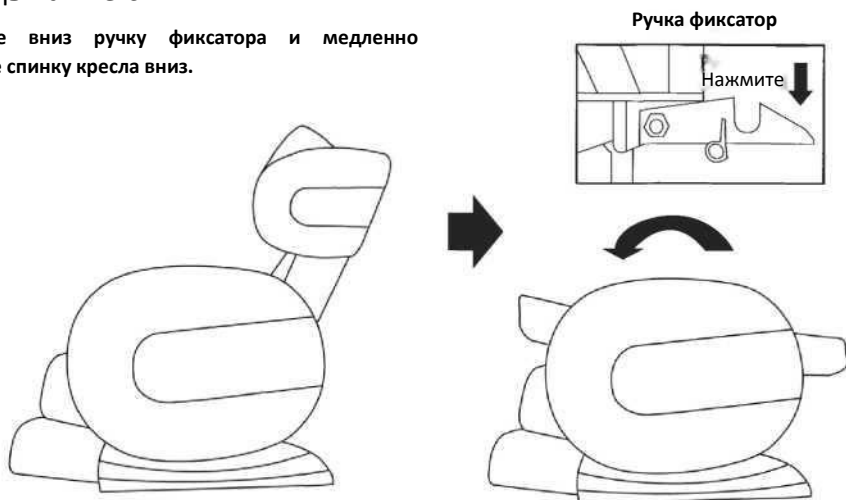

Складывание спинки

Нажмите вниз ручку фиксатора и медленно опустите спинку кресла вниз.

Схема панели управления

Питание: ⏻ нажмите кнопку, для включения в автоматическом режиме

Автоматический режим (авто) 🔄: доступно четыре автоматических режима

- **Автоматический режим массажа всего тела**
- **Режим сна**
- **Автоматический режим массажа верхнего плечевого пояса**
- **Автоматический режим массажа ног**

Ручной режим

Шея: 👤 нажмите, чтобы отобразить, работу массажа колена.