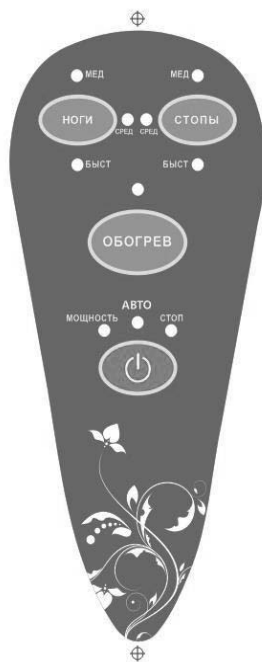

Описание органов управления