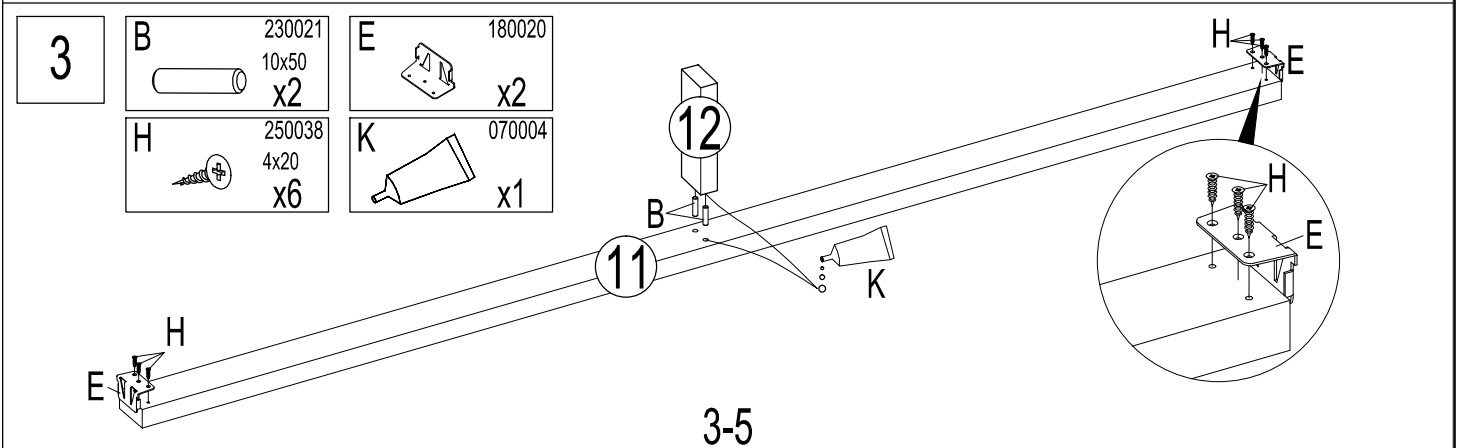

Кровать 160x200 "София"

№	Size/MaB (mm)	Qty	✓	№	Size/MaB (mm)	Qty	✓
1	1555x747x18	1	✓	7	397x70x38	1	✓
2	1538x200x38	1		8	397x70x38	1	
3	1678x210x38	1		9	2000x240x24	2	
4	1040x70x38	1		10	1980x35x24	2	
5	1040x70x38	1		11	1990x70x33	1	
6	1538x240x24	1		12	267x70x33	1	

Кровать 180x200 "София"

№	Size/MaB (mm)	Qty	✓	№	Size/MaB (mm)	Qty	✓
1	1755x747x18	1	✓	7	397x70x38	1	✓
2	1738x200x38	1		8	397x70x38	1	
3	1878x210x38	1		9	2000x240x24	2	
4	1040x70x38	1		10	1980x35x24	2	
5	1040x70x38	1		11	1990x70x33	1	
6	1738x240x24	1		12	267x70x33	1	