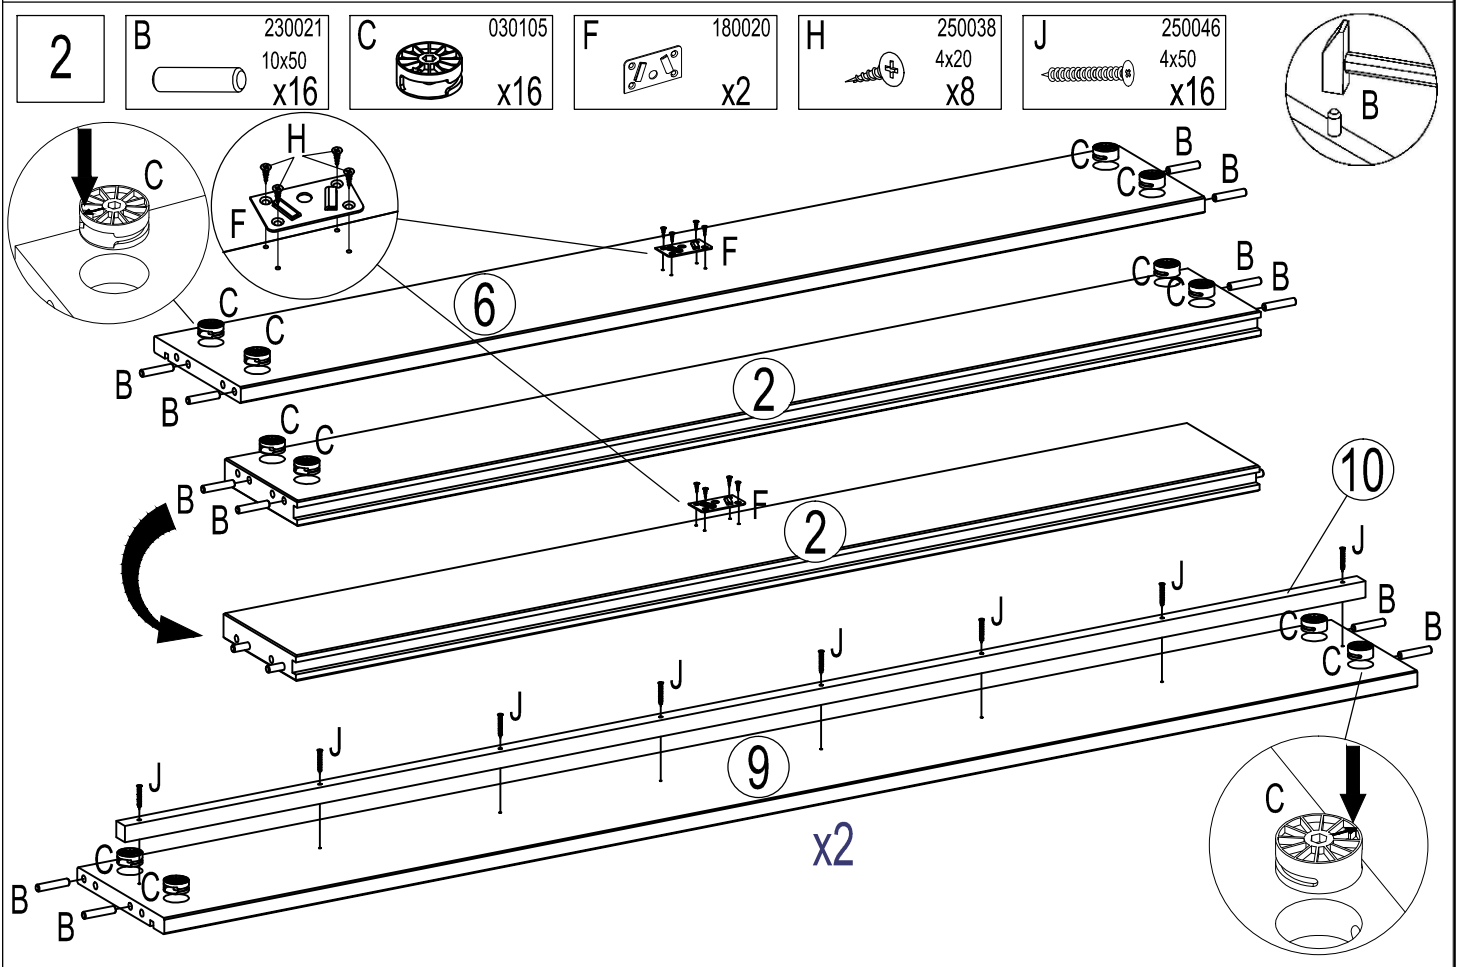

Кровать 160x200 "София"

№	Size/MaB (mm)	Qty	✓	№	Size/MaB (mm)	Qty	✓
1	1555x747x18	1	✓	7	397x70x38	1	✓
2	1538x200x38	1		8	397x70x38	1	
3	1678x210x38	1		9	2000x240x24	2	
4	1040x70x38	1		10	1980x35x24	2	
5	1040x70x38	1		11	1990x70x33	1	
6	1538x240x24	1		12	267x70x33	1	

Кровать 180x200 "София"

№	Size/MaB (mm)	Qty	✓	№	Size/MaB (mm)	Qty	✓
1	1755x747x18	1	✓	7	397x70x38	1	✓
2	1738x200x38	1		8	397x70x38	1	
3	1878x210x38	1		9	2000x240x24	2	
4	1040x70x38	1		10	1980x35x24	2	
5	1040x70x38	1		11	1990x70x33	1	
6	1738x240x24	1		12	267x70x33	1	

4

4-5

5

D 100004
x8

G 110025
SW 6
x1