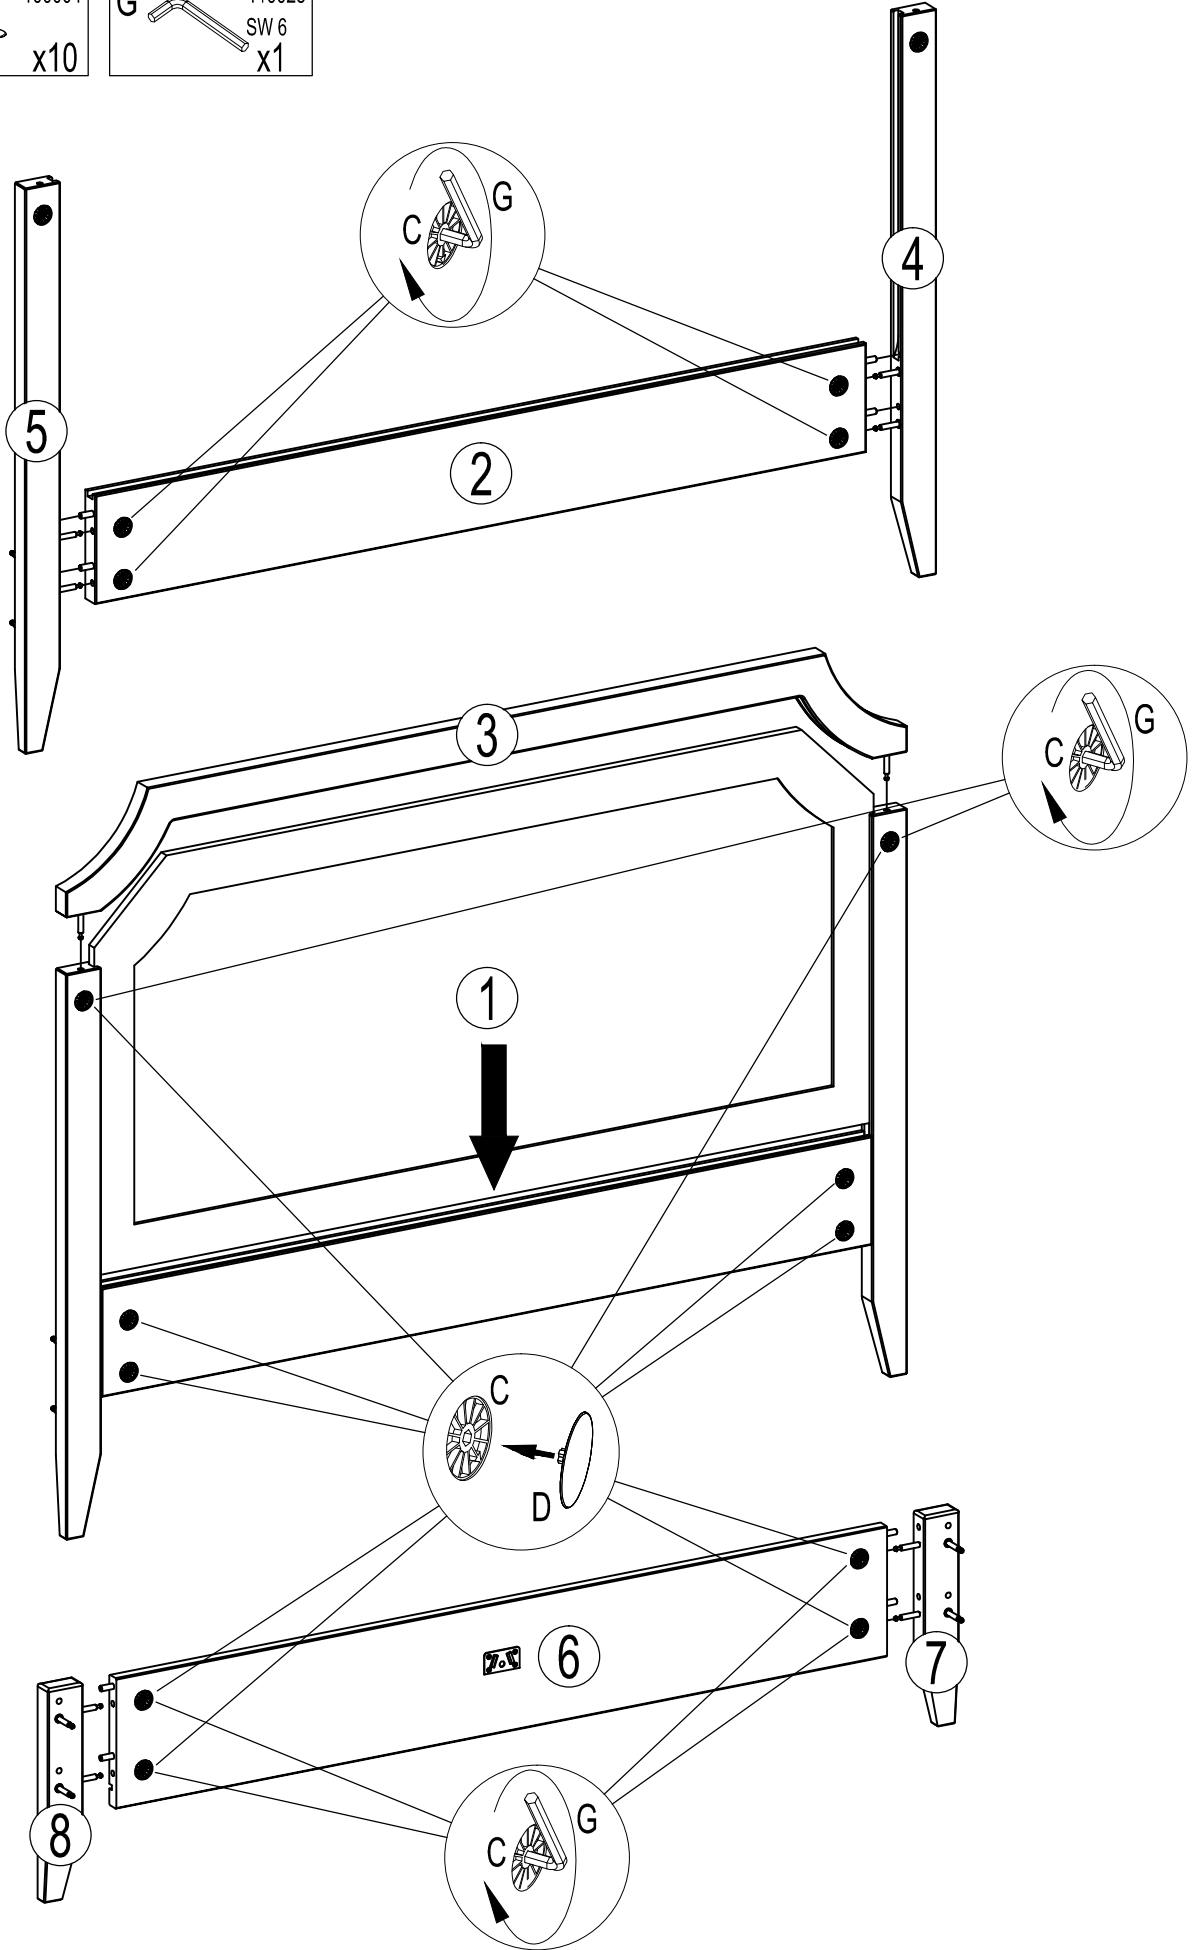

Кровать 160x200 "София"

№	Size/MaB (mm)	Qty	✓	№	Size/MaB (mm)	Qty	✓
1	1555x747x18	1	✓	7	397x70x38	1	✓
2	1538x200x38	1		8	397x70x38	1	
3	1678x210x38	1		9	2000x240x24	2	
4	1040x70x38	1		10	1980x35x24	2	
5	1040x70x38	1		11	1990x70x33	1	
6	1538x240x24	1		12	267x70x33	1	

Кровать 180x200 "София"

№	Size/MaB (mm)	Qty	✓	№	Size/MaB (mm)	Qty	✓
1	1755x747x18	1	✓	7	397x70x38	1	✓
2	1738x200x38	1		8	397x70x38	1	
3	1878x210x38	1		9	2000x240x24	2	
4	1040x70x38	1		10	1980x35x24	2	
5	1040x70x38	1		11	1990x70x33	1	
6	1738x240x24	1		12	267x70x33	1	

4

4-5

5

D 100004
x8

G 110025
SW 6
x1