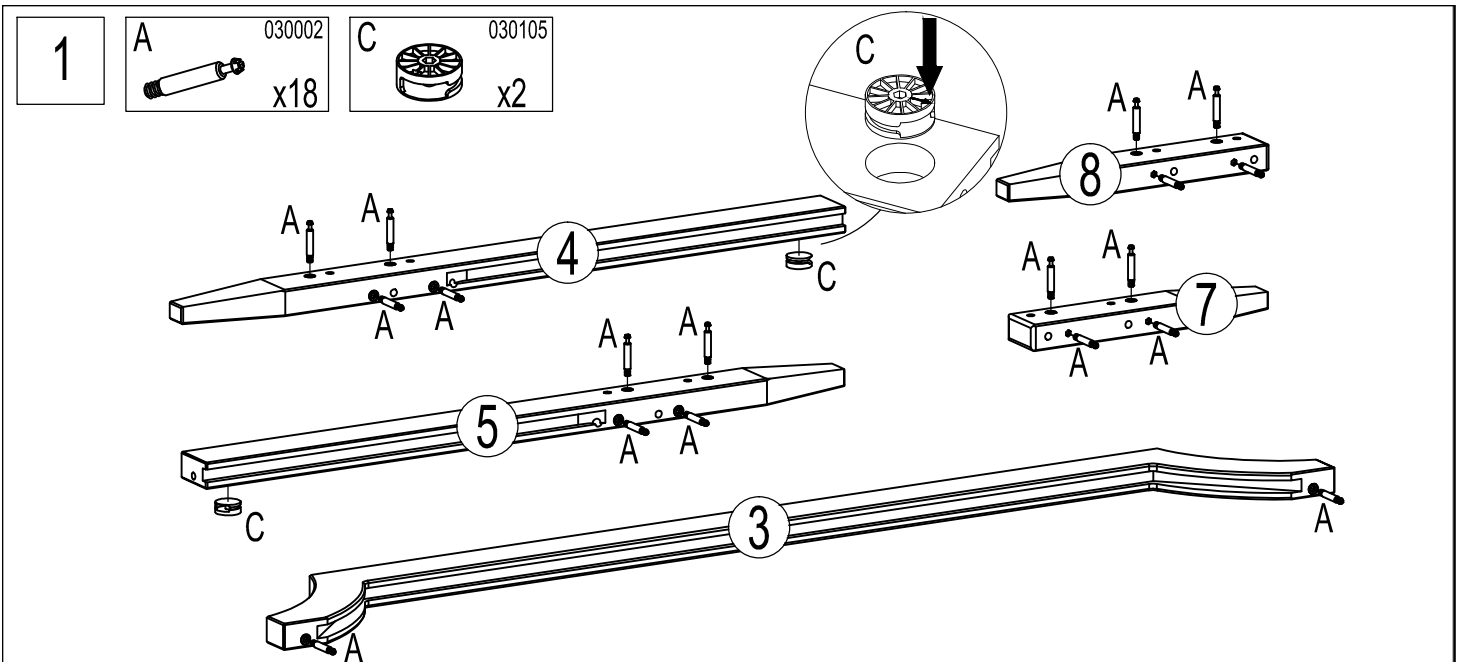

Кровать 160x200 "София"

№	Size/MaB (mm)	Qty	✓	№	Size/MaB (mm)	Qty	✓
1	1555x747x18	1	✓	7	397x70x38	1	✓
2	1538x200x38	1		8	397x70x38	1	
3	1678x210x38	1		9	2000x240x24	2	
4	1040x70x38	1		10	1980x35x24	2	
5	1040x70x38	1		11	1990x70x33	1	
6	1538x240x24	1		12	267x70x33	1	

Кровать 180x200 "София"

№	Size/MaB (mm)	Qty	✓	№	Size/MaB (mm)	Qty	✓
1	1755x747x18	1	✓	7	397x70x38	1	✓
2	1738x200x38	1		8	397x70x38	1	
3	1878x210x38	1		9	2000x240x24	2	
4	1040x70x38	1		10	1980x35x24	2	
5	1040x70x38	1		11	1990x70x33	1	
6	1738x240x24	1		12	267x70x33	1	

4

4-5

5

D 100004
x8

G 110025
SW 6
x1