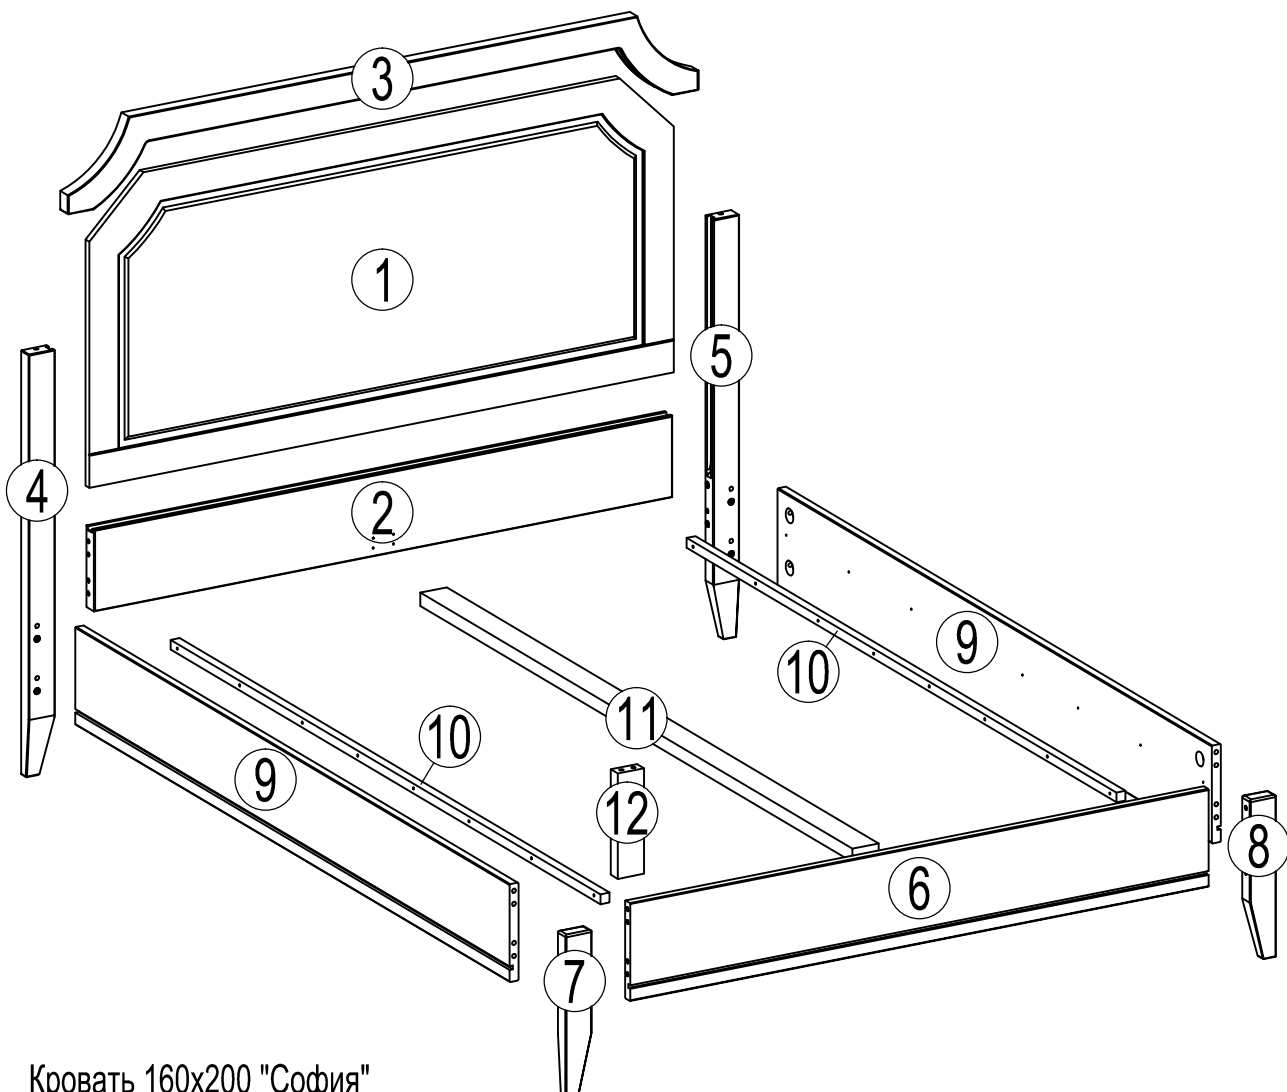

Кровать 160x200 "София"

№	Size/MaB (mm)	Qty	✓	№	Size/MaB (mm)	Qty	✓
1	1555x747x18	1	✓	7	397x70x38	1	✓
2	1538x200x38	1		8	397x70x38	1	
3	1678x210x38	1		9	2000x240x24	2	
4	1040x70x38	1		10	1980x35x24	2	
5	1040x70x38	1		11	1990x70x33	1	
6	1538x240x24	1		12	267x70x33	1	

Кровать 180x200 "София"

№	Size/MaB (mm)	Qty	✓	№	Size/MaB (mm)	Qty	✓
1	1755x747x18	1	✓	7	397x70x38	1	✓
2	1738x200x38	1		8	397x70x38	1	
3	1878x210x38	1		9	2000x240x24	2	
4	1040x70x38	1		10	1980x35x24	2	
5	1040x70x38	1		11	1990x70x33	1	
6	1738x240x24	1		12	267x70x33	1	