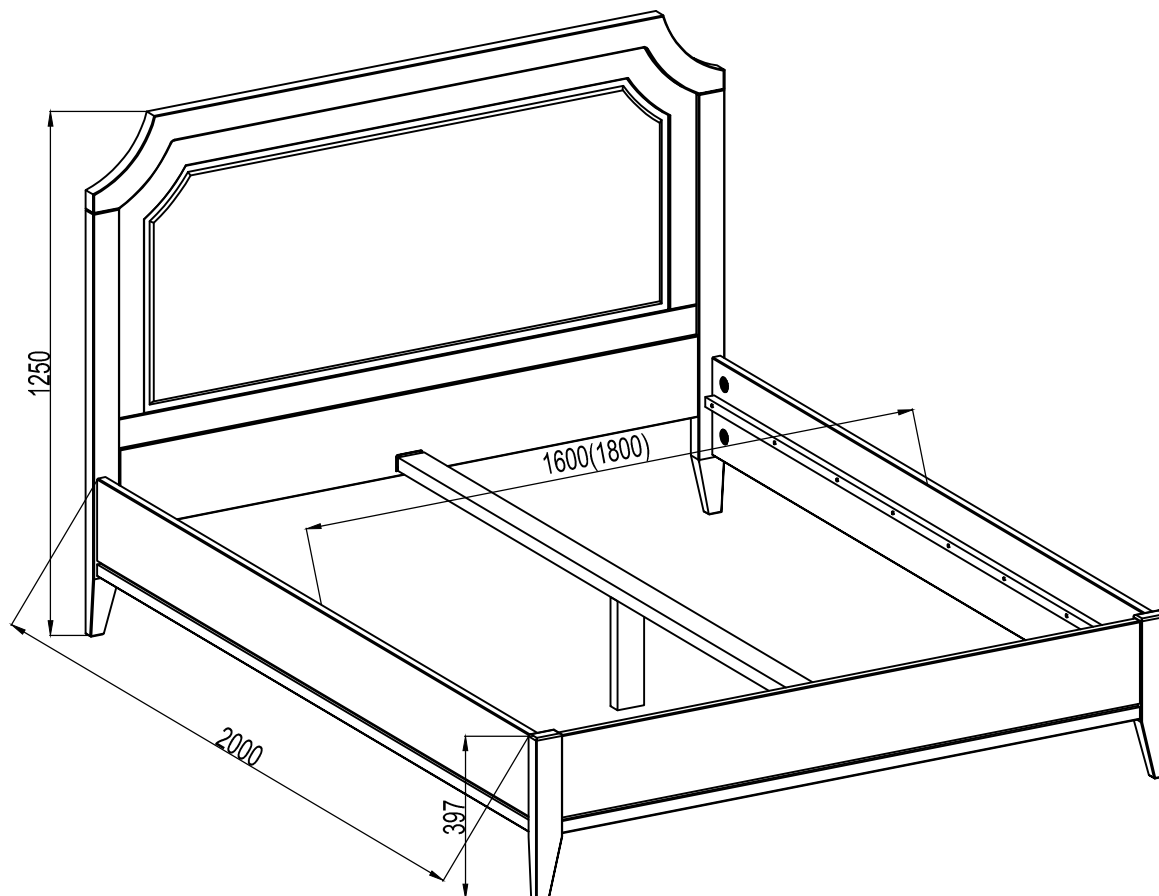

«SanRemi»

<http://www.sanremi.ru>

e-mail: sanremi@list.ru

+7 (812) 920-36-23