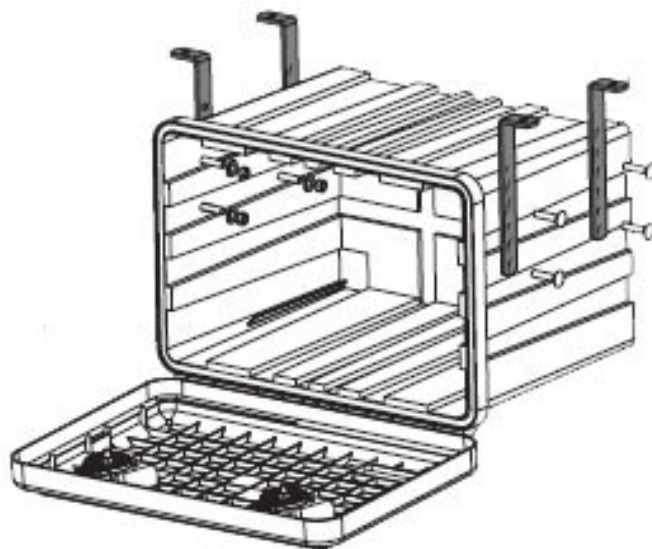

**Таблица подбора крепежа к дну
кузова
Серия JUST, ARKA**

Модель ящика / крепеж	88100	88401	88451
WELVET 81000	+	+	
WELVET 81002	+	+	
WELVET 81004		+	
WELVET 81006		+	
WELVET 81008		+	
ARKA 81205 (81005)		+	
ARKA 81206		+	
ARKA 81208		+	
ARKA 81209 (81009)		+	
JUST 81100		+	
JUST 81102		+	
JUST 81104		+	
JUST 81105		+	+
JUST 81106		+	+
JUST 81108		+	+