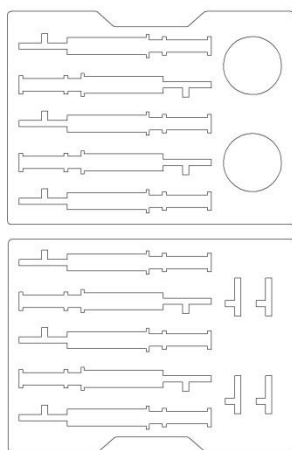

Исполнения кейса для пробоотборников трансформаторного масла

Вариант исполнения	Пробоотборни к ТМ-20	Пробоотборни к ТМ-50	Пробоотборник ТМ-100	Трёхходовой краник	Трубка ПВХ	Кейс транспорт
1	10	-	-	14	2	1
2	5	2	-	13	2	1
3	5	-	1	11	2	1
4	5	3	-	13	1	1
5	-	2	1	10	2	1
6	-	5	-	12	1	1
7	-	3	1	10	1	1
8	-	-	2	8	2	1

Вариант 1

Вариант 2

Вариант 3

Вариант 4

Вариант 5

Вариант 6

Вариант 7

Вариант 8