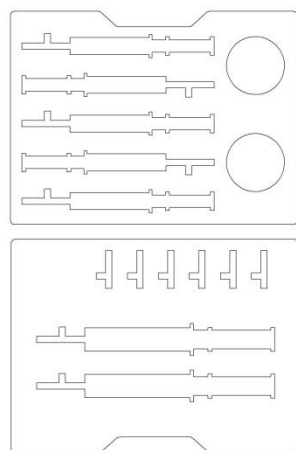

Исполнения кейса для пробоотборников трансформаторного масла

Вариант исполнения	Пробоотборни к ТМ-20	Пробоотборни к ТМ-50	Пробоотборник ТМ-100	Трёхходовой краник	Трубка ПВХ	Кейс транспорт
1	10	-	-	14	2	1
2	5	2	-	13	2	1
3	5	-	1	11	2	1
4	5	3	-	13	1	1
5	-	2	1	10	2	1
6	-	5	-	12	1	1
7	-	3	1	10	1	1
8	-	-	2	8	2	1

Вариант 1

Вариант 2

Вариант 3

Вариант 4

Вариант 5

Вариант 6

Вариант 7

Вариант 8