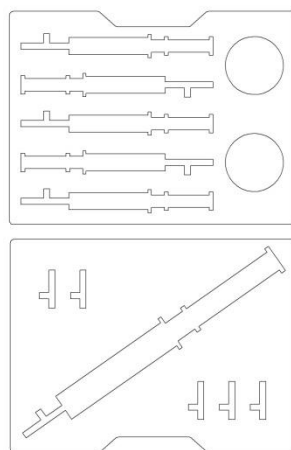

Исполнения кейса для пробоотборников трансформаторного масла

Вариант исполнения	Пробоотборни к ТМ-20	Пробоотборни к ТМ-50	Пробоотборник ТМ-100	Трёхходовой краник	Трубка ПВХ	Кейс транспорт
1	10	-	-	14	2	1
2	5	2	-	13	2	1
3	5	-	1	11	2	1
4	5	3	-	13	1	1
5	-	2	1	10	2	1
6	-	5	-	12	1	1
7	-	3	1	10	1	1
8	-	-	2	8	2	1

Вариант 1

Вариант 2

Вариант 3

Вариант 4

Вариант 5

Вариант 6

Вариант 7

Вариант 8