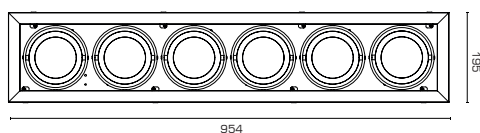

Характеристики

Монтаж	встраиваемый с рамкой
Источник света	под лампу LED-AR-111
Высота размещения	2-7 м
Материал корпуса	алюминий
Цвет корпуса	белый (RAL-9003), серебро (RAL9006), черный (RAL-9005)
Степень защиты	IP40
Гарантия	3 года

Модификации

Наименование	Источник света	Размеры
SOFIT V X1	LED-AR-111 x1шт.	204*195*94
SOFIT V X2	LED-AR-111 x2шт.	354*195*94
SOFIT V X3	LED-AR-111 x3шт.	504*195*94
SOFIT V X4	LED-AR-111 x4шт.	654*195*94
SOFIT V 2X2	LED-AR-111 x4шт.	345*345*94
SOFIT V X5	LED-AR-111 x5шт.	804*195*94
SOFIT V X6	LED-AR-111 x6шт.	954*195*94

SOFIT V X6