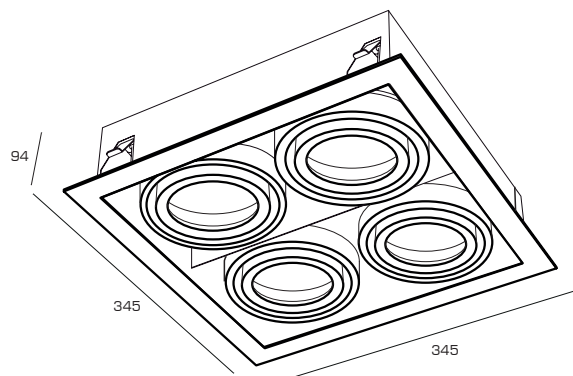

Характеристики

Монтаж	встраиваемый с рамкой
Источник света	под лампу LED-AR-111
Высота размещения	2-7 м
Материал корпуса	алюминий
Цвет корпуса	белый (RAL-9003), серебро (RAL9006), черный (RAL-9005)
Степень защиты	IP40
Гарантия	3 года

Модификации

Наименование	Источник света	Размеры
SOFIT V X1	LED-AR-111 x1шт.	204*195*94
SOFIT V X2	LED-AR-111 x2шт.	354*195*94
SOFIT V X3	LED-AR-111 x3шт.	504*195*94
SOFIT V X4	LED-AR-111 x4шт.	654*195*94
SOFIT V 2X2	LED-AR-111 x4шт.	345*345*94
SOFIT V X5	LED-AR-111 x5шт.	804*195*94
SOFIT V X6	LED-AR-111 x6шт.	954*195*94

SOFIT V 2X2