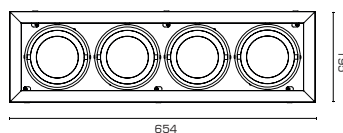

Характеристики

Монтаж	встраиваемый с рамкой
Источник света	под лампу LED-AR-111
Высота размещения	2-7 м
Материал корпуса	алюминий
Цвет корпуса	белый (RAL-9003), серебро (RAL9006), черный (RAL-9005)
Степень защиты	IP40
Гарантия	3 года

Модификации

Наименование	Источник света	Размеры
SOFIT V X1	LED-AR-111 x1шт.	204*195*94
SOFIT V X2	LED-AR-111 x2шт.	354*195*94
SOFIT V X3	LED-AR-111 x3шт.	504*195*94
SOFIT V X4	LED-AR-111 x4шт.	654*195*94
SOFIT V 2X2	LED-AR-111 x4шт.	345*345*94
SOFIT V X5	LED-AR-111 x5шт.	804*195*94
SOFIT V X6	LED-AR-111 x6шт.	954*195*94

SOFIT V X4