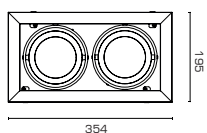

Характеристики

Монтаж	встраиваемый с рамкой
Источник света	под лампу LED-AR-111
Высота размещения	2-7 м
Материал корпуса	алюминий
Цвет корпуса	белый (RAL-9003), серебро (RAL9006), черный (RAL-9005)
Степень защиты	IP40
Гарантия	3 года

Модификации

Наименование	Источник света	Размеры
SOFIT V X1	LED-AR-111 x1шт.	204*195*94
SOFIT V X2	LED-AR-111 x2шт.	354*195*94
SOFIT V X3	LED-AR-111 x3шт.	504*195*94
SOFIT V X4	LED-AR-111 x4шт.	654*195*94
SOFIT V 2X2	LED-AR-111 x4шт.	345*345*94
SOFIT V X5	LED-AR-111 x5шт.	804*195*94
SOFIT V X6	LED-AR-111 x6шт.	954*195*94

SOFIT V X2