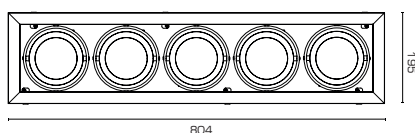

Характеристики

Монтаж	встраиваемый с рамкой
Источник света	под лампу LED-AR-111
Высота размещения	2-7 м
Материал корпуса	алюминий
Цвет корпуса	белый (RAL-9003), серебро (RAL9006), черный (RAL-9005)
Степень защиты	IP40
Гарантия	3 года

Модификации

Наименование	Источник света	Размеры
SOFIT V X1	LED-AR-111 x1шт.	204*195*94
SOFIT V X2	LED-AR-111 x2шт.	354*195*94
SOFIT V X3	LED-AR-111 x3шт.	504*195*94
SOFIT V X4	LED-AR-111 x4шт.	654*195*94
SOFIT V 2X2	LED-AR-111 x4шт.	345*345*94
SOFIT V X5	LED-AR-111 x5шт.	804*195*94
SOFIT V X6	LED-AR-111 x6шт.	954*195*94

SOFIT V X5