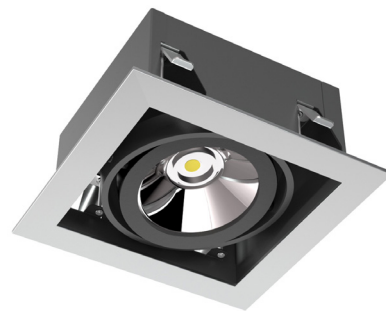

Офисный светодиодный
светильник

SOFIT V

Встраиваемый карданный светодиодный светильник с декоративной рамкой серии SOFIT – подходит для организации как основного освещения помещений, так и дополнительного акцентного освещения отдельных зон.

Алюминиевый корпус покрывается высококачественным матовым порошковым покрытием черного, белого либо любого другого цвета по желанию Заказчика.

Области применения:

- офисные помещения
- торговые залы
- HoReCa – отели, рестораны, кафе
- Конференц-залы

Характеристики

Монтаж	встраиваемый с рамкой
Источник света	под лампу LED-AR-111
Высота размещения	2-7 м
Материал корпуса	алюминий
Цвет корпуса	белый (RAL-9003), серебро (RAL9006), черный (RAL-9005)
Степень защиты	IP40
Гарантия	3 года

Модификации

Наименование	Источник света	Размеры
SOFIT V X1	LED-AR-111 x1шт.	204*195*94
SOFIT V X2	LED-AR-111 x2шт.	354*195*94
SOFIT V X3	LED-AR-111 x3шт.	504*195*94
SOFIT V X4	LED-AR-111 x4шт.	654*195*94
SOFIT V 2X2	LED-AR-111 x4шт.	345*345*94
SOFIT V X5	LED-AR-111 x5шт.	804*195*94
SOFIT V X6	LED-AR-111 x6шт.	954*195*94