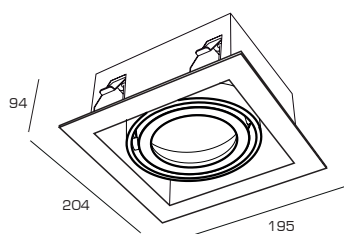

Модификации

Наименование	Источник света	Размеры
SOFIT V X1	LED-AR-111 x1шт.	204*195*94
SOFIT V X2	LED-AR-111 x2шт.	354*195*94
SOFIT V X3	LED-AR-111 x3шт.	504*195*94
SOFIT V X4	LED-AR-111 x4шт.	654*195*94
SOFIT V 2X2	LED-AR-111 x4шт.	345*345*94
SOFIT V X5	LED-AR-111 x5шт.	804*195*94
SOFIT V X6	LED-AR-111 x6шт.	954*195*94

SOFIT V X1