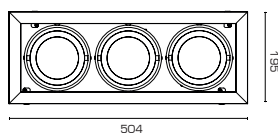

Характеристики

Монтаж	встраиваемый с рамкой
Источник света	под лампу LED-AR-111
Высота размещения	2-7 м
Материал корпуса	алюминий
Цвет корпуса	белый (RAL-9003), серебро (RAL9006), черный (RAL-9005)
Степень защиты	IP40
Гарантия	3 года

Модификации

Наименование	Источник света	Размеры
SOFIT V X1	LED-AR-111 x1шт.	204*195*94
SOFIT V X2	LED-AR-111 x2шт.	354*195*94
SOFIT V X3	LED-AR-111 x3шт.	504*195*94
SOFIT V X4	LED-AR-111 x4шт.	654*195*94
SOFIT V 2X2	LED-AR-111 x4шт.	345*345*94
SOFIT V X5	LED-AR-111 x5шт.	804*195*94
SOFIT V X6	LED-AR-111 x6шт.	954*195*94

SOFIT V X3