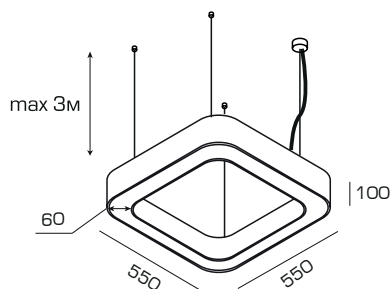

Модификации

Наименование	Мощность	Световой поток	Цветовая температура	Длина	Источник света	Блок питания
INNOVA AURA 40	40Вт	4800лм	3000К/4000К/5000К	550x550	SAMSUNG LED	Tridonic/Philips
INNOVA AURA 80	80Вт	9600лм	3000К/4000К/5000К	1080x1080	SAMSUNG LED	Tridonic/Philips

INNOVA AURA-40
40W 4800 lm