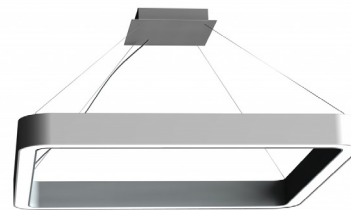

Офисный светодиодный
светильник

INNOVA AURA

Алюминиевый светодиодный светильник «даунлайт» предназначен для широкого применения в сфере торгового и офисного освещения. С возможностью диммирования по протоколу DALI/O-10V/TRIAC.

Области применения:

- офисные помещения
- торговые залы
- HoReCa – отели, рестораны, кафе
- Конференц-залы

Характеристики

Монтаж	подвесной/накладной (на магнитах)
Источник света	SAMSUNG LED
Высота размещения	4–7 м
Угол светорассеивания	120°
Материал корпуса	алюминий
Цвет корпуса	любой (RAL)
Рассеиватель	оргстекло опал
Степень защиты	IP40
Гарантия	3 года