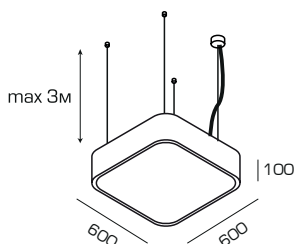

Модификации

Наименование	Мощность	Световой поток	Цветовая температура	Длина	Источник света	Блок питания
INNOVA ARTE 40L600	40Вт	4800лм	3000К/4000К/5000К	600x600	SAMSUNG LED	Tridonic/Philips
INNOVA ARTE 72L600	72Вт	8640лм	3000К/4000К/5000К	600x600	SAMSUNG LED	Tridonic/Philips
INNOVA ARTE 40L700	40Вт	4800лм	3000К/4000К/5000К	700x700	SAMSUNG LED	Tridonic/Philips
INNOVA ARTE 72L700	72Вт	8640лм	3000К/4000К/5000К	700x700	SAMSUNG LED	Tridonic/Philips
INNOVA ARTE 80L800	80Вт	9600лм	3000К/4000К/5000К	800x800	SAMSUNG LED	Tridonic/Philips
INNOVA ARTE 40L300-1200	110Вт	13200лм	3000К/4000К/5000К	300x1200	SAMSUNG LED	Tridonic/Philips
INNOVA ARTE 72L300-1200	120Вт	14400лм	3000К/4000К/5000К	300x1200	SAMSUNG LED	Tridonic/Philips

INNOVA ARTE 40d600
40W 4800 lm