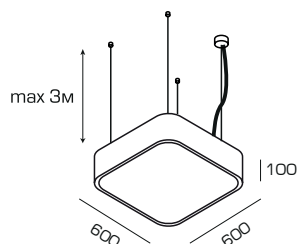

INNOVA ARTE 72d600
72W 8640 lm