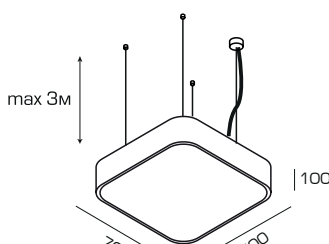

INNOVA ARTE 40d700
40W 4800 lm