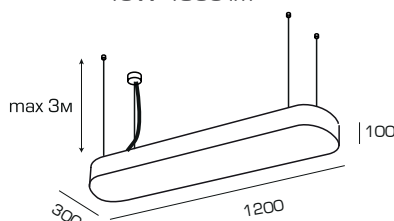

INNOVA ARTE 40d600
40W 4800 lm

INNOVA ARTE 72d600
72W 8640 lm

INNOVA ARTE 40d700
40W 4800 lm

INNOVA ARTE 72d700
72W 8640 lm

INNOVA ARTE 80d800
80W 9600 lm

INNOVA ARTE 40d300-1200
40W 4800 lm

INNOVA ARTE 40d300-1200
40W 4800 lm