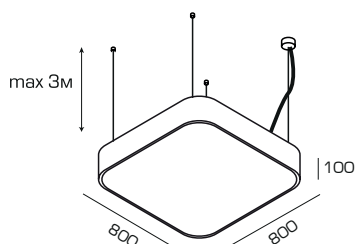

INNOVA ARTE 40d600
40W 4800 lm

INNOVA ARTE 72d600
72W 8640 lm

INNOVA ARTE 40d700
40W 4800 lm

INNOVA ARTE 72d700
72W 8640 lm

INNOVA ARTE 80d800
80W 9600 lm

INNOVA ARTE 40d300-1200
40W 4800 lm

INNOVA ARTE 40d300-1200
40W 4800 lm