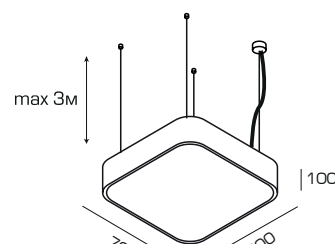

INNOVA ARTE 40d600
40W 4800 lm

INNOVA ARTE 72d600
72W 8640 lm

INNOVA ARTE 40d700
40W 4800 lm

INNOVA ARTE 72d700
72W 8640 lm

INNOVA ARTE 80d800
80W 9600 lm

INNOVA ARTE 40d300-1200
40W 4800 lm

INNOVA ARTE 40d300-1200
40W 4800 lm