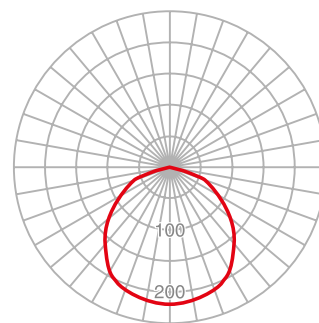

Характеристики

Монтаж	накладной с регулируемым углом
Источник света	SAMSUNG 3535 LED 120°
Высота размещения	8–16 м
Угол светорассеивания	Вторичная оптика 15°/25°/45°/60°/80°
Материал корпуса	Алюминиевый толщиной 4 мм, окрашен порошковой краской
Цвет корпуса	серебро (RAL-9006)
Отражатель	Алюминиевая пластина, окрашена белой порошковой краской
Рассеиватель	Линзованный оптический 4 мм (прозрачный)
Рабочее напряжение	176–264 В / 50 Гц (AC)
Степень защиты	IP67
Гарантия	3 года

Модификации

Наименование	Мощность	Световой поток	Цветовая температура	Источник света
CLIO-FD70 S	70 Вт	10150 лм	3000К/4000К/5000К	SAMSUNG Led 3535

возможно изменение параметров $\pm 10\%$