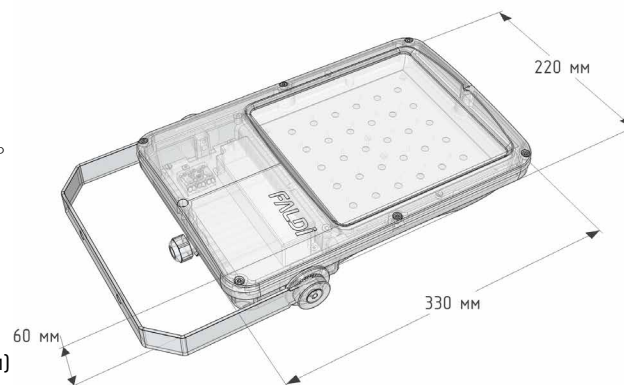

Прожектор светодиодный

CLIO FD

Консольный светодиодный светильник серии Clio FD (70 Вт / 10150 Лм).

Алюминиевое исполнение корпуса исключает вероятность образования коррозии.

Конструкция корпуса обеспечивает эффективное теплоотведение от светодиодных источников света мощностью до 100 Вт.

Характеристики

Монтаж	накладной с регулируемым углом
Источник света	SAMSUNG 3535 LED 120°
Высота размещения	8–16 м
Угол светорассеивания	Вторичная оптика 15°/25°/45°/60°/80°
Материал корпуса	Алюминиевый толщиной 4 мм, окрашен порошковой краской
Цвет корпуса	серебро (RAL-9006)
Отражатель	Алюминиевая пластина, окрашена белой порошковой краской
Рассеиватель	Линзованный оптический 4 мм (прозрачный)
Рабочее напряжение	176–264 В / 50 Гц (AC)
Степень защиты	IP67
Гарантия	3 года