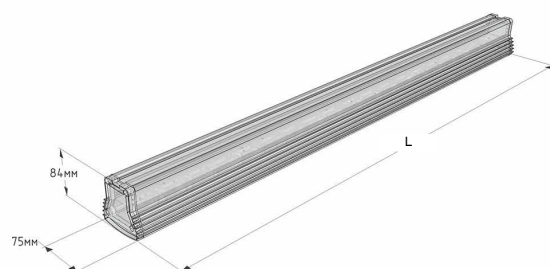

# Характеристики

Монтаж	накладной с регулируемым углом
Источник света	CREE/SAMSUNG 3535 LED 110°
Высота размещения	2–7 м
Угол светорассеивания	Вторичная оптика 15°/25°/30°/60°/90°
Материал корпуса	Алюминий толщиной 2 мм
Цвет корпуса	серебро (RAL-9006)
Рабочее напряжение	176–264 В / 50 Гц (AC)
Степень защиты	IP67
Гарантия	3 года