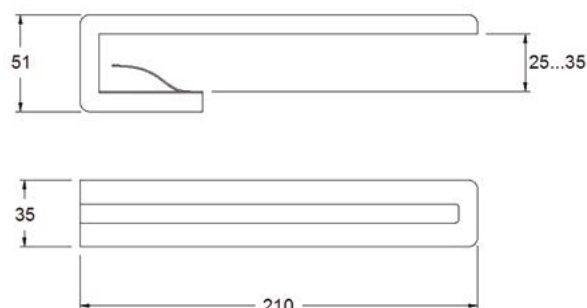

Комплект из 2-х светодиодных светильников Move

ИТАЛИЯ СДЕЛАНО В ИТАЛИИ

Комплект из 2-х светодиодных светильников для установки на изголовье кровати или на зеркало. За счет пружинного фиксатора возможно установить на изделие толщиной от 25 до 35 мм. Изготовлен из высокопрочного акрила и нержавеющей стали с использованием качественной светодиодной ленты. Встроенный сенсорный выключатель с функцией диммера и плавного выключения.

Артикул	Мощность	Выключатель
95700936	2x1 Вт	Сенсорный

Характеристики:

Рабочее напряжение: 12 В
Температура цвета: 6000 К
Световой поток: 70 лм/Вт
Степень защиты: IP20
Длина провода лампы: 2000 мм

Комплект поставки:

- Светодиодный светильник Move с кабелем питания и мини-штекером – 2 шт
- Трансформатор 6 Вт
- Коммутационный блок
- Кабель с вилкой

Размеры:

PUSH

ИТАЛИЯ СДЕЛАНО В ИТАЛИИ

Комплект из двух врезных светодиодных светильников со встроенным механическим выключателем. Предназначен для использования в шкафах и нишах. Также, прекрасно подойдет для установки в изголовье кровати в качестве лампы для чтения. Яркое и равномерное освещение обеспечивается благодаря высококачественной светодиодной матрице. Технологичный и инновационный дизайн.

Артикул	Мощность	Выключатель
95503525	2x1 Вт	Механический

Характеристики:

Рабочее напряжение: 12 В
Температура цвета: 6000 К
Световой поток: 63 лм/Вт
Степень защиты: IP20
Длина провода лампы: 2000 мм

Комплект поставки:

- 2 светодиодных светильника со встроенным механическим выключателем, с кабелем 2000 мм с мини-штекером
- Трансформатор 220 В с кабелем 2000 мм и вилкой

Размеры: