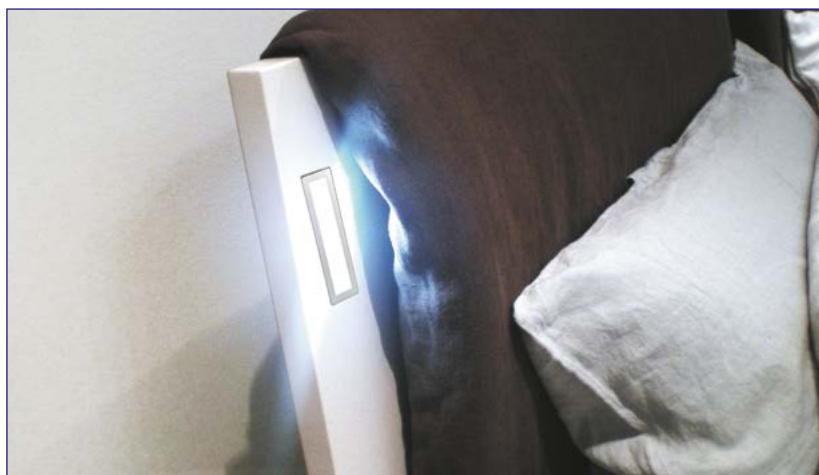

Комплект из 2-х светодиодных светильников Move

ИТАЛИЯ СДЕЛАНО В ИТАЛИИ

Комплект из 2-х светодиодных светильников для установки на изголовье кровати или на зеркало. За счет пружинного фиксатора возможно установить на изделие толщиной от 25 до 35 мм. Изготовлен из высокопрочного акрила и нержавеющей стали с использованием качественной светодиодной ленты. Встроенный сенсорный выключатель с функцией диммера и плавного выключения.

Артикул	Мощность	Выключатель
95700936	2x1 Вт	Сенсорный

Характеристики:

Рабочее напряжение: 12 В
Температура цвета: 6000 К
Световой поток: 70 лм/Вт
Степень защиты: IP20
Длина провода лампы: 2000 мм

Комплект поставки:

- Светодиодный светильник Move с кабелем питания и мини-штекером – 2 шт
- Трансформатор 6 Вт
- Коммутационный блок
- Кабель с вилкой

Размеры:

PUSH

ИТАЛИЯ СДЕЛАНО В ИТАЛИИ

Комплект из двух врезных светодиодных светильников со встроенным механическим выключателем. Предназначен для использования в шкафах и нишах. Также, прекрасно подойдет для установки в изголовье кровати в качестве лампы для чтения. Яркое и равномерное освещение обеспечивается благодаря высококачественной светодиодной матрице. Технологичный и инновационный дизайн.