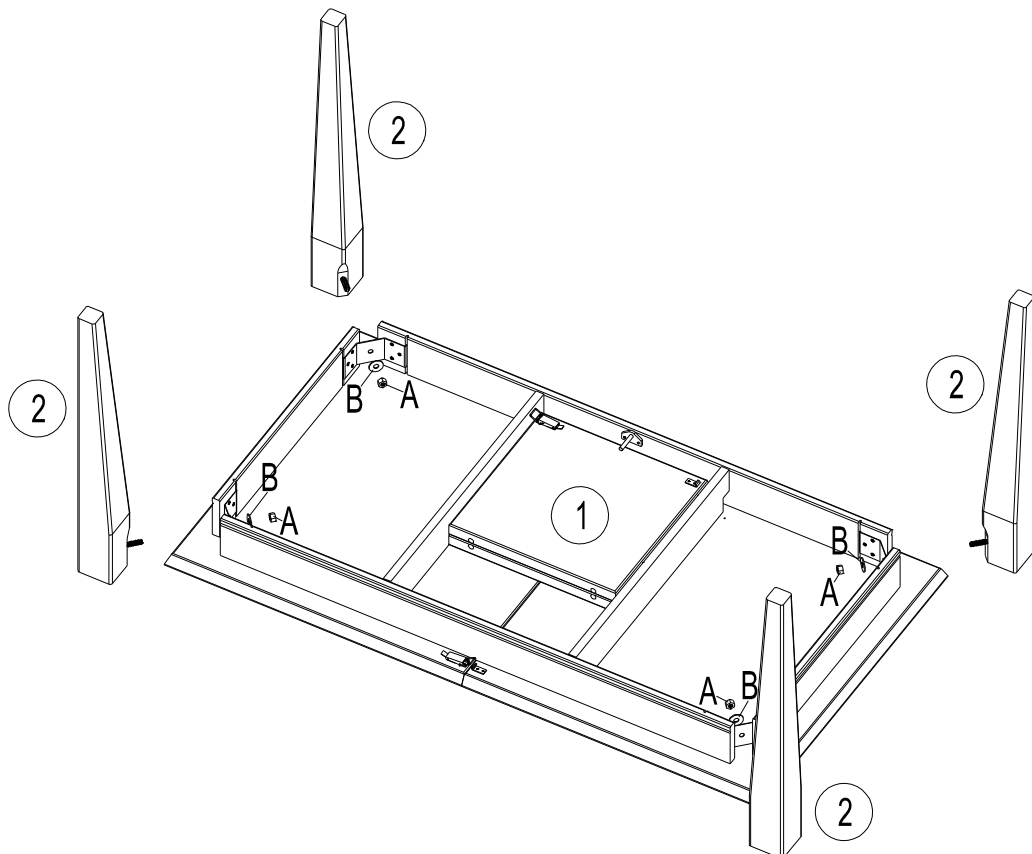

«SanRemi»

<http://www.sanremi.ru>

e-mail: sanremi@list.ru

+7 (812) 920-36-23

90 min

EAC

1400(1792) x 770 x 760 mm

1600(1992) x 800 x 760 mm

No	Size/MaB (mm)	Qty	✓
1	1400x770x136	1	
2	730x80x80	4	

No	Size/MaB (mm)	Qty	✓
1	1600x800x136	1	
2	730x80x80	4	

1

2

2.