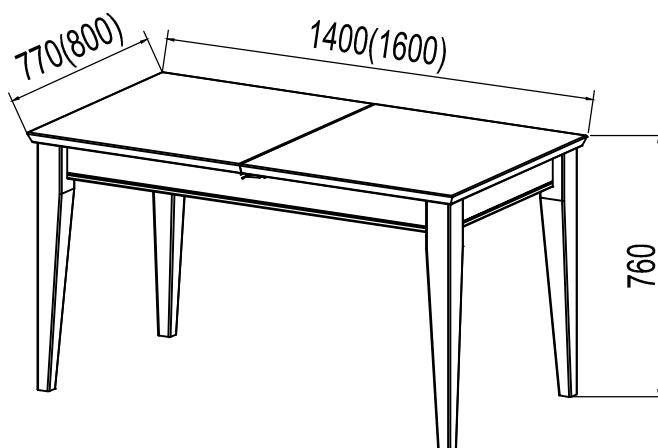

«SanRemi»

<http://www.sanremi.ru>

e-mail: sanremi@list.ru

+7 (812) 920-36-23

90 min

EAC

1400(1792) x 770 x 760 mm

1600(1992) x 800 x 760 mm

No	Size/MaB (mm)	Qty	✓
1	1400x770x136	1	
2	730x80x80	4	

No	Size/MaB (mm)	Qty	✓
1	1600x800x136	1	
2	730x80x80	4	

1

2

2.