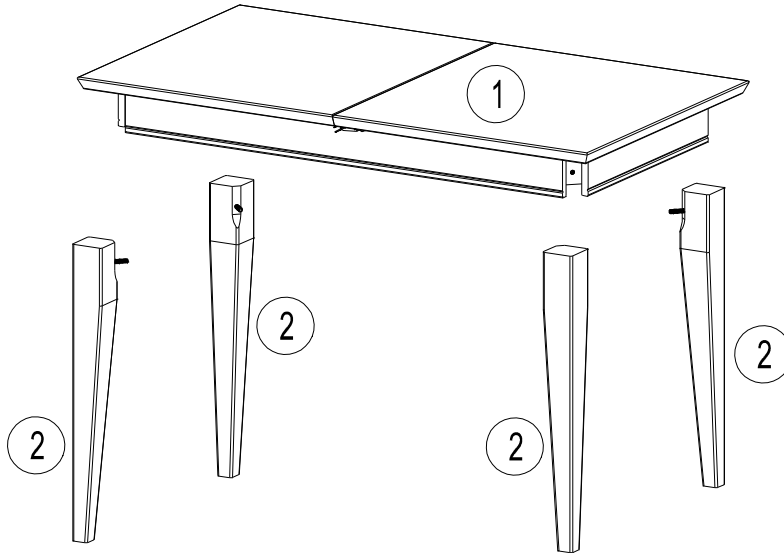

«SanRemi»

<http://www.sanremi.ru>

e-mail: sanremi@list.ru

+7 (812) 920-36-23

90 min

EAC

1400(1792) x 770 x 760 mm

1600(1992) x 800 x 760 mm

No	Size/MaB (mm)	Qty	✓
1	1400x770x136	1	
2	730x80x80	4	

No	Size/MaB (mm)	Qty	✓
1	1600x800x136	1	
2	730x80x80	4	

1

2

2.