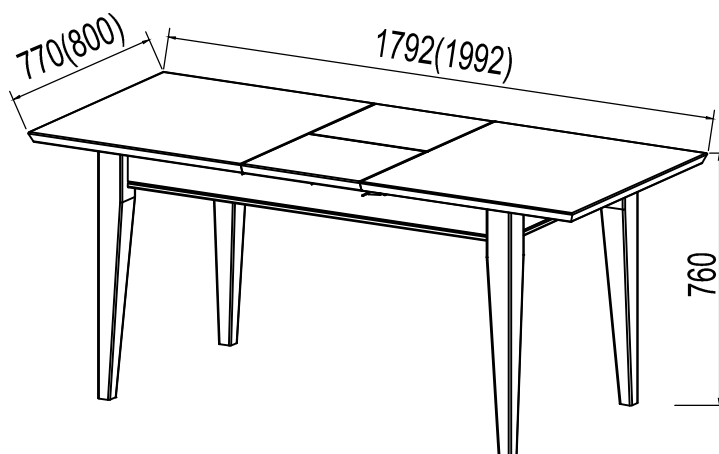

«SanRemi»

<http://www.sanremi.ru>

e-mail: sanremi@list.ru

+7 (812) 920-36-23

90 min

EAC

1400(1792) x 770 x 760 mm

1600(1992) x 800 x 760 mm

No	Size/MaB (mm)	Qty	✓
1	1400x770x136	1	
2	730x80x80	4	

No	Size/MaB (mm)	Qty	✓
1	1600x800x136	1	
2	730x80x80	4	

1

2

2.