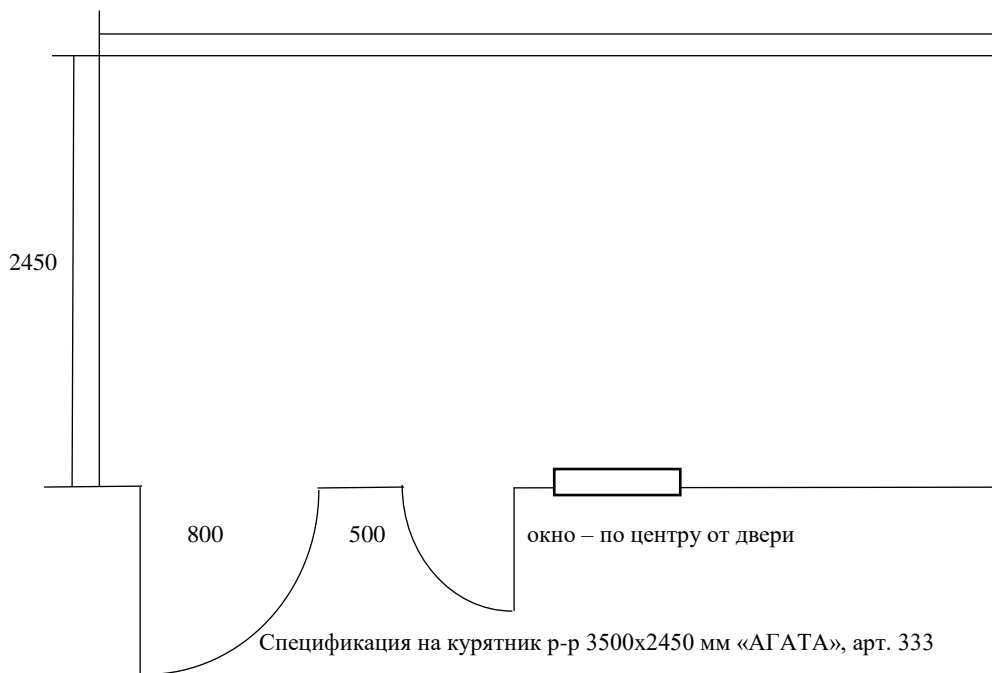

Наименование	
Деревянный каркас	Половые лаги – 50х150 мм Потолочные лаги – 50х75 мм Стойвые лаги – 50х75 мм
Крыша при h в коньке 400 мм	Двускатная или односкатная
Кровля	Оцинкованный профлист С-8 0,4 мм
Внешняя отделка	Имитация бруса с обработкой пропитка по дереву акватекс, цвет на выбор клиента
Внутренняя отделка	Вагонка сорта с без обработки
Утеплитель	Базальтовая каменная вата 50 мм (потолок, стены, пол)
Пол с обработкой половых лаг, с подшивом днища гладким оцинкованным листом от защиты проникновения грызунов	25-ая обрезная доска с настилом ЦСП
Окно ПВХ с однокамерным стеклопакетом, с москитной сеткой, с козырьком над окном, с установкой с уличной стороны	Р-р 600х800 мм поворотно-откидная створка
Входная дверь р-р 860х2060 мм	Металлическая собственного производства из листа 2 мм, утепленная, с внутренней отделкой вагонка сорта С без обработки, с внутренним замком ручка защёлка ключ-ключ, грунт+покраска ПФ, цвет Шоколадка
Входная дверь для выгула птиц р-р 400х400 мм	Металлическая собственного производства из листа 2 мм, утепленная, с внутренней отделкой вагонка сорта С без обработки, с внутренним замком ручка-скоба из уголка, грунт+покраска ПФ, цвет Шоколадка
Подступенник	прилагается
Трап для птиц	прилагается
Доставка на кране-манипуляторе	В стоимость спецификации не входит
Итоговая стоимость курятника составляет	85000 рублей (восемьдесят пять тысяч рублей) 00 копеек