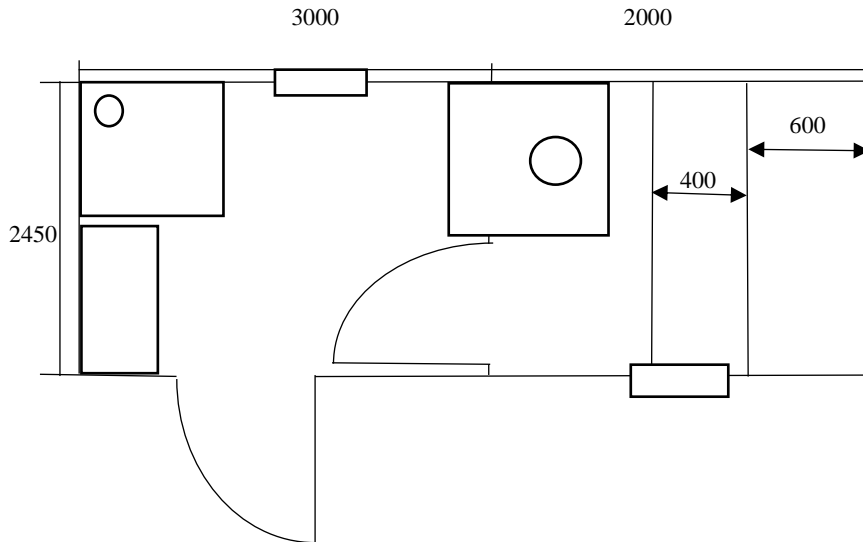

Телефон для связи: 8-915-615-15-14
8(4912)99-37-43
Иван Иванович
8-910-565-33-01
8 (4912)99-27-23
Елена Александровна

Арт. 337 Баня деревянная р-р 5000x2400 мм
План-схема деревянной бани р-р 5000x2400 мм
1 вариант