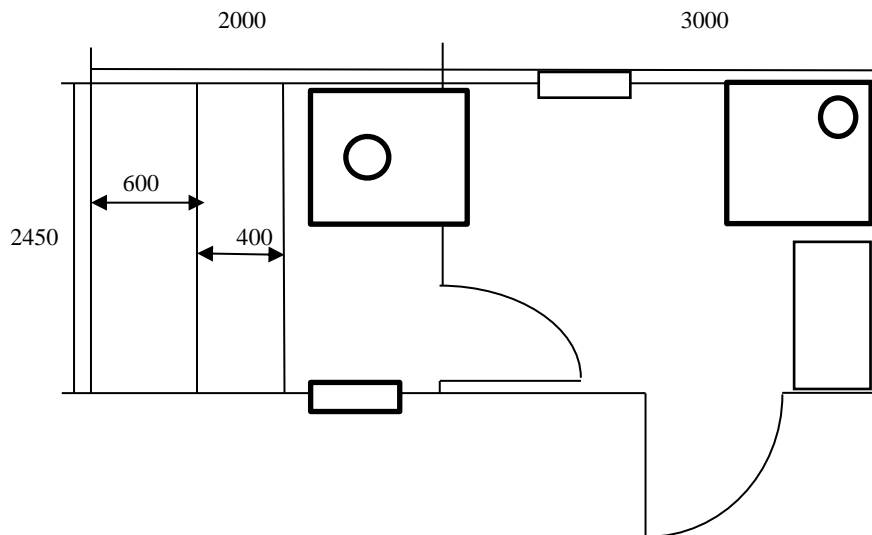

Телефон для связи: 8-915-615-15-14
8(4912)99-37-43
Иван Иванович
8-910-565-33-01
8 (4912)99-27-23
Елена Александровна

2 вариант