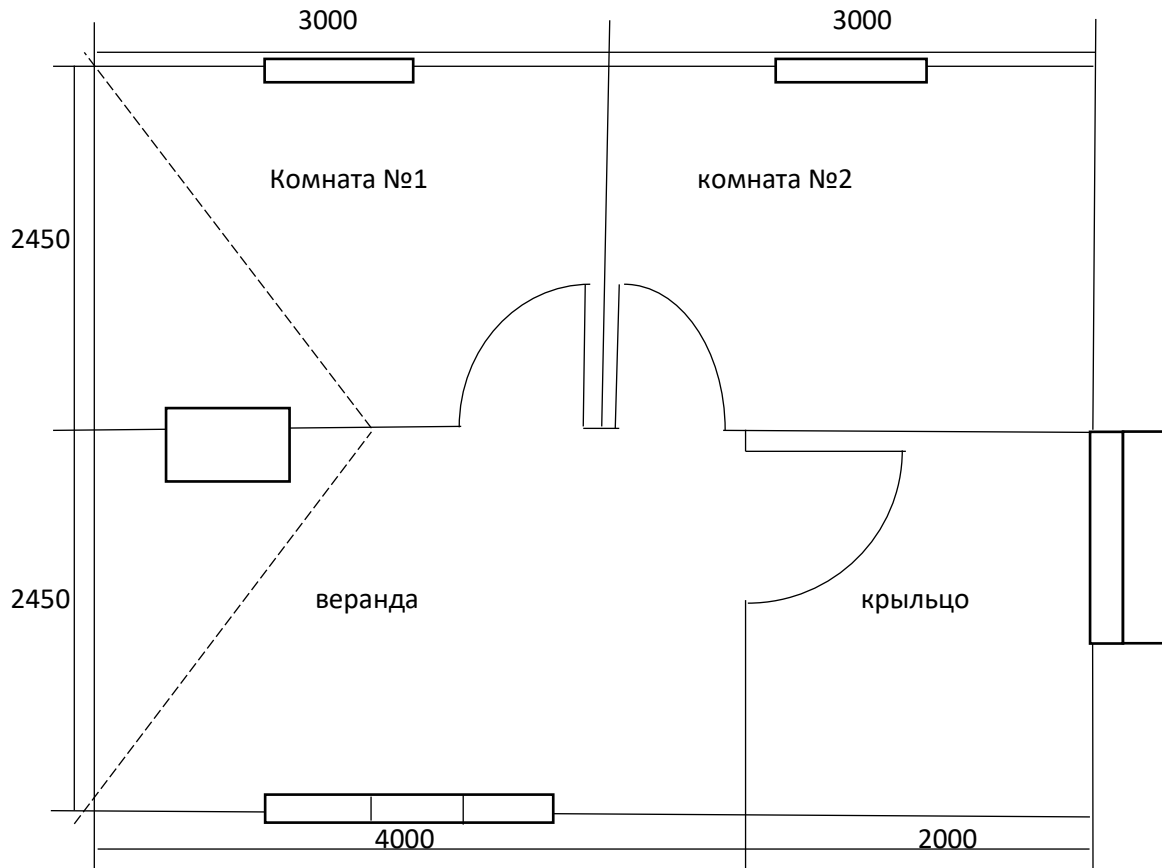

План-схема садового домика р-р 6000х4900 мм «Несвиж»

Телефон для связи: 8-915-615-15-14
8(4912)99-37-43
Иван Иванович
8-910-565-33-01
8 (4912)99-27-23
Елена Александровна

Спецификация на садовый домик р-р 6000х4900 мм «Несвиж», арт. 332