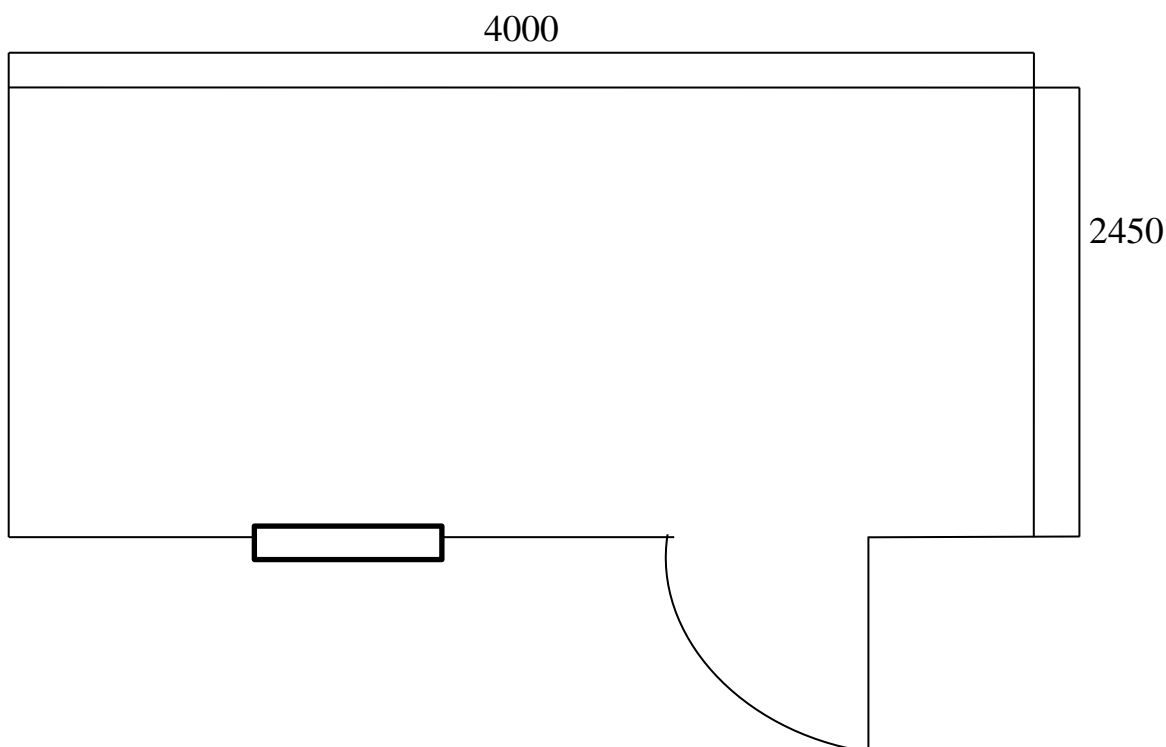

Телефон для связи: 8-915-615-15-14
 8(4912)99-37-43
 Иван Иванович
 8-910-565-33-01
 8 (4912)99-27-23
 Елена Александровна

Арт. 034

План-схема бытовки р-р 4000x2450 мм

Изменение расположения окошек и двери на стоимость не влияет

Спецификация на бытовку р-р 4000x2450 мм, арт.034

Наименование	
Крыша	двускатная
Кровля с подкровельным материалом спанлайт Д	оцинкованный профлист
Деревянный каркас	Половые лаги – обрезная доска 50x150 мм Потолочные лаги – 50x75 мм Стойвые лаги – 50x75 мм
Внешняя отделка	вагонка с обработкой пропитка по дереву акватекс, цвет на выбор клиента
Внутренняя отделка	вагонка сорта С
Утеплитель с пароизоляцией спанлайт В	Базальтовая каменная вата 50 мм (потолок, стены)
Пол	25-ая обрезная доска, настил ЦСП
Окно деревянное в одно стекло	1шт, распашное р-р 500x500 мм
Ставня на окно	Металлическая из листа 2 мм с внутренним замком, одностворчатая
Входная дверь	Китайская металлическая с внутренним замком или деревянно-филёнчатая с проушинами под навесной замок
Итоговая стоимость	73500 рублей (семьдесят три тысячи пятьсот рублей) 00 копеек