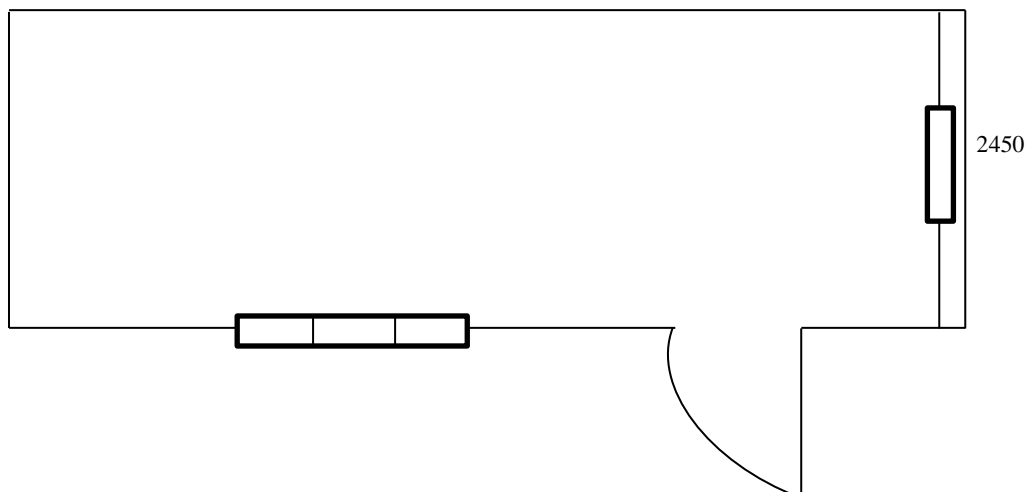

Телефон для связи: 8-915-615-15-14
 8(4912)99-37-43
 Иван Иванович
 8-910-565-33-01
 8 (4912)99-27-23
 Елена Александровна

Арт.121

План-схема бытовки р-р 6000х2450 мм с двумя деревянными окнами

Изменение расположения окошек и двери на стоимость не влияет

Спецификация на бытовку р-р 6000х2450 мм с двумя деревянными окнами, арт. 121

Наименование	
Крыша	Двускатная
Кровля с подкровельным материалом спанлайт Д	оцинк. профлист С-8 0,4 мм
Деревянный каркас	Половые лаги – обрезная доска 50х150 мм Потолочные лаги – 50х75 мм Стойвые лаги – 50х75 мм
Внешняя отделка	Вагонка с обработкой пропитки по дереву акватекс, цвет на выбор клиента
Внутренняя отделка	Вагонка сорта С
Утеплитель с пароизоляцией спанлайт В	Базальтовая каменная вата 50 мм (потолок, стены)
Пол	25-ая обрезная доска с настилом ЦСП
Окна ПВХ с однокамерным стеклопакетом	- р-р 1500х1000 мм – 1 шт (глухая створка/поворотно-откидная/глухая створка) - р-р 800х1000 мм – 1 шт (с поворотно-откидной створкой)
Входная дверь	деревянная филёнчатая с проушинами под навесной замок
Итоговая стоимость бытовки без учёта доставки составляет	100000 (сто тысяч рублей) 00 копеек