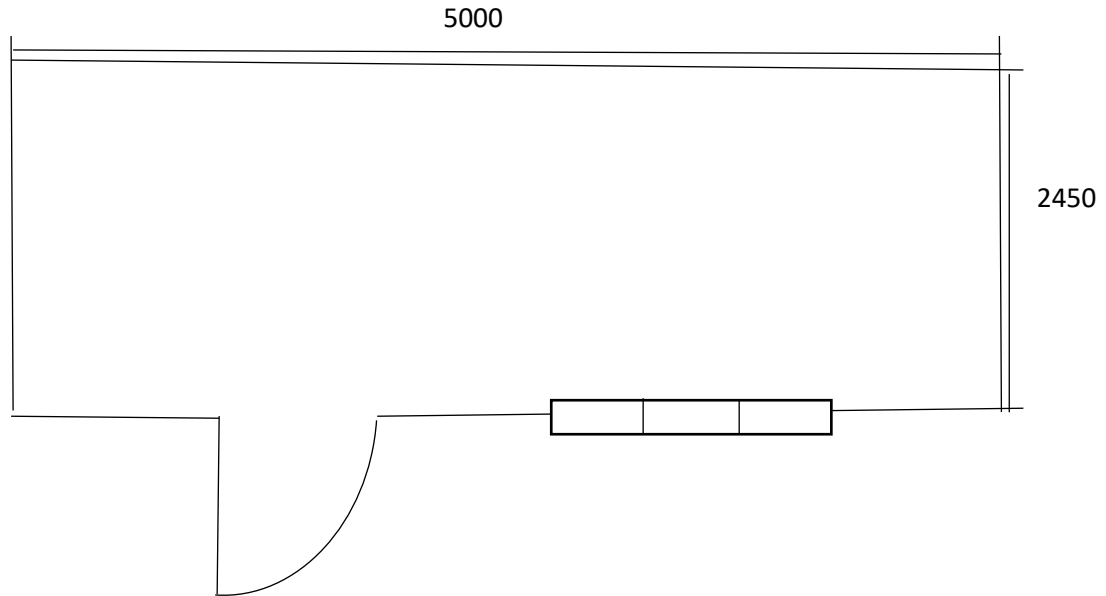

Телефон для связи: 8-915-615-15-14
 8(4912)99-37-43
 Иван Иванович
 8-910-565-33-01
 8 (4912)99-27-23
 Елена Александровна

Арт. 183

План-схема бытовки р-р 5000x2450 мм «Русская изба»
 Изменение расположения окошек и двери на стоимость не влияет

Спецификация на бытовку деревянную р-р 5000x2450 мм «Русская изба», арт. 183

Наименование	
Крыша	Двускатная
Кровля с подкровельным материалом спанлайт Д	Крашенный оцинк. профлист С-8 0,4 мм
Деревянный каркас	Половые лаги – обрезная доска 50x150 мм Потолочные лаги – 50x75 мм Стоявые лаги – 50x75 мм
Внешняя отделка	Блок-хаус сорта А с обработкой пропитки по дереву акватекс, цвет на выбор клиента
Внутренняя отделка	Вагонка сорта С
Утеплитель с пароизоляцией спанлайт В	базальтовая каменная вата 50 мм (потолок, стены)
Пол	25-ая обрезная доска с настилом ЦСП
Окно ПВХ с однокамерным стеклопакетом	р-р 1500x1000 мм (глухая створка/поворотнo-откидная створка/глухая створка)
Входная дверь	Металлическая собственного производства из листа 2 мм с внутренним замком, с отделкой вагонкой сорта С, ручка-защелка
Итоговая стоимость	112900 (сто двенадцать тысяч девятьсот рублей) 00 копеек