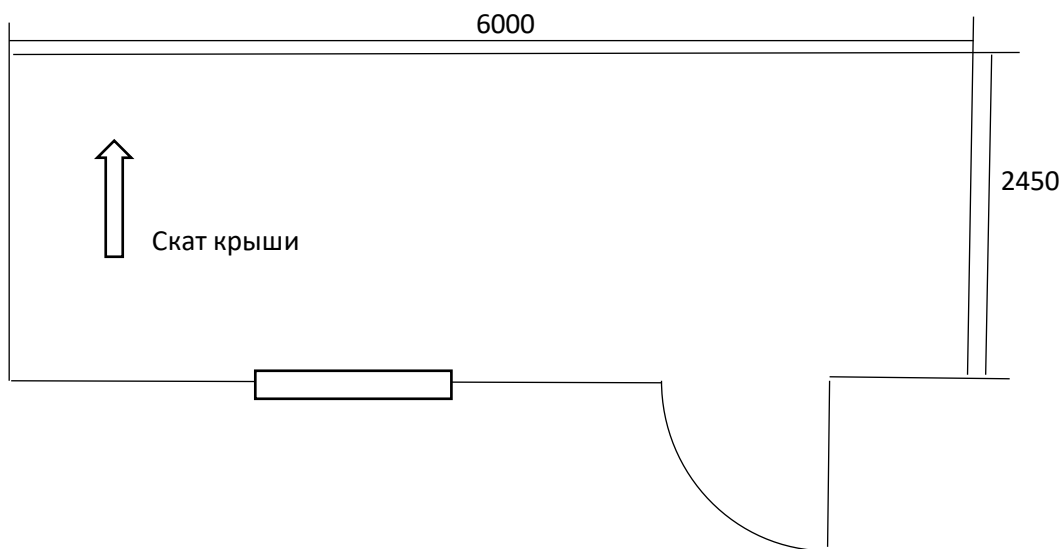

Телефон для связи: 8-915-615-15-14
 8(4912)99-37-43
 Иван Иванович
 8-910-565-33-01
 8 (4912)99-27-23
 Елена Александровна

Арт. 265

План-схема бытовки размером 6000x2450 мм «Акционная Эко»
 Изменение расположения окошек и двери на стоимость не влияет

Спецификация на бытовку р-р 6000x2450, арт. 265

Наименование	
Крыша	односкатная
Кровля с подкровельным материалом спанлайт Д	оцинкованный профлист С-8 0,4 мм
Деревянный каркас	Половые лаги – обрезная доска 50x100 мм Потолочные лаги – 50x50 мм Стоявые лаги – 50x50 мм
Внешняя отделка	вагонка сорта С с обработкой пропитки по дереву акватекс, цвет на выбор клиента
Внутренняя отделка	вагонка сорта С
Утеплитель	Пароизоляция спанлайт Б
Пол	25-ая обрезная доска с настилом ЦСП
Окно деревянное в одно стекло, распашное	р-р 1000x1000 – 1 шт
Входная дверь	Деревянная само наборная с проушинами под навесной замок
Итоговая стоимость	82000 рублей (восемьдесят две тысячи рублей) 00 копеек