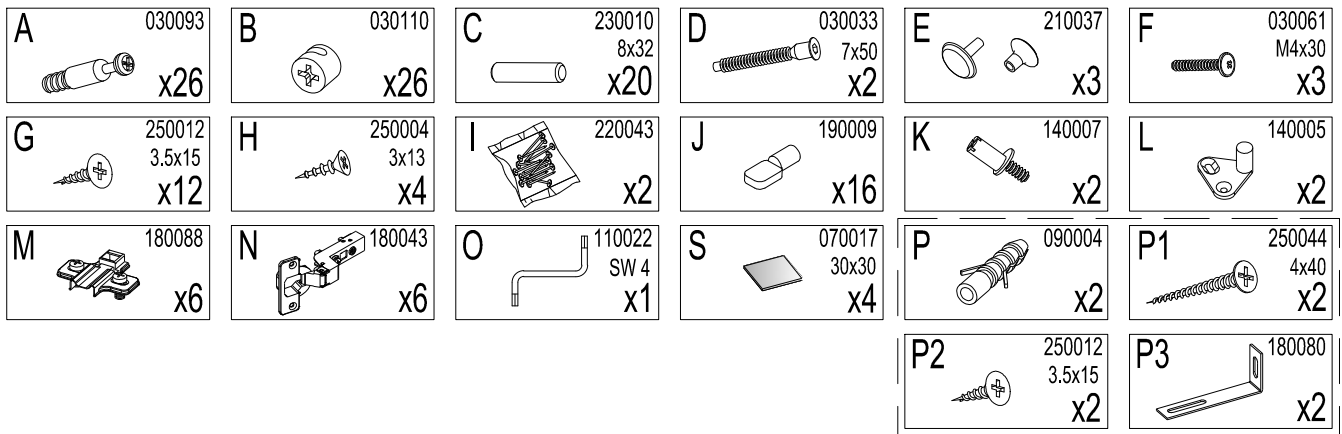

- | | | | |
|-----------|------------------------------------|-----------|--------------------------------|
| D | Montageanleitung | GB | Assembly instructions |
| FR | Notice de montage | IT | Istruzioni di montaggio |
| NL | Handleiding voor de montage | PL | Instrukcja montażu |
| CZ | Montážní návod | SK | Návod na montáž |
| HU | Szerelési útmutató | RO | Instrukțiuni de montaj |
| TR | Montaj talimatı | RU | Инструкция по монтажу |

ERC

x3

No	Size/MaB (mm)	Qty	✓	No	Size/MaB (mm)	Qty	✓
1	1430x470x18	1		10	1296x75x18	1	
2	1296x383x15	1		11	415x372x15	2	
3	777x359x18	1		12	864x372x15	2	
4	777x359x18	1		13	696x428x18	3	
5	702x375x15	1		14	716x433x3	1	
6	957x85x24	1		15	716x440x3	1	
7	957x85x24	1		16	716x440x3	1	
8	957x78x24	1		17	701x17x6	1	
9	957x78x24	1					