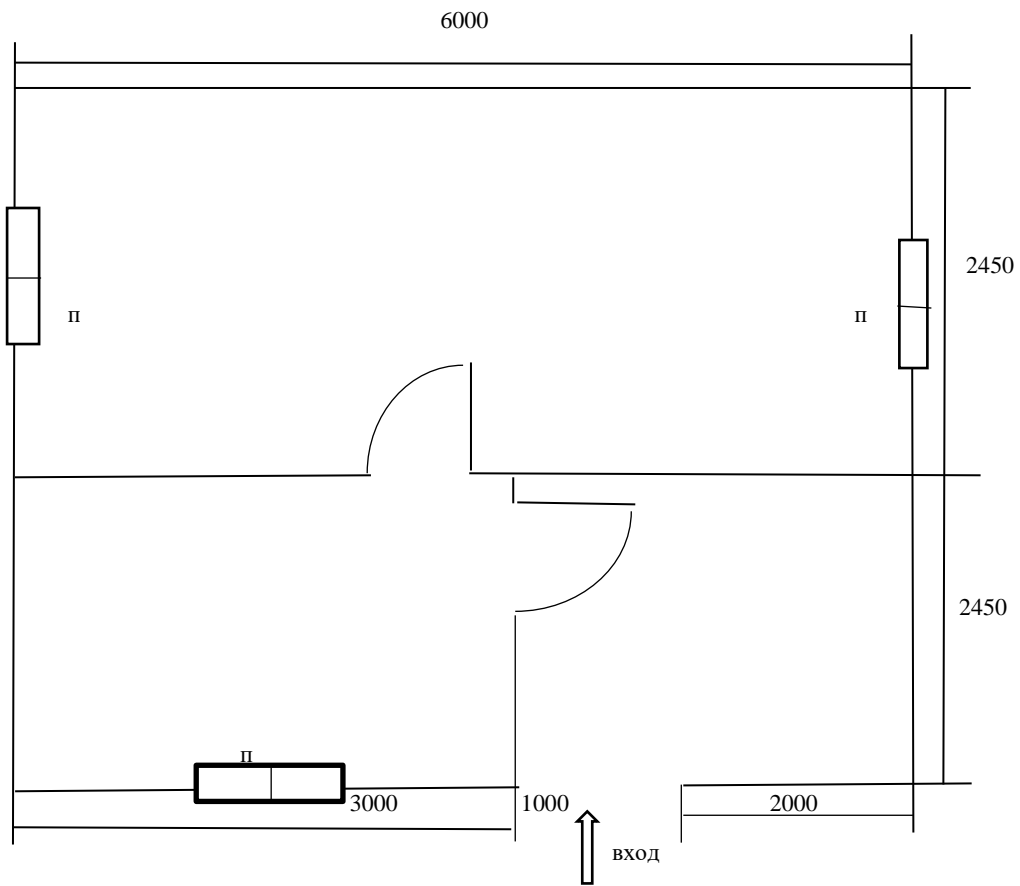

Телефон для связи: 8-915-615-15-14  
8(4912)99-37-43  
Иван Иванович  
8-910-565-33-01  
8 (4912)99-27-23  
Елена Александровна

Арт. 343

Садовый дом р-р 6000x4900 мм «Жасмин»  
План-схема садового домика р-р 6000x4900 мм «Жасмин»

Телефон для связи: 8-915-615-15-14  
8(4912)99-37-43  
Иван Иванович  
8-910-565-33-01  
8 (4912)99-27-23  
Елена Александровна

Спецификация на садовый домик р-р 6000х4900 мм, арт. 343

Наименование	
Деревянный каркас	1. каркас пола – 150х50 2. стены – 50х75 3. крыша (стропила) – 40х150
Крыша	Двускатная, в коньке 1000 мм
Кровля	Оцинкованный профлист (замена на крашенный – 7500)
Внешняя отделка	Имитация бруса с обработкой пропитки по дереву акватекс, цвет на выбор клиента
Внутренняя отделка	евровагонка сорта С без обработки
Высота потолков	2100 мм
Утеплитель	Базальтовая каменная вата (потолок, стены, пол) 50 мм
Пол	25-ая обрезная доска с настилом ЦСП
Окна из ПВХ с однокамерным стеклопакетом	3 шт, ПВХ, р-р 1000х1000 мм, глухая створка/поворотно-откидная – по схеме
Межкомнатная дверь	Деревянная филёнчатая, деревянная ручка-кнопка
Входная дверь	Металлическая собственного производства из листа в 2 мм, внутренняя отделка – евровагонка сорта С, утеплённая, внутренний замок, ручка-защёлка
Крыльцо р-р 3000х2400 мм	По схеме – зашивается до 900 мм имитация бруса/евровагонка сорта С
Подступенник	прилагается
Монтаж до 40 км	учтён
Транспортные расходы на газели	учтены
Итоговая стоимость садового домика составляет	245000 рублей (двести сорок пять тысяч рублей) 00 копеек
Дополнительно	1. фундамент 2. доставка модулей на кране-манипуляторе