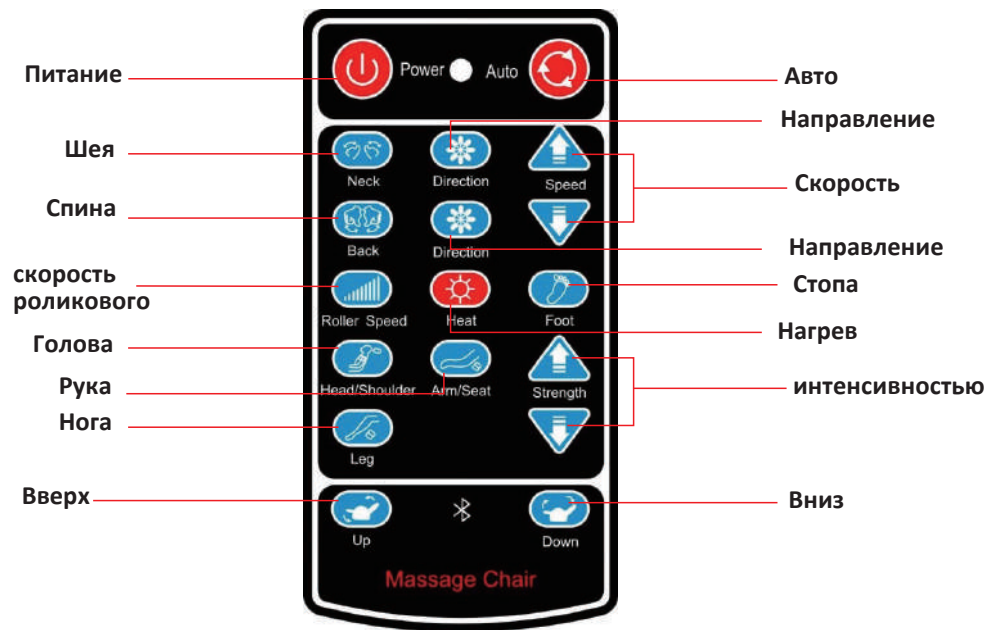

Схема панели управления

Питание: нажмите кнопку, для включения в автоматическом режиме

Автоматический режим (авто) : доступно четыре автоматических режима

- Автоматический режим массажа всего тела
- Режим сна
- Автоматический режим массажа верхнего плечевого пояса
- Автоматический режим массажа ног

Ручной режим

Шея: нажмите, чтобы отобразить, работу массажа колена.

Направление: нажмите, чтобы изменить направление вращения в области шеи с вращения по часовой стрелке на вращение против часовой стрелки.

Спина: нажмите, чтобы включить функцию массажа качения на спине.

Направление: нажмите, чтобы изменить направление вращения в области спины

скорость роликового: настройка скорости работы роликового массажера, доступно три уровня настроек.

Функционал и эффективность

Функционал

1. Устройство содержит четыре управляемых массажных колеса, подвижную массажную группу в спинке кресла, статический виброзвуковой эффект.
2. Доступно 3 типа массажной техники, включая массаж шиацу, разминающий массаж, воздушно-компрессионный массаж.
3. Присутствуют четыре программы автоматического массажа: отдых, верхний плечевой пояс, растяжка и сон.
4. Функция массажа сжатым воздухом для рук, бедер, голени и ног
5. Функция нагрева спинки и сиденья кресла.

Эффективность

1. Устраняет усталость.
2. Стимулирует циркуляцию крови.
3. Устраняет мышечную усталость.
4. Устраняет боль в мышцах.