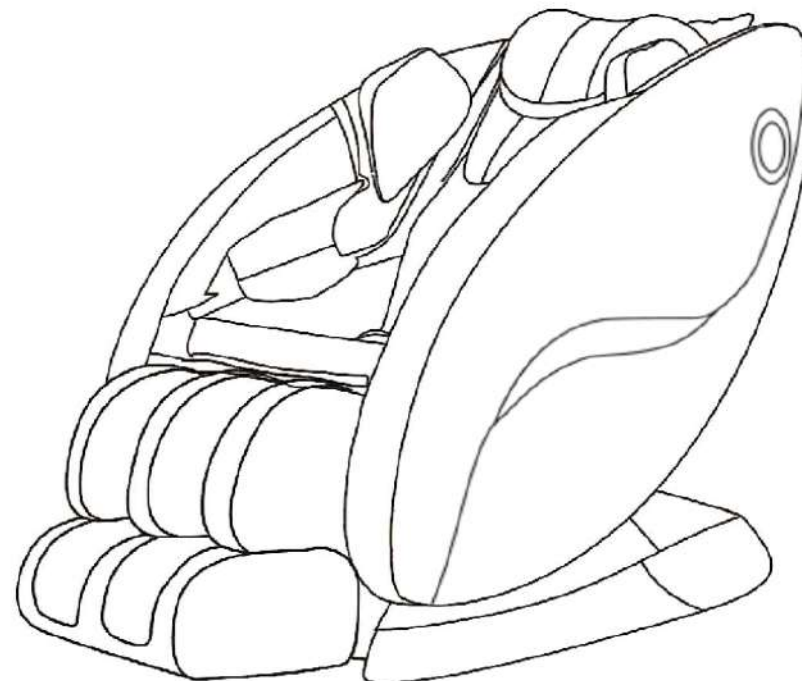

МАССАЖНОЕ КРЕСЛО VF-M99