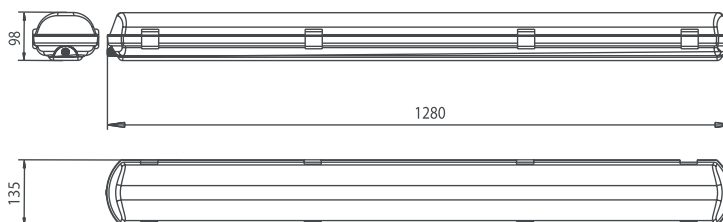

LAD LED LINE-OZ

Линейный светодиодный светильник

15 Вт

40 Вт

80 Вт

Модель/ Характеристики	LAD LED LINE-OZ
Энергопотребление, Вт	15, 40, 80
Цветовая температура	5000
Световой поток, Лм* LAD LED LINE-OZ-15 LAD LED LINE-OZ-40 LAD LED LINE-OZ-80	1 914 5 104 10 208
Коэффициент цветопередачи	Ra 70
Коэффициент мощности	≥ 0,95
Вид климатического исполнения	УХЛ1
Диапазон рабочих температур	-65°C... +50°C
Класс защиты отпоражения электрическим током	II
Габаритные размеры светильника, мм LAD LED LINE-OZ-15 LAD LED LINE-OZ-40/80	390*105*83 1280*135*98
Гарантийный срок	5 лет

*Расчетный световой поток светильника

Под заказ возможно изготовление дополнительных типов крепления

Возможен комплект с БАП