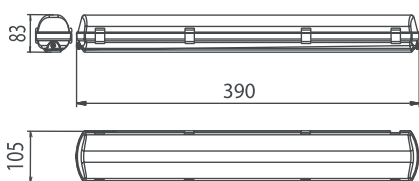

LAD LED LINE-OZ

Линейный светодиодный светильник

15 Вт

40 Вт

80 Вт

Модель/ Характеристики	LAD LED LINE-OZ
Энергопотребление, Вт	15, 40, 80
Цветовая температура	5000
Световой поток, Лм* LAD LED LINE-OZ-15 LAD LED LINE-OZ-40 LAD LED LINE-OZ-80	1 914 5 104 10 208
Коэффициент цветопередачи	Ra 70
Коэффициент мощности	≥ 0,95
Вид климатического исполнения	УХЛ1
Диапазон рабочих температур	-65°C... +50°C
Класс защиты отпоражения электрическим током	II
Габаритные размеры светильника, мм LAD LED LINE-OZ-15 LAD LED LINE-OZ-40/80	390*105*83 1280*135*98
Гарантийный срок	5 лет