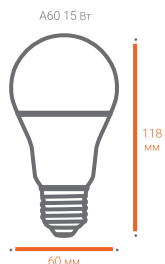

Светодиодная лампа А60 серии LX с классической колбой грушевидной формы подойдет к различным типам светильников с широким диаметром плафонов.

- **100000 циклов**
  Включение/выключение
- **2 года**
  Гарантийный срок
- **LED Epistar**
  Качественные светодиоды
- **Совместимость**
  С выключателями с подсветкой
- **КП ≤ 1%**
  Отсутствие пульсации
- **IC драйвер**
  Классический драйвер с EMC