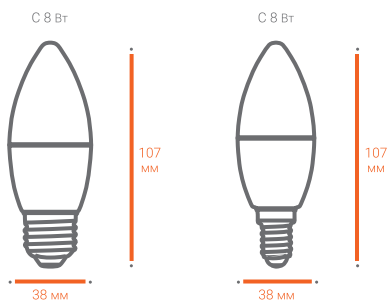

Лампы серии LX типа C37 - эффективная замена ламп накаливания формы «свеча». Данные лампы традиционно применяются в классических люстрах с узкими плафонами.

- **☒ 100000 циклов**
  ВКЛЮЧЕНИЕ/ВЫКЛЮЧЕНИЕ
- **☒ 2 года**
  ГАРАНТИЙНЫЙ СРОК
- **☒ LED Epistar**
  КАЧЕСТВЕННЫЕ СВЕТОДИОДЫ
- **☒ Совместимость**
  С ВЫКЛЮЧАТЕЛЯМИ С ПОДСВЕТКОЙ
- **☒ КП ≤1%**
  ОТСУТСТВИЕ ПУЛЬСАЦИИ
- **☒ IC драйвер**
  КЛАССИЧЕСКИЙ ДРАЙВЕР С EMC

C37