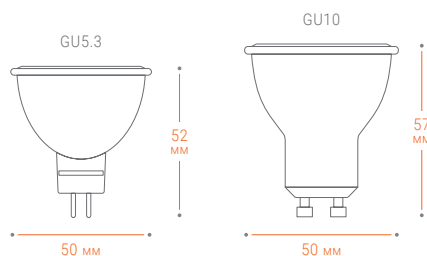

MR16

В самых востребованных форматах точечных светильников используются именно лампы MR16 из-за компактного размера и высокой мощности. Светильники с данным типом ламп можно установить в любых помещениях, используя группу или комбинацию осветительных приборов.

Артикул	Цоколь	Цветовая т-ра	Мощность	Мощность	Световой	Напряжение	Размеры (в х д)	Кратность упаковки	Штрих-код (ед.)
			потреб.	эквив.*	поток				
		К	Вт	Вт	лм	В	мм	шт	
25YMR16-220-5GU5.3	GU5.3	● 3000	5	40	400	175-250	52x50	1•50	4260529296490
25SMR16-220-5GU5.3	GU5.3	○ 4000	5	40	400	175-250	52x50	1•50	4260529296513
25WMR16-220-5GU5.3	GU5.3	● 6500	5	40	400	175-250	52x50	1•50	4260529296537
25YMR16-220-7.5GU5.3	GU5.3	● 3000	7.5	70	625	175-250	52x50	1•50	4260529294106
25SMR16-220-7.5GU5.3	GU5.3	○ 4000	7.5	70	625	175-250	52x50	1•50	4260529294120
25WMR16-220-7.5GU5.3	GU5.3	● 6500	7.5	70	625	175-250	52x50	1•50	4260529294144
25YMR16-220-10GU5.3	GU5.3	● 3000	10	90	825	175-250	52x50	1•50	4260529293628
25SMR16-220-10GU5.3	GU5.3	○ 4000	10	90	825	175-250	52x50	1•50	4260529293642
25WMR16-220-10GU5.3	GU5.3	● 6500	10	90	825	175-250	52x50	1•50	4260529293666
25YPAR16-230-5GU10	GU10	● 3000	5	40	400	175-250	57x50	1•50	4260529296254
25SPAR16-230-5GU10	GU10	○ 4000	5	40	400	175-250	57x50	1•50	4260529296278
25YPAR16-230-8GU10	GU10	● 3000	8	70	700	175-250	57x50	1•50	4260375481569
25SPAR16-230-8GU10	GU10	○ 4000	8	70	700	175-250	57x50	1•50	4260375481590