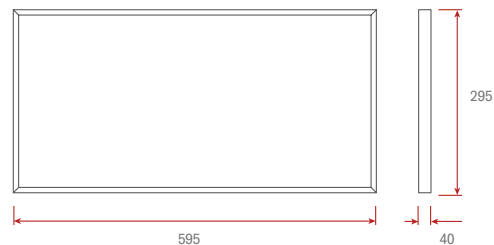

НОВИНКА

СВЕТИЛЬНИКИ СВЕТОДИОДНЫЕ ДВО01 ОФИС 18 ВТ

Рассеиватель МИКРОПРИЗМА

Рассеиватель МАТОВЫЙ

ДВО01-18-201-4К

- тип
- серия
- мощность
- цветовая температура (4000/5000/6500К)
- рассеиватель (1 — матовый, 2 — микропризма)
- 0 — драйвер
- 2 — размер (595x295 мм)