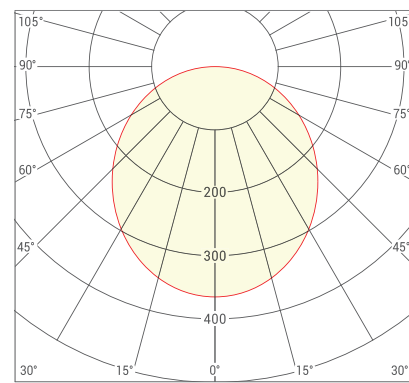

НОВИНКА

СВЕТИЛЬНИКИ СВЕТОДИОДНЫЕ ДВО01 ОФИС 18 ВТ

Рассеиватель МИКРОПРИЗМА

Рассеиватель МАТОВЫЙ

ДВО01-18-201-4К

- тип
- серия
- мощность
- цветовая температура (4000/5000/6500К)
- рассеиватель (1 — матовый, 2 — микропризма)
- 0 — драйвер
- 2 — размер (595x295 мм)