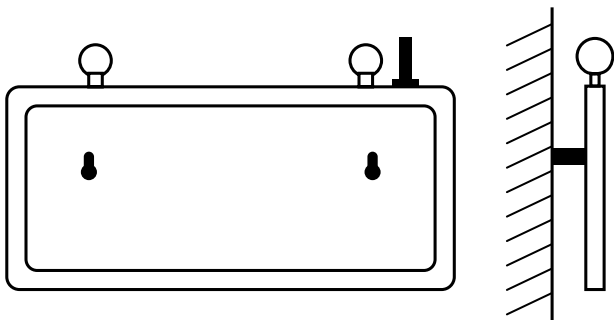

Знаки безопасности (пиктограммы)

Базовая комплектация включает в себя светильник WEL-01 со стеклянным матовым рассеивателем в комплекте со стандартными знаками, которые при необходимости можно заменить на требуемые Вами.

Модель	WEL-1W/01-C	WEL-1W/02-C
Комплект поставки	«Выход» (E22)	«Выход налево» (E04) «Выход направо» (E03)

Доступные знаки (заказываются отдельно):

Артикул	Пиктограмма	Макет	Габариты
E22	Пиктограмма «Выход»		322x120 мм
E22-1	Пиктограмма «Выход-EXIT»		322x120 мм
E23	Пиктограмма «Запасный Выход»		322x120 мм
E04	Пиктограмма «Выход налево»		322x120 мм
E03	Пиктограмма «Выход направо»		322x120 мм
E12	Пиктограмма «Выход прямо»		322x120 мм

Монтаж и подключение:

Накладной монтаж (только для односторонних светильников)