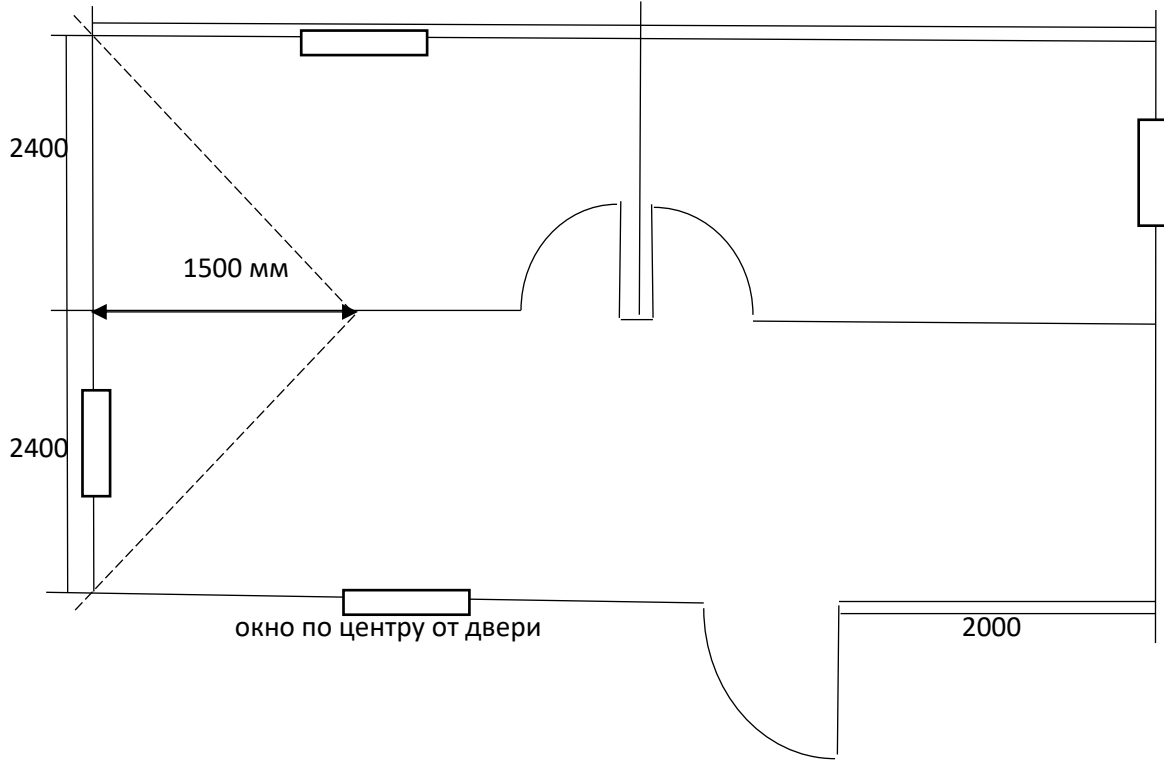

Телефон для связи: 8-915-615-15-14
8(4912)99-37-43
Иван Иванович
8-910-565-33-01
8 (4912)99-27-23
Елена Александровна

Арт. 348 Садовый домик р-р 6000х4800 мм «Модульный»
План-схема садового домика р-р 6000х4800 мм «Модульный»
(Изменение расположения окон и дверей на стоимость не влияет.
Так же работаем по индивидуальным проектам)

Телефон для связи: 8-915-615-15-14
8(4912)99-37-43
Иван Иванович
8-910-565-33-01
8 (4912)99-27-23
Елена Александровна

Спецификация на садовый домик р-р 6000х4800 мм «Модульный». Арт. 348

Наименование	
Деревянный каркас	1. каркас пола – 150х50 2. стены – 50х100 мм 3. крыша (стропила) – 40х150
Металлический каркас с обработкой краской ПФ 3 в 1 «шоколад»	1. Верхняя и нижняя обвязка – проф. труба 50х150 мм 2. Угловые стойки – уголок 63 мм
Крыша	двускатная, в коньке 1500 мм
Кровля	крашеный профлист С-21 0,4 мм
Внешняя отделка	крашеный профлист С-8 0,4 мм
Внутренняя отделка	Евровагонка сорта С без обработки
Высота потолков	2100 мм
Перегородка с деревянными филёнчатыми дверками (общая монтажная)	По схеме
Утеплитель	Базальтовая каменная вата (потолок, стены, пол) 50 мм
Пол	25-ая обрезная доска с настилом ЦСП
Окна	4 шт, ПВХ, однокамерный стеклопакет, р-р 800х1000 мм поворотно-откидная створка
Входная дверь	Металлическая собственного производства из листа 2 мм, утеплённая, с внутренней отделкой евровагонка сорта С
Монтаж двух модулей	Учтён до 40 км
Транспортные расходы на газели	Учтены до 40 км
Итоговая стоимость составляет	291000 рублей (двести девяносто одна тысяча рублей) 00 копеек
Доставка модулей на кране-манипуляторе	В стоимость спецификации не входит
Фундамент	В стоимость спецификации не входит