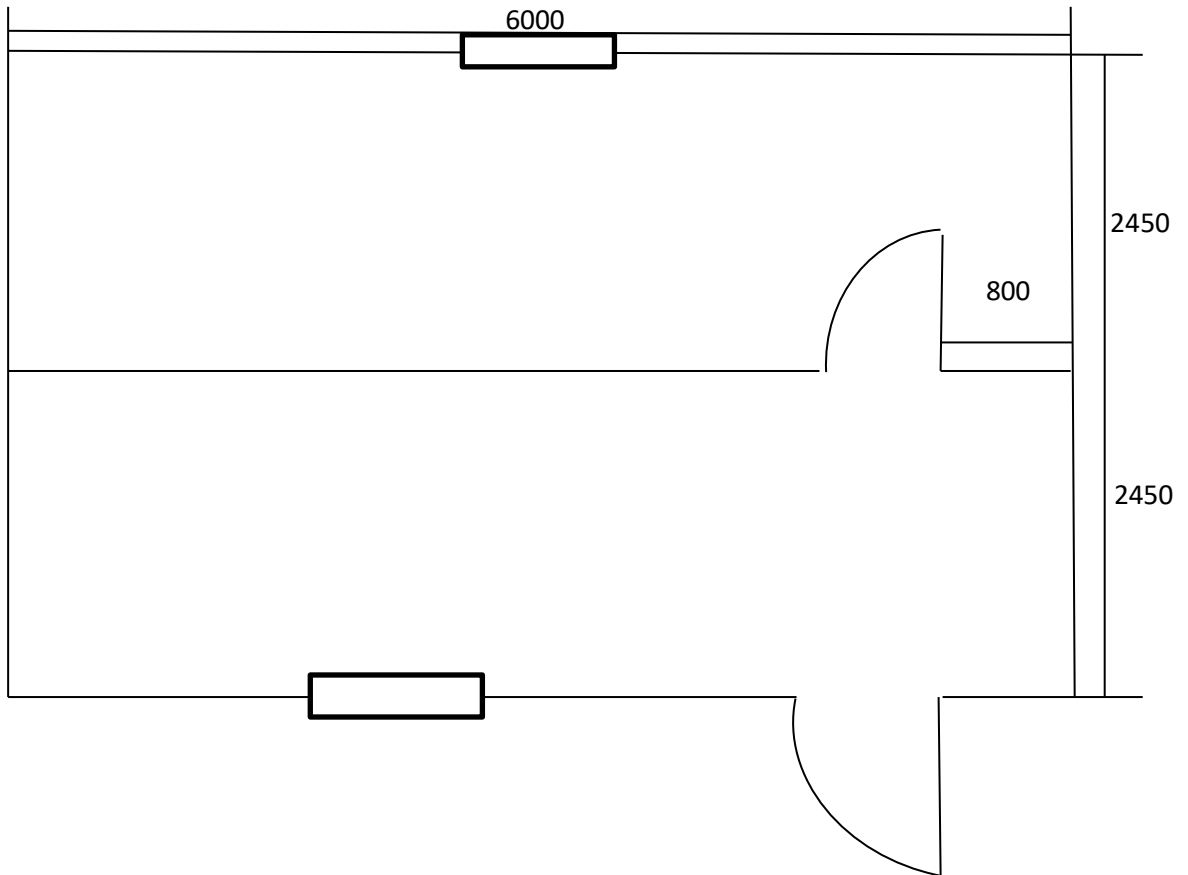

Телефон для связи: 8-915-615-15-14  
8(4912)99-37-43  
Петров Иван Иванович  
8-910-565-33-01  
8(4912)99-27-23  
Петрова Елена Александровна

арт. 057

План-схема садового домика размером 6000х4900  
(изменение расположения дверей и окон на стоимость не влияют)

Телефон для связи: 8-915-615-15-14  
 8(4912)99-37-43  
 Петров Иван Иванович  
 8-910-565-33-01  
 8(4912)99-27-23  
 Петрова Елена Александровна

Спецификация на садовый домик размером 6000x4900, арт. 057

Наименование	
Деревянный каркас	1. каркас пола – 150x50 2. стены – 50x75 3. крыша (стропила) – 40x150
Крыша	двускатная, в коньке 400мм
Кровля	Оцинкованный профлист
Внешняя отделка	Имитация бруса с обработкой пропитки по дереву акватекс
Внутренняя отделка	Вагонка без обработки
Высота потолков	2100 мм
Перегородки с дверью по схеме (общая монтажная)	+
Утеплитель	мин.вата (потолок, стены)
Пол	25-ая необрезная доска с настилом ЦСП
Окна	2шт, деревянные размером 1000x1000 верандные в одно остекление
Входная дверь	Деревянная филёнчатая без внутреннего замка с проушинами под навесной замок
Подступенник	прилагается
Монтаж двух модулей до 40 км	включён
Итоговая стоимость садового домика без учёта доставки краноманипулятором составляет	<b>202000 рублей (двести две тысячи рублей) 00 копеек</b>