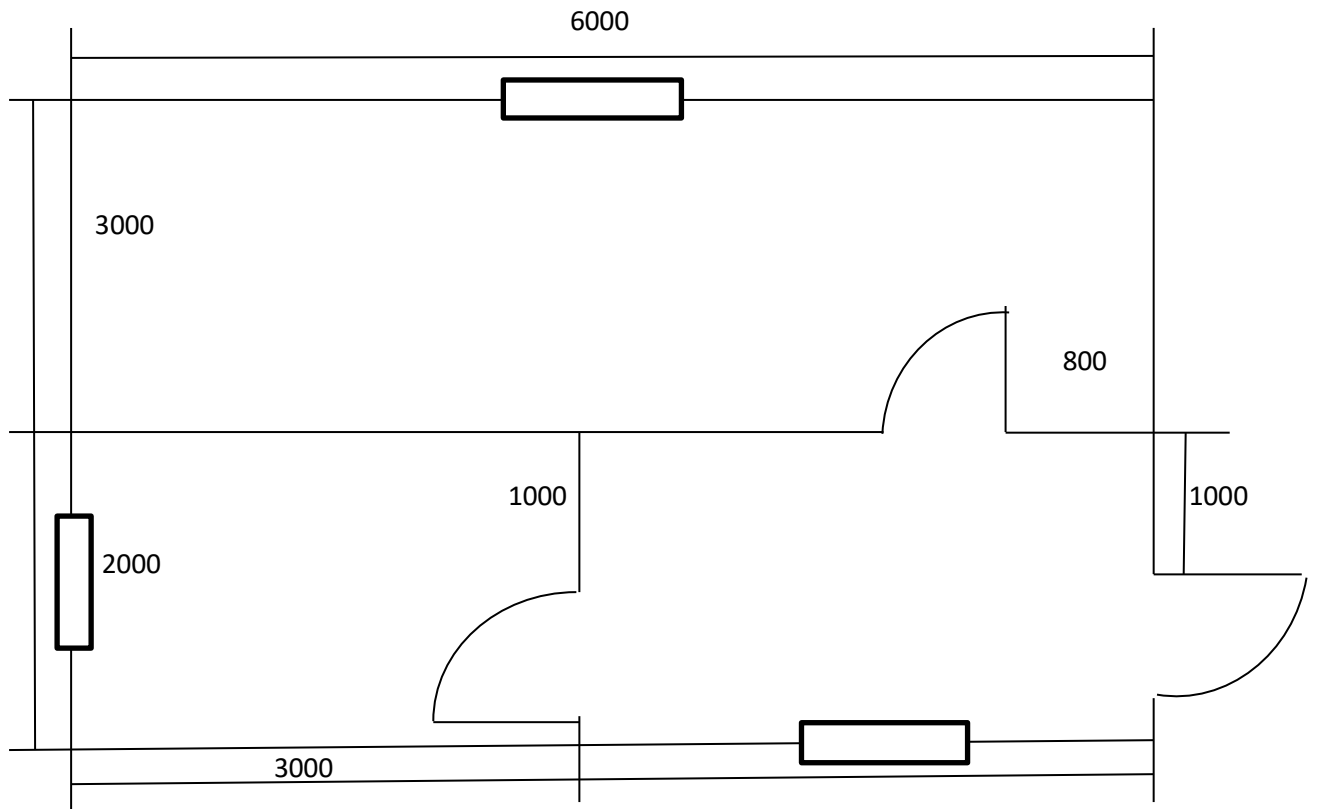

Телефон для связи: 8-915-615-15-14  
8(4912)99-37-43  
Петров Иван Иванович  
8-910-565-33-01  
8(4912)99-27-23  
Петрова Елена Александровна

арт. 059 (аналог арт. 107)

План – схема садового домика размером 6000х5000 мм  
(как один из вариантов при высоте потолков 2100 мм)

Телефон для связи: 8-915-615-15-14  
8(4912)99-37-43  
Петров Иван Иванович  
8-910-565-33-01  
8(4912)99-27-23  
Петрова Елена Александровна

Спецификация на садовый домик размером 5000х6000 мм, арт. 059

Наименование	
Деревянный каркас	1. половые лаги – 150х50 мм 2. стоявые лаги – 50х75 мм 3. потолочные лаги – 50х75 мм 3. крыша (стропила) – 40х150 мм
Крыша	Двускатная, h в коньке 1500 мм
Кровля	Оцинкованный профлист С-21 0,4 мм
Внешняя отделка	Имитация бруса с обработкой пропитки по дереву акватекс, цвет на выбор клиента
Внутренняя отделка	Вагонка сорта С без обработки
Высота потолков	2100 мм
Утеплитель	Базальтовая каменная вата 50 мм (потолок, стены)
Пол	25-ая обрезная доска с настилом ЦСП
Окна из ПВХ с однокамерным стеклопакетом	3 шт, р-р 800х1000 мм с поворотно-откидной створкой
Входная дверь	металлическая собственного производства из листа 2 мм с внутренним замком без утеплителя и отделки, ручка-скоба сварная
Перегородки с деревянными филёнчатыми дверьми	По схеме
Монтаж до 40 км по Рязанской области	учтён
Транспортные расходы до 40 км по рязанской области	учтены
Итоговая стоимость садового домика без фундамента составляет	<b>351000 рублей (триста пятьдесят одна тысяча рублей) 00 копеек</b>