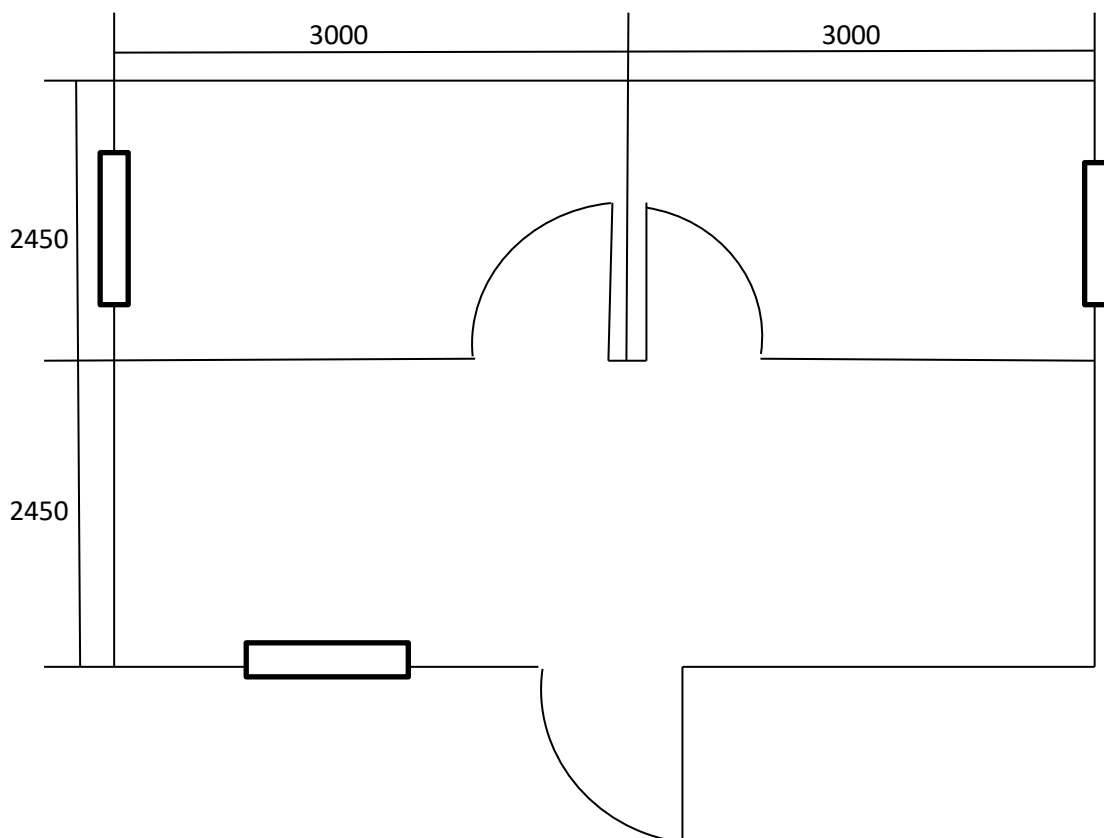

Телефон для связи: 8-915-615-15-14  
8(4912)99-37-43  
Петров Иван Иванович  
8-910-565-33-01  
8(4912)99-27-23  
Петрова Елена Александровна

арт. 069

План-схема модульного садового домика размером 6000х4900  
(изменение расположения дверей и окон на стоимость не влияют)

Телефон для связи: 8-915-615-15-14  
 8(4912)99-37-43  
 Петров Иван Иванович  
 8-910-565-33-01  
 8(4912)99-27-23  
 Петрова Елена Александровна

Спецификация на садовый домик размером 6000х4900, арт. 069

Наименование	
Деревянный каркас	1. каркас пола – 150х50 2. стены – 50х75 3. крыша (стропила) – 40х150
Крыша	двускатная, в коньке 1000мм
Кровля	Оцинкованный профлист
Внешняя отделка	Имитация бруса обработкой пропитки по дереву акватекс, цвет на выбор клиента
Внутренняя отделка	Вагонка сорта С без обработки
Высота потолков	2100 мм
Перегородки с дверью по схеме (общая монтажная)	+
Утеплитель	Базальтовая каменная вата 50 мм (потолок, стены, пол)
Пол	25-ая обрезная доска с настилом ЦСП
Окна ПВХ с однокамерным стеклопакетом	3шт, размером 800х1000 мм с поворотно-откидной створкой
Входная дверь	Деревянная филёнчатая без внутреннего замка с проушинами под навесной замок
Подступенник	прилагается
Монтаж двух модулей на участке у заказчика до 40 км	включен
Доставка модулей на кране-манипуляторе	включена
Итоговая стоимость садового домика без учёта фундамента и доставки на кране-манипуляторе составляет	247000 (двести сорок семь тысяч рублей) 00 копеек