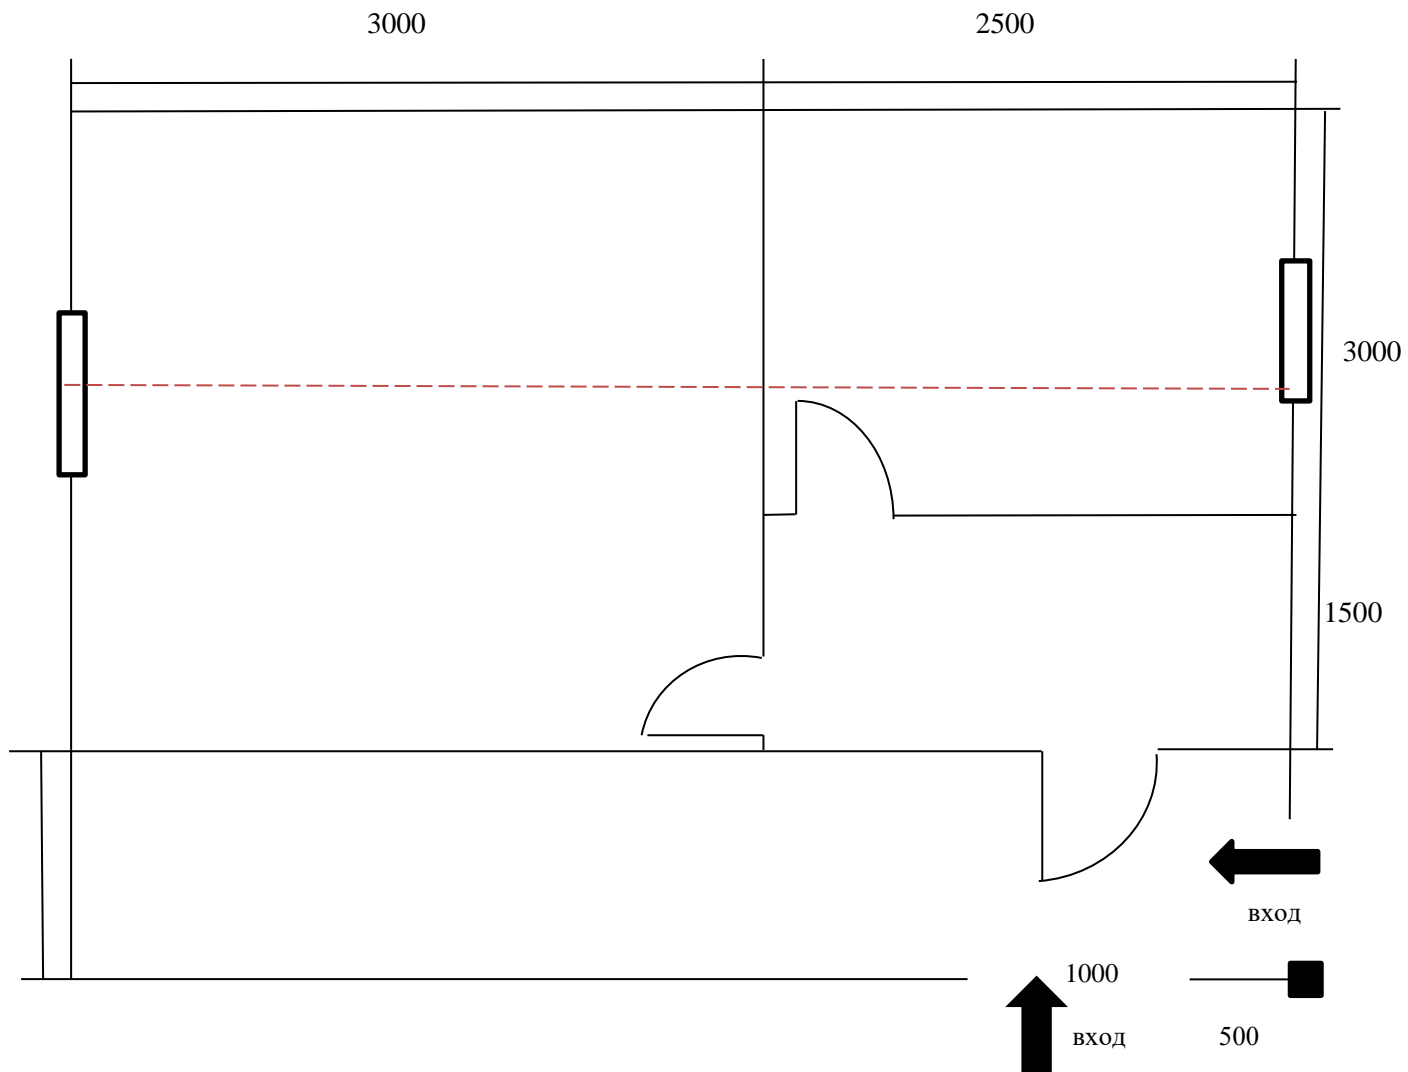

Телефон для связи: 8-915-615-15-14  
8(4912)99-37-43  
Петров Иван Иванович  
8-910-565-33-01  
8(4912)99-27-23  
Петрова Елена Александровна

Арт.125 План-схема садового домика р-р 4500х5500 мм с террасой р-р 5500х2000 мм

Телефон для связи: 8-915-615-15-14  
8(4912)99-37-43  
Петров Иван Иванович  
8-910-565-33-01  
8(4912)99-27-23  
Петрова Елена Александровна

Спецификация на садовый домик р-р 4500х5500 мм с террасой р-р 5500х2000 мм

Наименование	
Крыша	двускатная, h в коньке – 1000 мм
Кровля	оцинкованный профлист С-21 0,4 мм
Внешняя отделка	вагонка с обработкой пропитки по дереву акватекс, цвет на выбор клиента (замена вагонки на имитацию бруса +24750)
Внутренняя отделка	вагонка без обработки
Утеплитель	пароизоляция
Пол	25-ая обрезная доска с настилом ЦСП
Окна ПВХ с однокамерным стеклопакетом	р-р 800х1000 мм с поворотно-откидной створкой – 2 шт
Входная дверь	деревянная филенчатая с проушинами под навесной замок
Подступенник	прилагается
Межкомнатные перегородки с деревянными филенчатыми дверьми	по схеме (+19000 рублей)
Линия расположения конька	-----
Терраса р-р 5500х2000 мм	71500 рублей
Транспортные расходы до 40 км	учтены
Итоговая стоимость садового домика с террасой составляет	302900 (триста две тысячи девятьсот рублей) 00 копеек